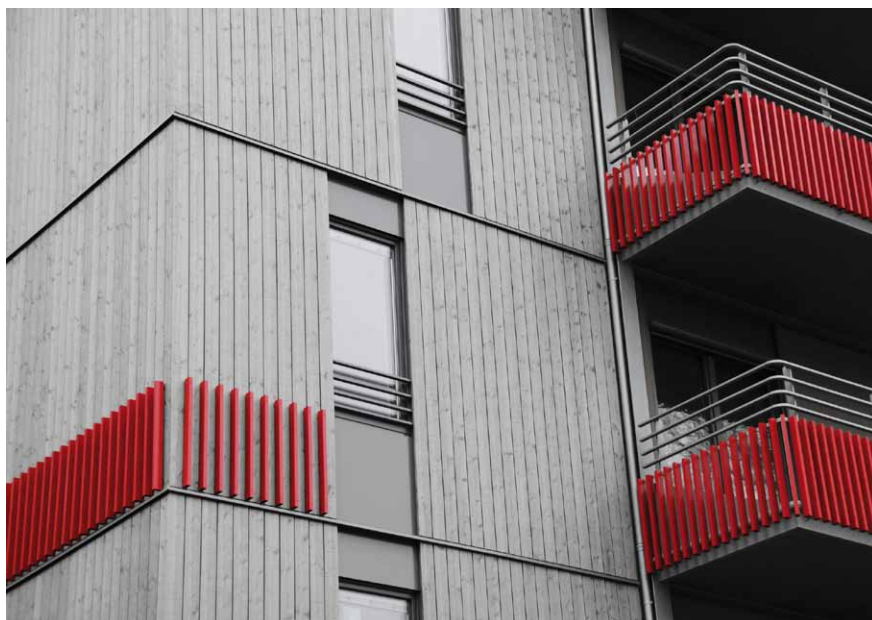

Autor: Ing. Marek Duchoň
ADLER Slovensko s.r.o.
Kontakt: marek.duchon@adler.sk
Foto: archív ADLER Slovensko s.r.o.

Ako jeden z najstarších stavebných materiálov nám drevo ponúka nielen vynikajúce mechanické a tepelno-technické vlastnosti, ale súčasne aj jedinečnú estetickú hodnotu prírodného materiálu. V dnešnej dobe, kedy sa snažíme o návrat k prírode a pri našej snahe obklopiť sa čo najprírodnejšími materiálmi, si získalo späť svoje pevné miesto ako jedinečný obnoviteľný stavebný materiál. Avšak so zreteľom na jeho prírodný charakter je potrebné v záujme zachovania jeho vzhľadu a vlastností primerane ho chrániť pred vplyvmi poveternosti a škodcov.

V dnešnej dobe individualizmu má každý možnosť vybrať si a upraviť stavebné prvky podľa svojich predstáv. A či už sú predstavy o drevenej fasáde vašej stavby, že má zapadnúť, zladiť sa s okolím alebo naopak zviditeľniť sa, dodáme vám riešenie povrchovej ochrany priamo pre vás.

Hľadáte prirodzený vzhľad?

Z našich vzorkovník si môžete zvoliť vysokotransparentný systém **Lignovit Protect** – systém ochrany dreva na vodnej báze, zachovávajúci prirodzenú farebnosť dreveniny. Je určený pre ihličnaté dreveniny. Obzvlášť vhodný je pre drevinu smrekovec, pri ktorej kombinácia trvanlivosti samotnej dreveniny v spojení s odolnosťou našej povrchovej úpravy zabezpečí dlhotrvajúcu životnosť vašej drevenej fasády bez vzniku zašednutia a zmeny farebnosti.