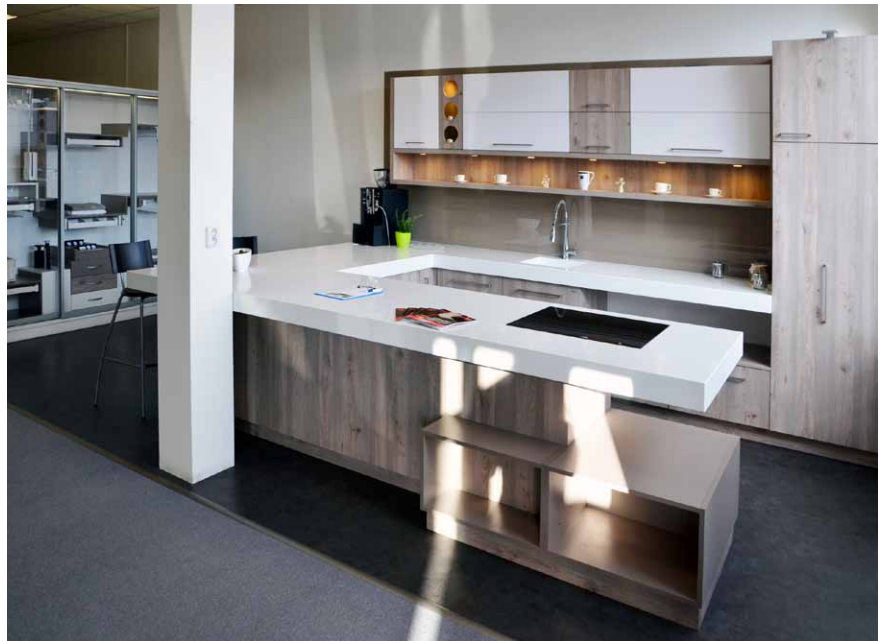

■ **Polyform** je český výrobce pracovních desek. Od svoji konkurence se odlišuje individuálními možnostmi, které zákazníkům nabízí. Je možno si nechat vyrobit pracovní desku v libovolné délce, šířce i v atypickém tvaru. Do své skladové kolekce vybrali 26 dekórů v šíři 600 mm a dalších mnoho dekórů i rozměrů je k dispozici na objednávku.

Pro lepší představu a konkrétních možností využití závěsů, zásuvek, osvětlení apod. je k dispozici vzorová kuchyňská linka

■ **GTV** nabízí velmi komplexní nabídku nábytkového kování, osvětlení nebo systémů pro výrobu posuvných dveří. Výrobky GTV se vyznačují zejména výborným poměrem mezi cenou a kvalitou. Se širokou nabídkou kování a doplňků zařídíte každou kuchyň, ložnici, obývací pokoj, recepci, kancelář, šatnu nebo koupelnu.

■ **Schilsner**, významný výrobce ABS hran, velmi pružně reaguje na potřeby větších odběratelů nabídkou individuální škály šířek hran od 15 do 350 mm. ABS hrany jsou dostupné v tloušťkách 0,5, 0,8 nebo 2 mm. Ke všem dekórům hran, které má ve svém portfoliu, nabízí zároveň krytky ve stejných dekorech o průměru 14 nebo 20 mm. Schilsner vyrábí například i čistič lepených povrchů Absorfen Strong, který se používá mimo jiné pro odstranění zbytků lepidla použitého k olepování nábytkových desek ABS hranami.

Kontakty:

Dřevomateriál s.r.o.

Orlická kasárna 738

564 01 Žamberk

Tel.: +420 465 611 611

Modrá linka: +420 844 333 003

E-mail: info@drevomaterial.cz

www.drevomaterial.cz

DŘEVO
materiál