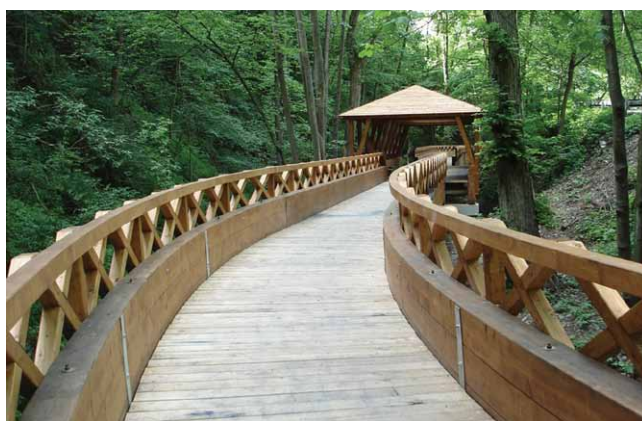

Dřevěná lávka LČR na lesní cestě u hradu Veverí