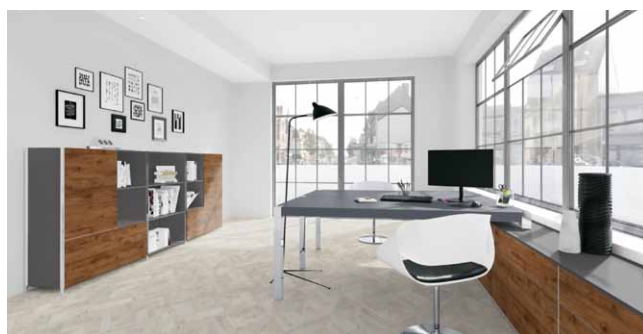

Ukázka řešení pracovny s dekorem „Dub AMAZON“