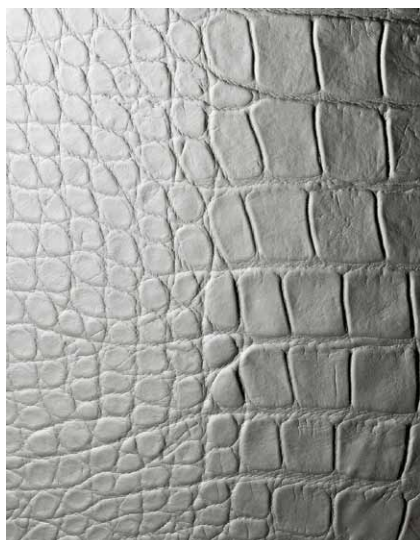

Fólie je možné lepiť na surovú MDF a DTD dosku, sadrokartón, omietku, ale aj sklo, kov, laminovanú DTD a pod. Fólie je možné dodať aj potlačované vlastným motívom technológiou sieťotlač.

Produktové portfólio SIBU sa skladá z viac ako 300 dekorov rýchlo dostupných z rakúskeho skladu.

Dizajnové rady

Základnú radu tvorí **Leather Line** – polyuretánové a polyesterové imitácie koží a srsti, medzi ktorými nechýba hadia koža, leguán a krokodíl v rôznych variáciách farieb, odtieňov a dekoračného prešívania.

Dizajnová rada **Deco Arts** zahŕňa rôzne imitácie dreva, hladkých lesklých, kefovaných a metalických kovov a taktiež zrkadlové povrchy. Mnohé z dekorov línie Deco Arts sú dostupné aj v povrchu odolnom proti poškrabaniu.

MultiStyle dizajnovú radu tvoria metalické a zrkadlové povrchy so štýlovou mozaikovou úpravou systémom navzájom nadlepených štorcových resp. košovcových prvkov. Toto prevedenie zabezpečuje vysokú ohybnosť fólií rady MultiStyle. Nie je problém použiť ich na oblepenie stĺpov, ani rôznych iných zložito tvarovaných stavebných resp. nábytkových prvkov.

AcrylicLine dizajnovú radu tvoria rôznofarebné fólie s akrylovým vysoko-lesklým povrchom. Okrem hladkých fólií v nej nájdeme aj fólie so zvlnerým povrchom, ktoré oživia každý interiér. Samozrejmosťou sú špeciálne úpravy zvyšujúce odolnosť povrchu proti poškrabaniu.