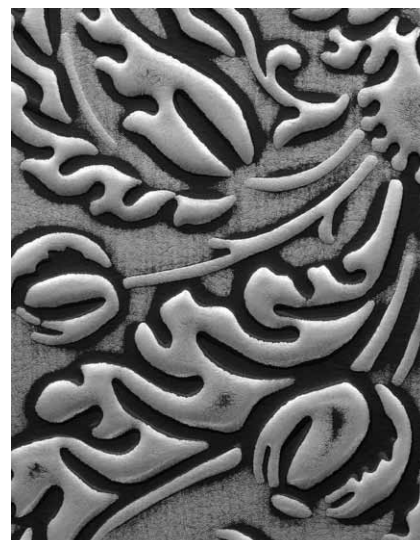

Fólie je možné lepiť na surovú MDF a DTD dosku, sadrokartón, omietku, ale aj sklo, kov, laminovanú DTD a pod. Fólie je možné dodať aj potlačované vlastným motívom technológiou sieťotlač.

Produktové portfólio SIBU sa skladá z viac ako 300 dekorov rýchlo dostupných z rakúskeho skladu.

Dizajnové rady

Základnú radu tvorí **Leather Line** – polyuretánové a polyesterové imitácie koží a srsti, medzi ktorými nechýba hadia koža, leguán a krokodíl v rôznych variáciách farieb, odtieňov a dekoračného prešívania.

Dizajnová rada **Deco Arts** zahŕňa rôzne imitácie dreva, hladkých lesklých, kefovaných a metalických kovov a taktiež zrkadlové povrchy. Mnohé z dekorov línie Deco Arts sú dostupné aj v povrchu odolnom proti poškrabaniu.

MultiStyle dizajnovú radu tvoria metalické a zrkadlové povrchy so štýlovou mozaikovou úpravou systémom navzájom nadlepených štorcových resp. košovcových prvkov. Toto prevedenie zabezpečuje vysokú ohybnosť fólií rady MultiStyle. Nie je problém použiť ich na oblepenie stĺpov, ani rôznych iných zložito tvarovaných stavebných resp. nábytkových prvkov.

AcrylicLine dizajnovú radu tvoria rôznofarebné fólie s akrylovým vysoko-lesklým povrchom. Okrem hladkých fólií v nej nájdeme aj fólie so zvlnerým povrchom, ktoré oživia každý interiér. Samozrejmosťou sú špeciálne úpravy zvyšujúce odolnosť povrchu proti poškrabaniu.