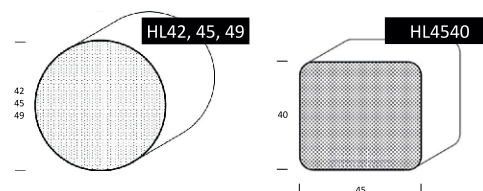

Madla do exteriéru

Firma **FK dřevěné lišty** do svého sortimentu madel nově zařadila madla pro použití v exteriéru. Madla jsou vyrobena ze dřeva **Accoya®** a jsou k dispozici ve čtyřech provedeních: kruhová o Ø 42, 45 a 49 mm, čtvercová o rozměru 45 x 40 mm.

Dřevo **Accoya®** není dřevina, ale **produkt s ochrannou známkou a unikátními vlastnostmi**. Vyrábí se acetylačním procesem, který trvale mění podstatu dřeva. Jako surovina se používá borovice Radiata Pine, která pochází z dlouhodobě udržitelných zdrojů. Výsledkem takové chemické modifikace je masivní dřevo přátelské k životnímu prostředí s vysokou odolností, rozměrovou stálostí a přírodní krásou. Těmito vlastnostmi dokonce **převyšuje i nejlepší tropické dřeviny**. Dřevo **Accoya®** může být použito prakticky na cokoli, například pro

výrobu oken a dveří, venkovních podlah a obkladů, městských mobiliářů, mostů a lodí, dokonce nachází využití v aplikacích, ve kterých se v současnosti dřevo jeví jako nevhodné.

Výhody dřeva Accoya®

- použití v exteriéru
- snadná údržba (dřevo lze použít i bez povrchové úpravy)
- dlouhá životnost (až 50 let)
- vysoká odolnost a rozměrová stálost (vyšší než u nejlepších tropických dřevin)

Nabídka profilů madel