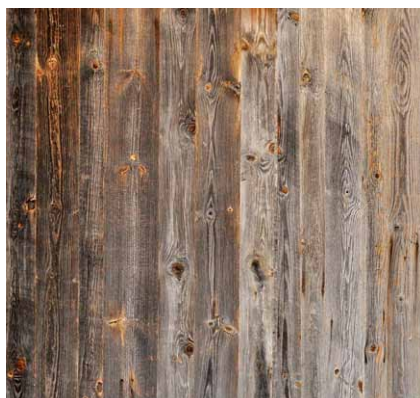

Prémiové biososky

vyrábané Benediktínským kláštrom rakúskej manufaktúry Admonter

Admonter 
NATURE'S FAVOURITE DESIGNER

ELEMENT 

Trendovou alternatívou k bežným dyhovaným materiálom (DTD a MDF dyhovaná) sú aj veľkoplošné masívne vrstvené dosky tzv. biososky. Benediktínsky kláštor v horskom mestečku Admont v Rakúsku sa už po stáročia zaoberá spracovaním dreva a stolárskou výrobou. Na rovnakom mieste a prakticky bez prerušenia sa dnes pod záštitou kláštora nachádza manufaktúra **Admonter**, ktorá vyrába veľkoformátové vrstvené biososky **Element** a to predovšetkým z tradičných drevín ako smrek a dub.

Konštrukcia 3-vrstvových biososiek je zložená z hornej a spodnej vrstvy z masívneho dreva (rezané dyhy o hrúbke min. 4 mm). Stredná vrstva je podľa požiadavky na nosnosť či použitie vyrobená z rovnakej dreviny, smrekových lát, alebo preglejky. Na dosky používané do kúpeľní a exteriérov je použité vysoko pevnostné lepidlo.

Smrek – staré horské dosky

Smrek – staré drevo červotoč

Jelša – stará šed'

Realizácia s použitím biososiek smrek – staré horské dosky ako stropného obkladu (hotel Zhero, Rakúsko)

Biodosky sú materiál hojne využívaný v hoteloch a horských rezidenciách, avšak našiel si cestu aj do mnohých slovenských domácností. Biodosky

Realizácia s použitím biososiek smrek sekany ako stropného obkladu a obkladu stien (hotel Falkensteiner Schladming, Rakúsko)

sú cenené hlavne vďaka konštrukčnej a rozmerovej stabilite a tiež vďaka použitiu ušľachtilého rezaného dreva na hornej i spodnej strane. Preto sa biodosky používajú na výrobu zákazkového nábytku, recepcií, kuchýň, dverí, schodísk, obkladov, atď.