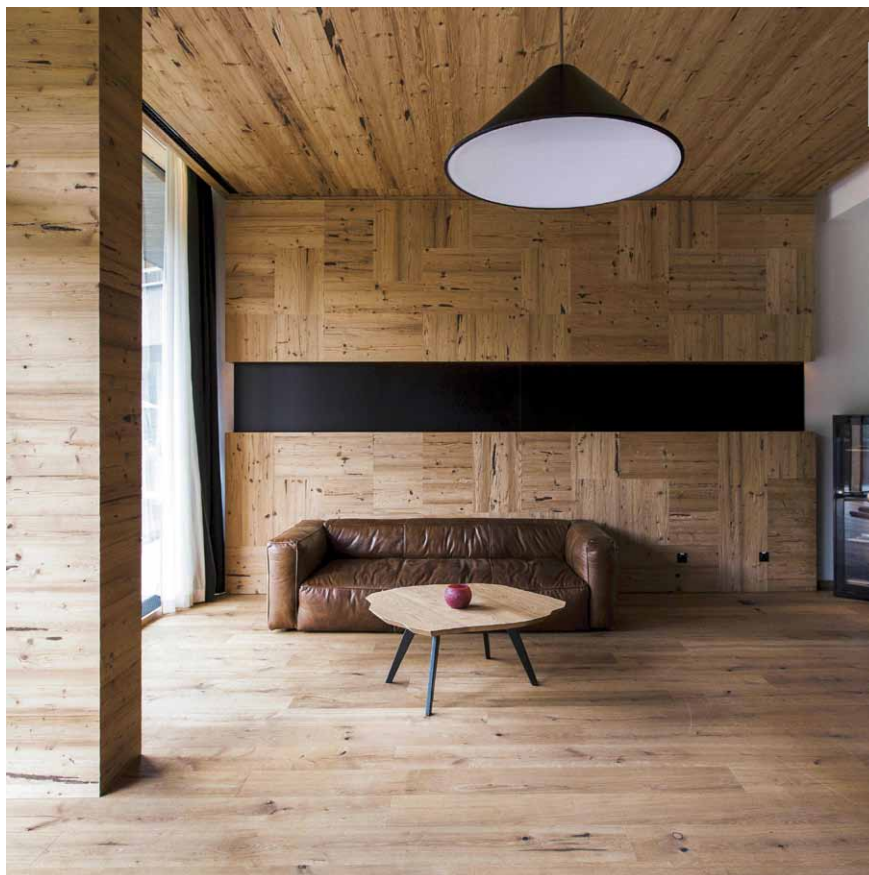

Konštrukcia 3-vrstvových biososiek je zložená z hornej a spodnej vrstvy z masívneho dreva (rezané dyhy o hrúbke min. 4 mm). Stredná vrstva je podľa požiadavky na nosnosť či použitie vyrobená z rovnakej dreviny, smrekových lát, alebo preglejky. Na dosky používané do kúpeľní a exteriérov je použité vysoko pevnostné lepidlo.

Smrek – staré horské dosky

Smrek – staré drevo červotoč

Jelša – stará šed'

Realizácia s použitím biososiek smrek – staré horské dosky ako stropného obkladu (hotel Zhero, Rakúsko)

Biodosky sú materiál hojne využívaný v hoteloch a horských rezidenciách, avšak našiel si cestu aj do mnohých slovenských domácností. Biodosky

Realizácia s použitím biososiek smrek sekany ako stropného obkladu a obkladu stien (hotel Falkensteiner Schladming, Rakúsko)

sú cenené hlavne vďaka konštrukčnej a rozmerovej stabilite a tiež vďaka použitiu ušľachtilého rezaného dreva na hornej i spodnej strane. Preto sa biodosky používajú na výrobu zákazkového nábytku, recepcií, kuchýň, dverí, schodísk, obkladov, atď.