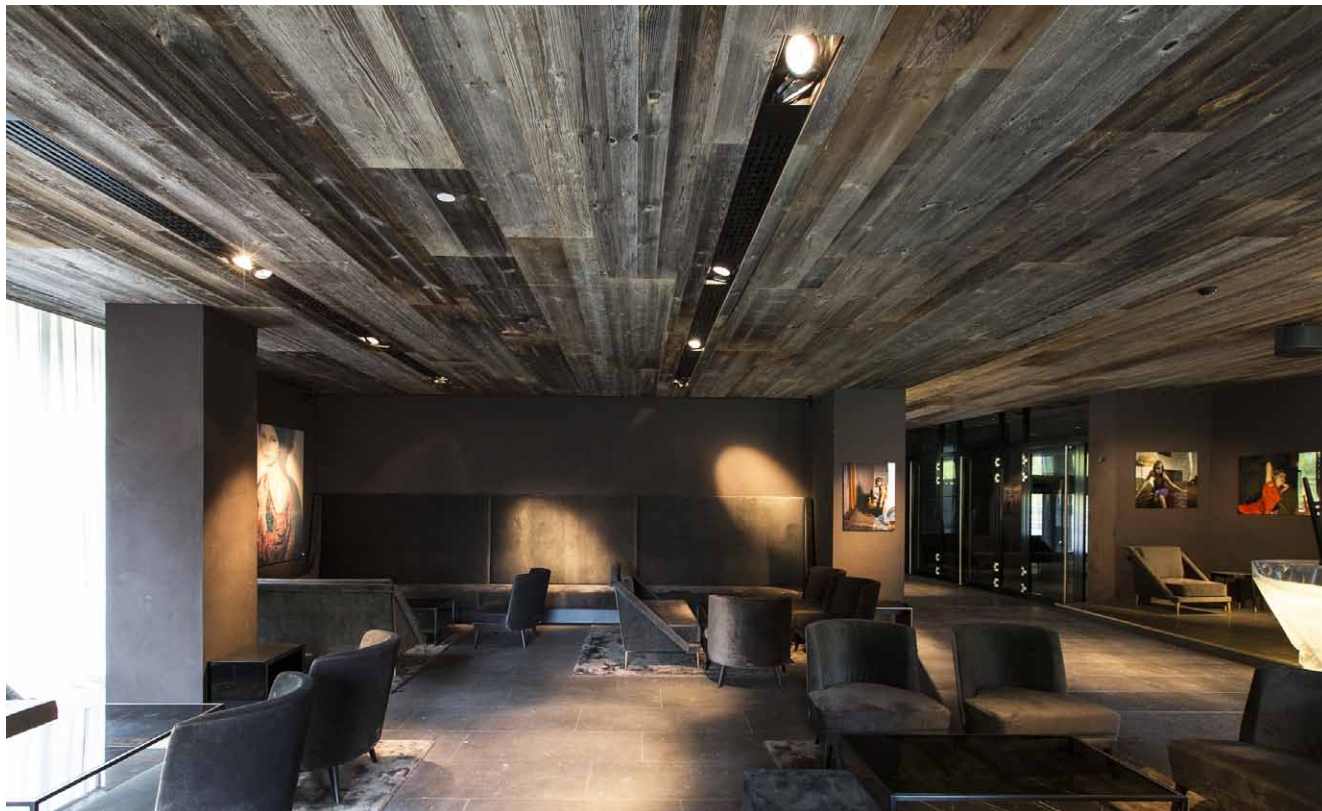

Smrek – staré horské dosky

Smrek – staré drevo červotoč

Jelša – stará šed'

Realizácia s použitím biososiek smrek – staré horské dosky ako stropného obkladu (hotel Zhero, Rakúsko)

Biodosky sú materiál hojne využívaný v hoteloch a horských rezidenciách, avšak našiel si cestu aj do mnohých slovenských domácností. Biodosky

Realizácia s použitím biososiek smrek sekany ako stropného obkladu a obkladu stien (hotel Falkensteiner Schladming, Rakúsko)

sú cenené hlavne vďaka konštrukčnej a rozmerovej stabilite a tiež vďaka použitiu ušľachtilého rezaného dreva na hornej i spodnej strane. Preto sa biodosky používajú na výrobu zákazkového nábytku, recepcií, kuchýň, dverí, schodísk, obkladov, atď.