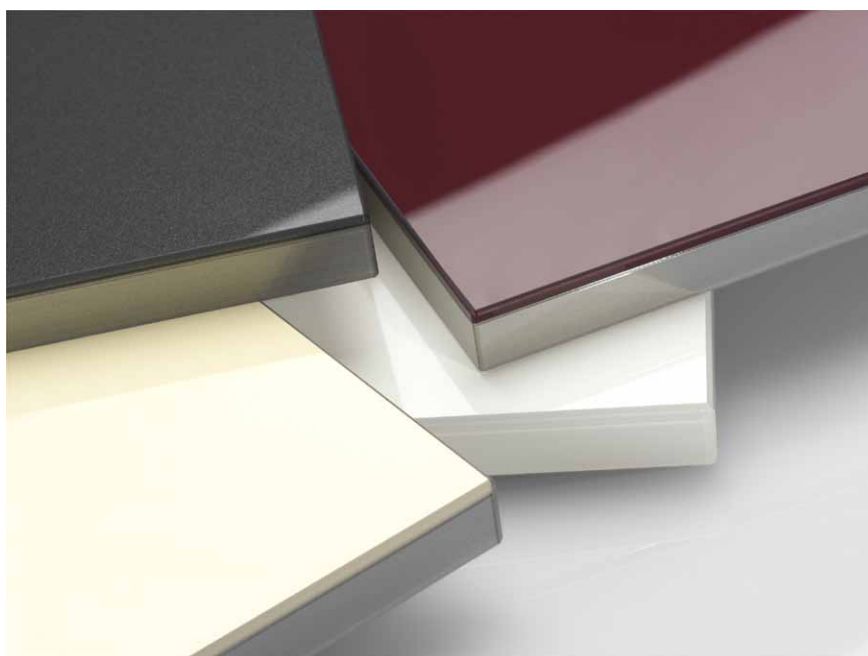

RAUVISIO brilliant: vysoký lesk v novej dimenzii

Spoločnosť REHAU prináša novú generáciu laminátov vo vysokom lesku teraz v novej povrchovej úprave so zvýšenou odolnosťou proti poškrabaniu – Anti scratch. Nové vysokolesklé lamináty použité ako povrch čelných nábytkových plôch umožňujú vytvorenie jedinečného dizajnu nábytku a interiéru.

RAUVISIO brilliant je možné objednať ako zalísované MDF dosky s rozmermi 2800 x 1300 mm v hrúbkach 16, 18 a 20 mm alebo ako samostatný laminát a farebne zladený protíťah v hrúbke 0,8 mm. V ponuke je 13 farebných prevedení a 2 varianty vyhotovenia – ako jednostranný lesk s protíťahom a obojstranný lesk.

Systém dopĺňa program nábytkových hrán RAUKANTEX mirror gloss špeciálne vyzorovaný k **RAUVISIO brilliant** vrátane hrán v laserovom prevedení.

Výhody RAUVISIO brilliant

- Trvalo odolný proti UV-žiareniu
- 100% flexibilita – vzájomne zladené lamináty, hrany a protíťahy
- Garancia špičkovej kvality vysokolesklého povrchu a lesku