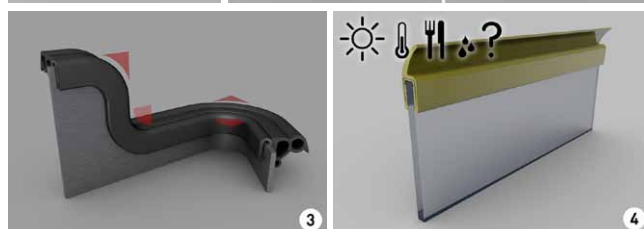

Zabránit tomu můžeme jednoduše: pryžovým nebo silikonovým profilem! Ten má za úkol buď dané místo utěsnit, nebo „jen“ zabránit poškození výrobku či jeho okolí, které by v případě neopatrnosti obsluhy nebo poruchy stroje mohlo nastat.

Na co je třeba při výběru „U“ profilu myslet?

1) Jaká je síla materiálu, na který bude profil nasazen?
2) Jedná se o ochranu dočasnou nebo trvalou?
3) Bude profil kopírovat nějakou hranu nebo oblínu?
4) Jak vybrat správný materiál profilu? Má odolávat povětrnostním vlivům, oleji, zvýšeným teplotám nebo být potravinářský?
5) Bude stačit jednoduchý U profil nebo je třeba vyřešit asymetrii pomocí těsnicí dutinky?

Zákazníci Gumexu jen za posledních 5 let použili pro své výrobky více než 5,5 milionů metrů pryžových a silikonových profilů. I Vy se na nás můžete spolehnout!

Libor Sedláček

ředitel rozvoje společnosti GUMEX, spol. s r. o.

www.gumex.cz

www.gumex.sk

**Jednoduchá řešení
nejen pro vaše těsnění.**

**Od jednoho kusu
po sériovou výrobu.**

Specializujeme se na výrobky určené pro transport médií v různém skupenství a těsnění.

Chtějte i Vy od svého dodavatele víc!

GUMEX