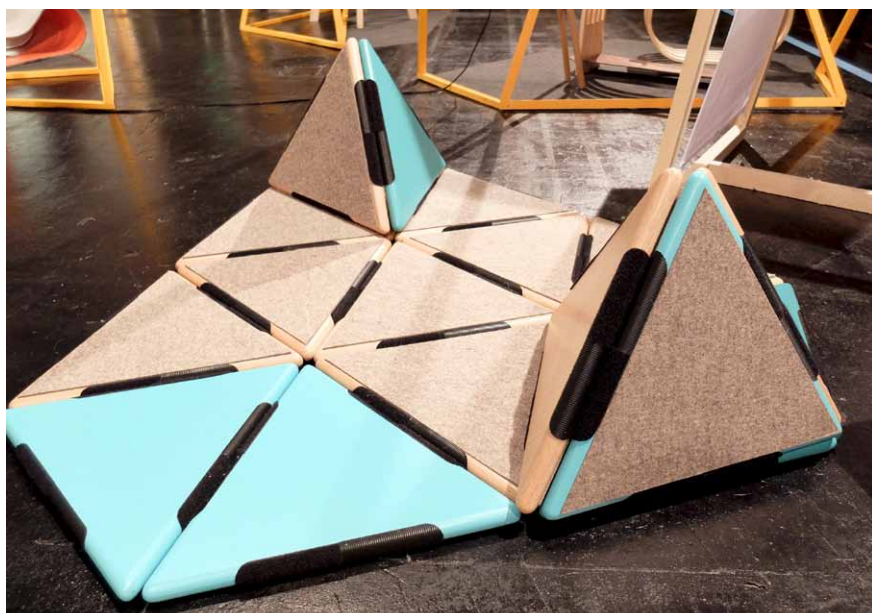

Bez lepení, bez šroubování...

Funguje to podobně jako leporelo. Ploché dílce jsou k sobě připojeny svými hranami flexibilním způsobem, takže z nich lze vytvořit plochou podložku anebo je možné z nich poskládat různé 3D objekty, jako jsou jehly či jiné mnohostěny. Ty pak mohou sloužit jako sedátka, odkládací stolky apod. Variabilní skladebný systém se jmenuje Fraktale a jeho autorem je Lennart Schütz, student Fakulty pro architekturu při Institutu technologie Karlsruhe (KIT).

Variabilní skladebný systém Fraktale je založen na jediném stavebním prvku v podobě rovnostranného trojúhelníku

Autor: Radomír Čapka
Kontakt: radomir.capka@gmail.com
Foto: autor

Základním „stavebním kamenem“ systému Fraktale je plochý prvek v podobě rovnostranného trojúhelníku. Jeho jádro tvoří nosná deska z lehčeného recyklovaného plastu, která je po obvodu uzavřena rámem ze zaoblených dubových profilů a na obou plochách opatřena plstí nebo dýhou. Měkká plst' nejenže poskytuje vysokou úroveň komfortu, ale také zlepšuje prostorovou akustiku v místnosti. Lehká konstrukce umožňuje snadnou manipulaci s jednotlivými prvky.

Trojúhelníky se navzájem spojují prostřednictvím suchých zipů, nalepených na zaoblených hranách. Zaoblený tvar hran umožňuje otáčivý pohyb dílců vůči sobě podobně, jako kdyby byly spojené otočnými závěsy (nebo textilní páskou jako leporelo). Díky tomu je možné sestavit plochý plášť a složením z něj vytvořit trojrozměrné těleso.

Jednotlivé trojúhelníky se k sobě připojují pomocí suchých zipů nalepených na zaoblených hranách

Jak z osmi trojúhelníků během minuty složit jednoduchou sedačku nám předvedl autor stavebnice Lennart Schütz