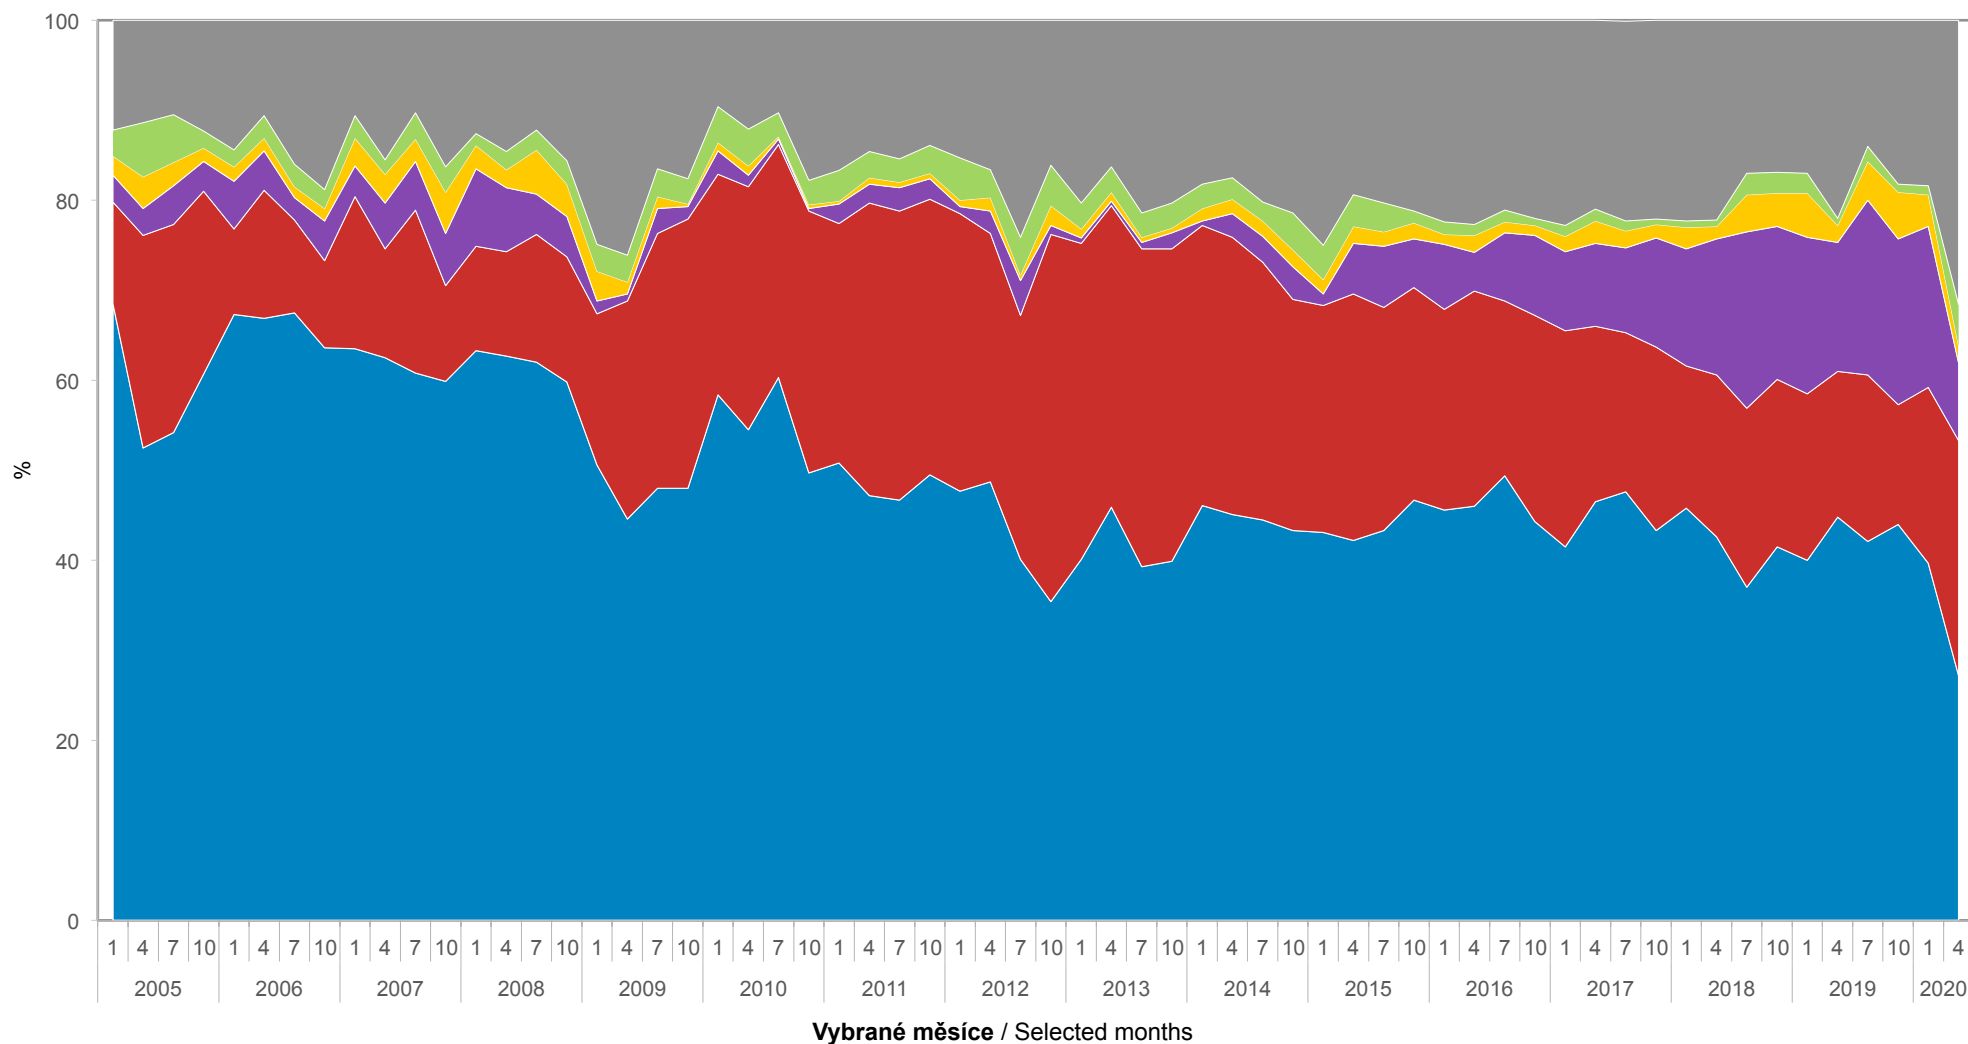

**Bariéry růstu produkce ve vybraných odvětvích služeb**  
*Limitations to the production growth in selected services*

- Nejsou  
None
- Nedostatečná poptávka  
Insufficient demand
- Nedostatek zaměstnanců  
Shortage of employees
- Nedostatečné prostory/zařízení  
Shortage of space and/or equipment
- Finanční problémy  
Financial constraints
- Ostatní  
Others