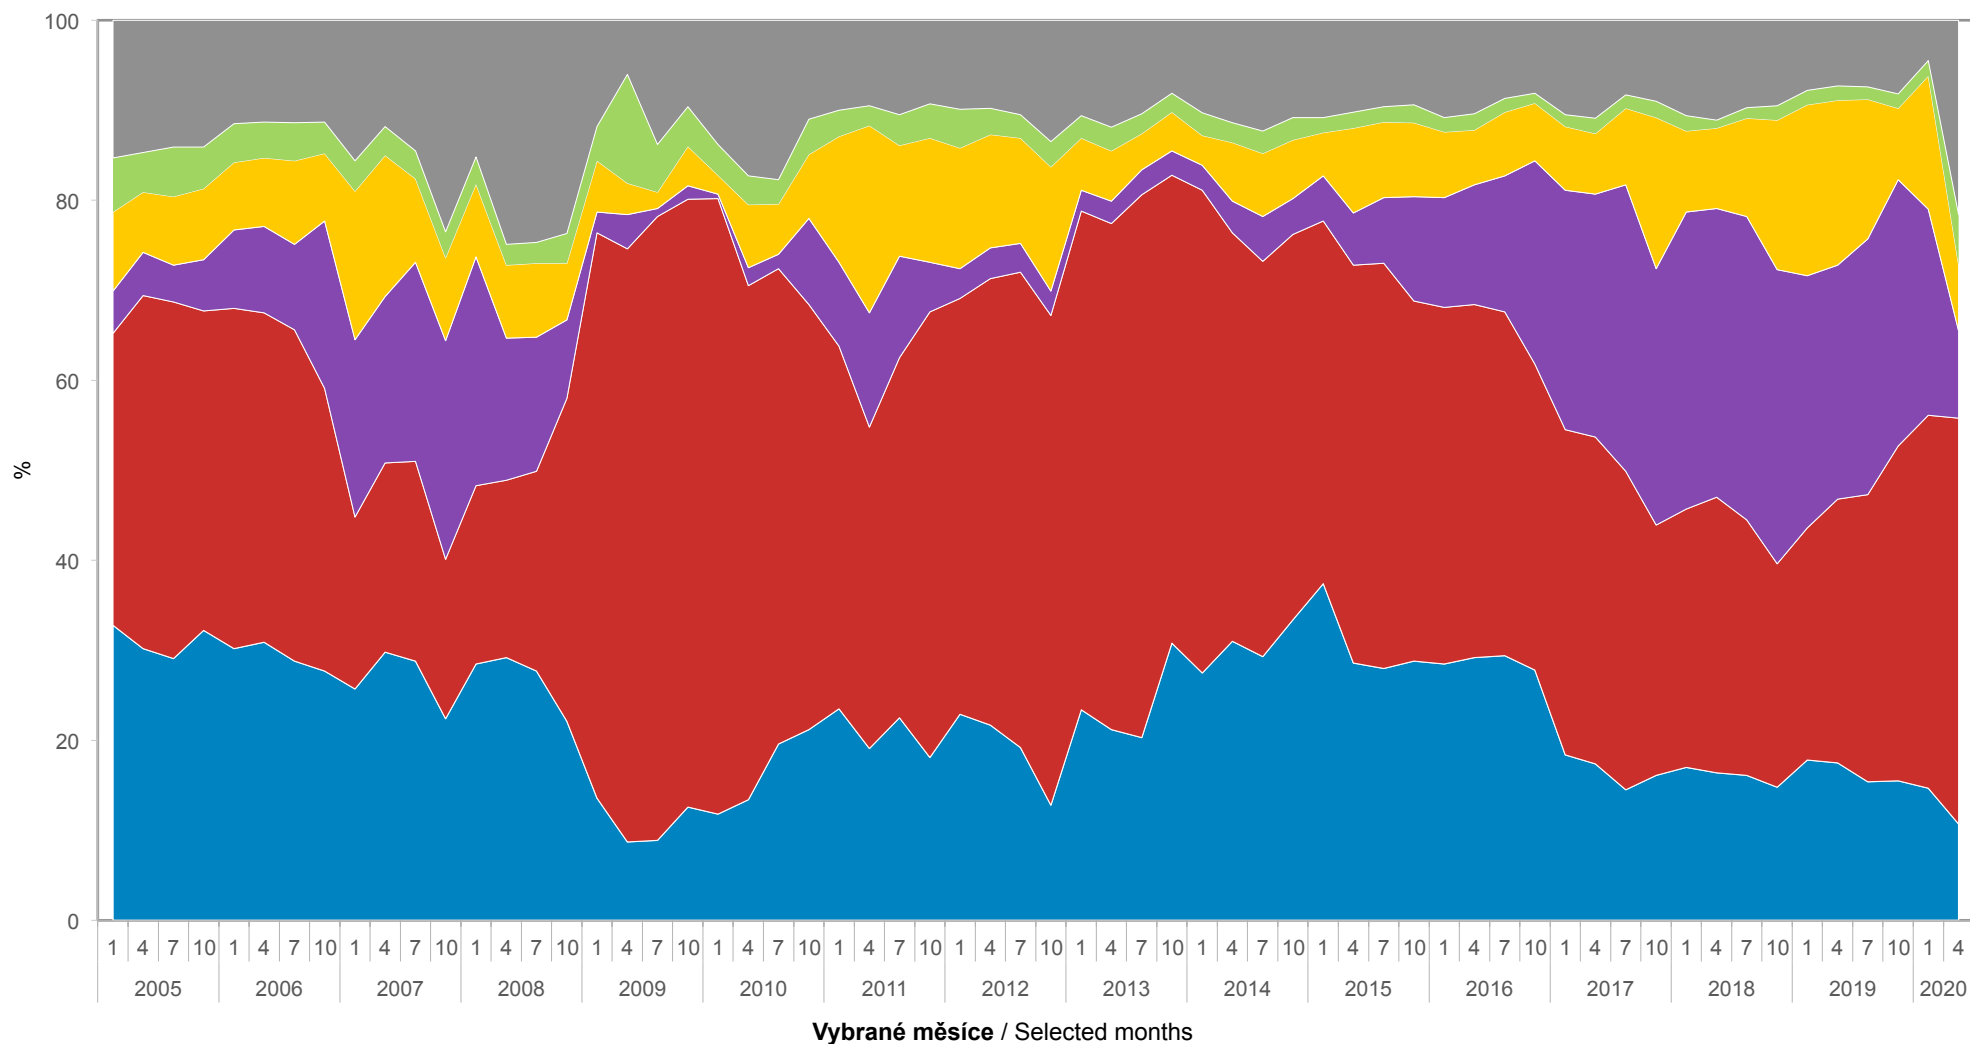

Bariéry růstu produkce v průmyslu
Limitations to the production growth in industry

- Nejsou
None
- Nedostatečná poptávka
Insufficient demand
- Nedostatek zaměstnanců
Shortage of employees
- Nedostatek materiálu/zařízení
Shortage of material and/or equipment
- Finanční problémy
Financial constraints
- Ostatní
Others