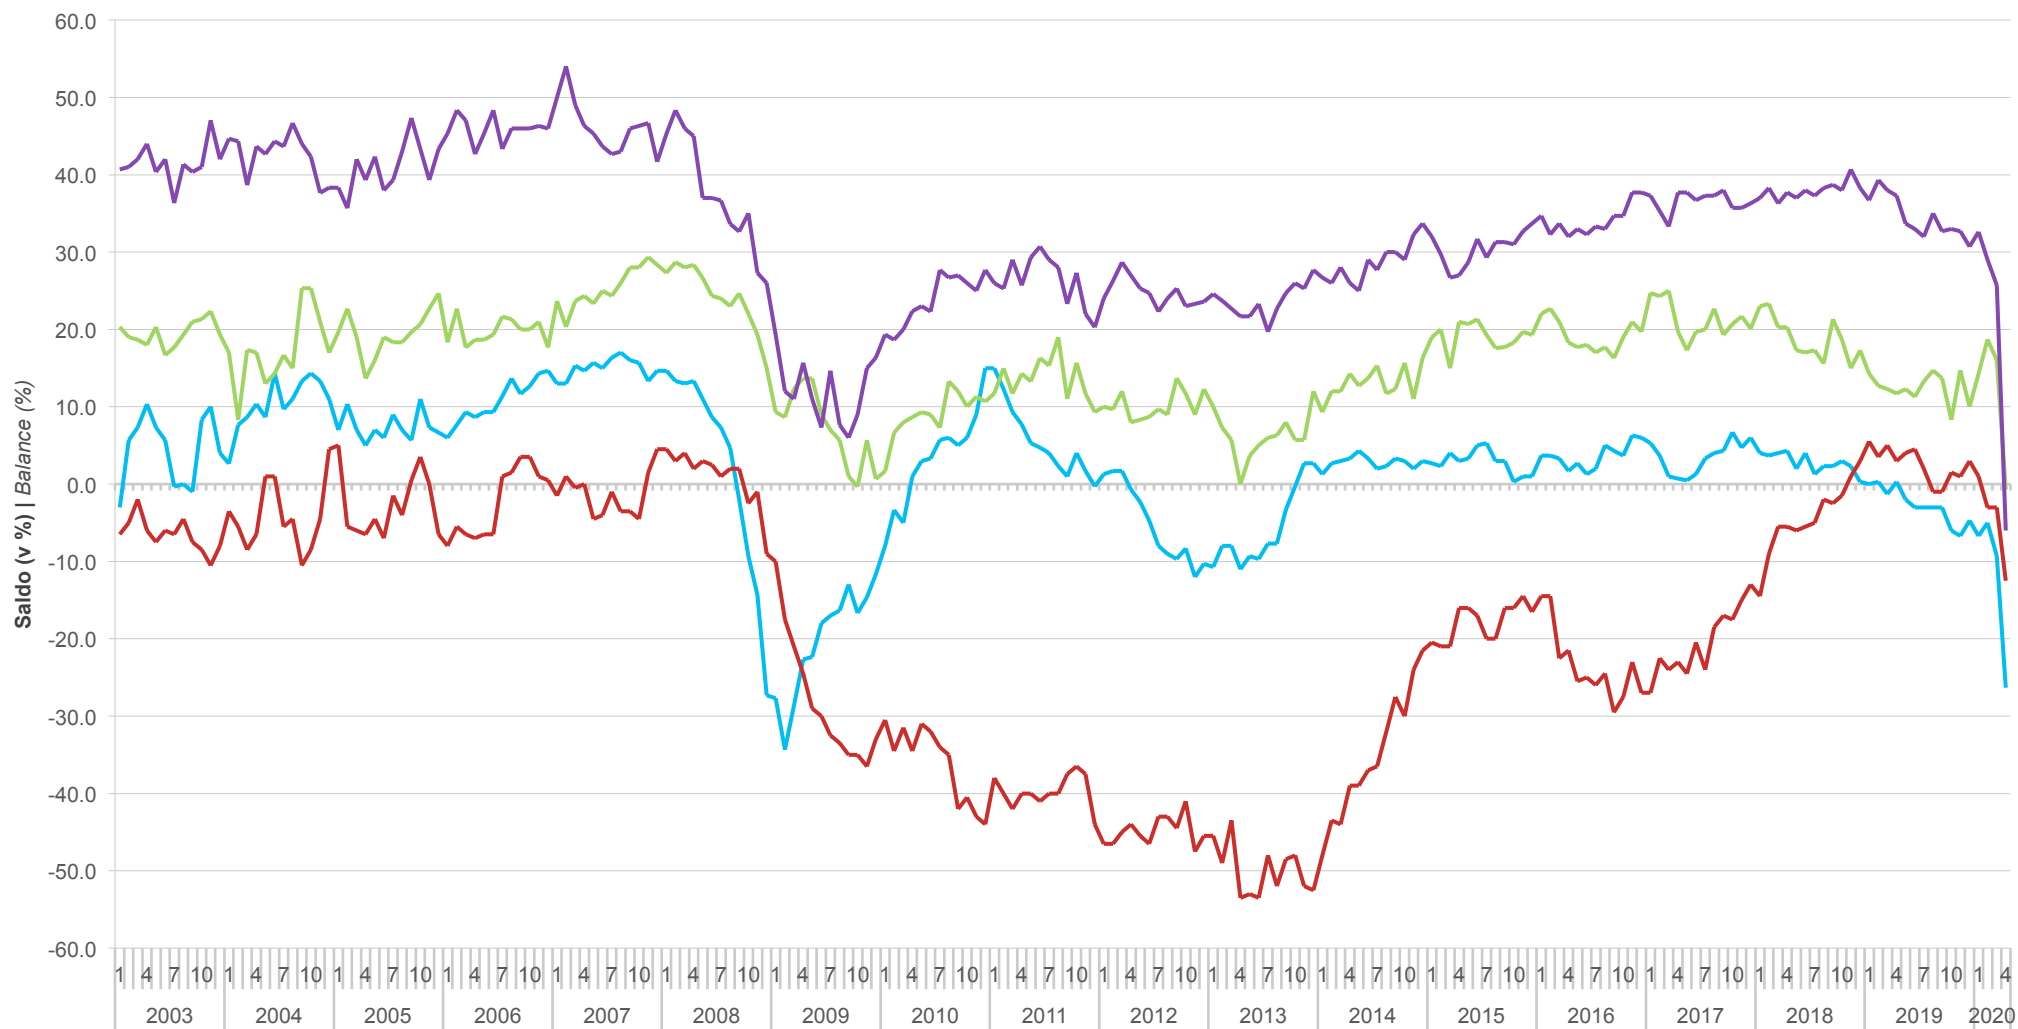

**Salda sezónně očištěných indikátorů důvěry v průmyslu, stavebnictví, obchodě a ve vybraných službách**  
*Balances of seasonally adjusted confidence indicators for industry, construction, retail trade, and selected services*