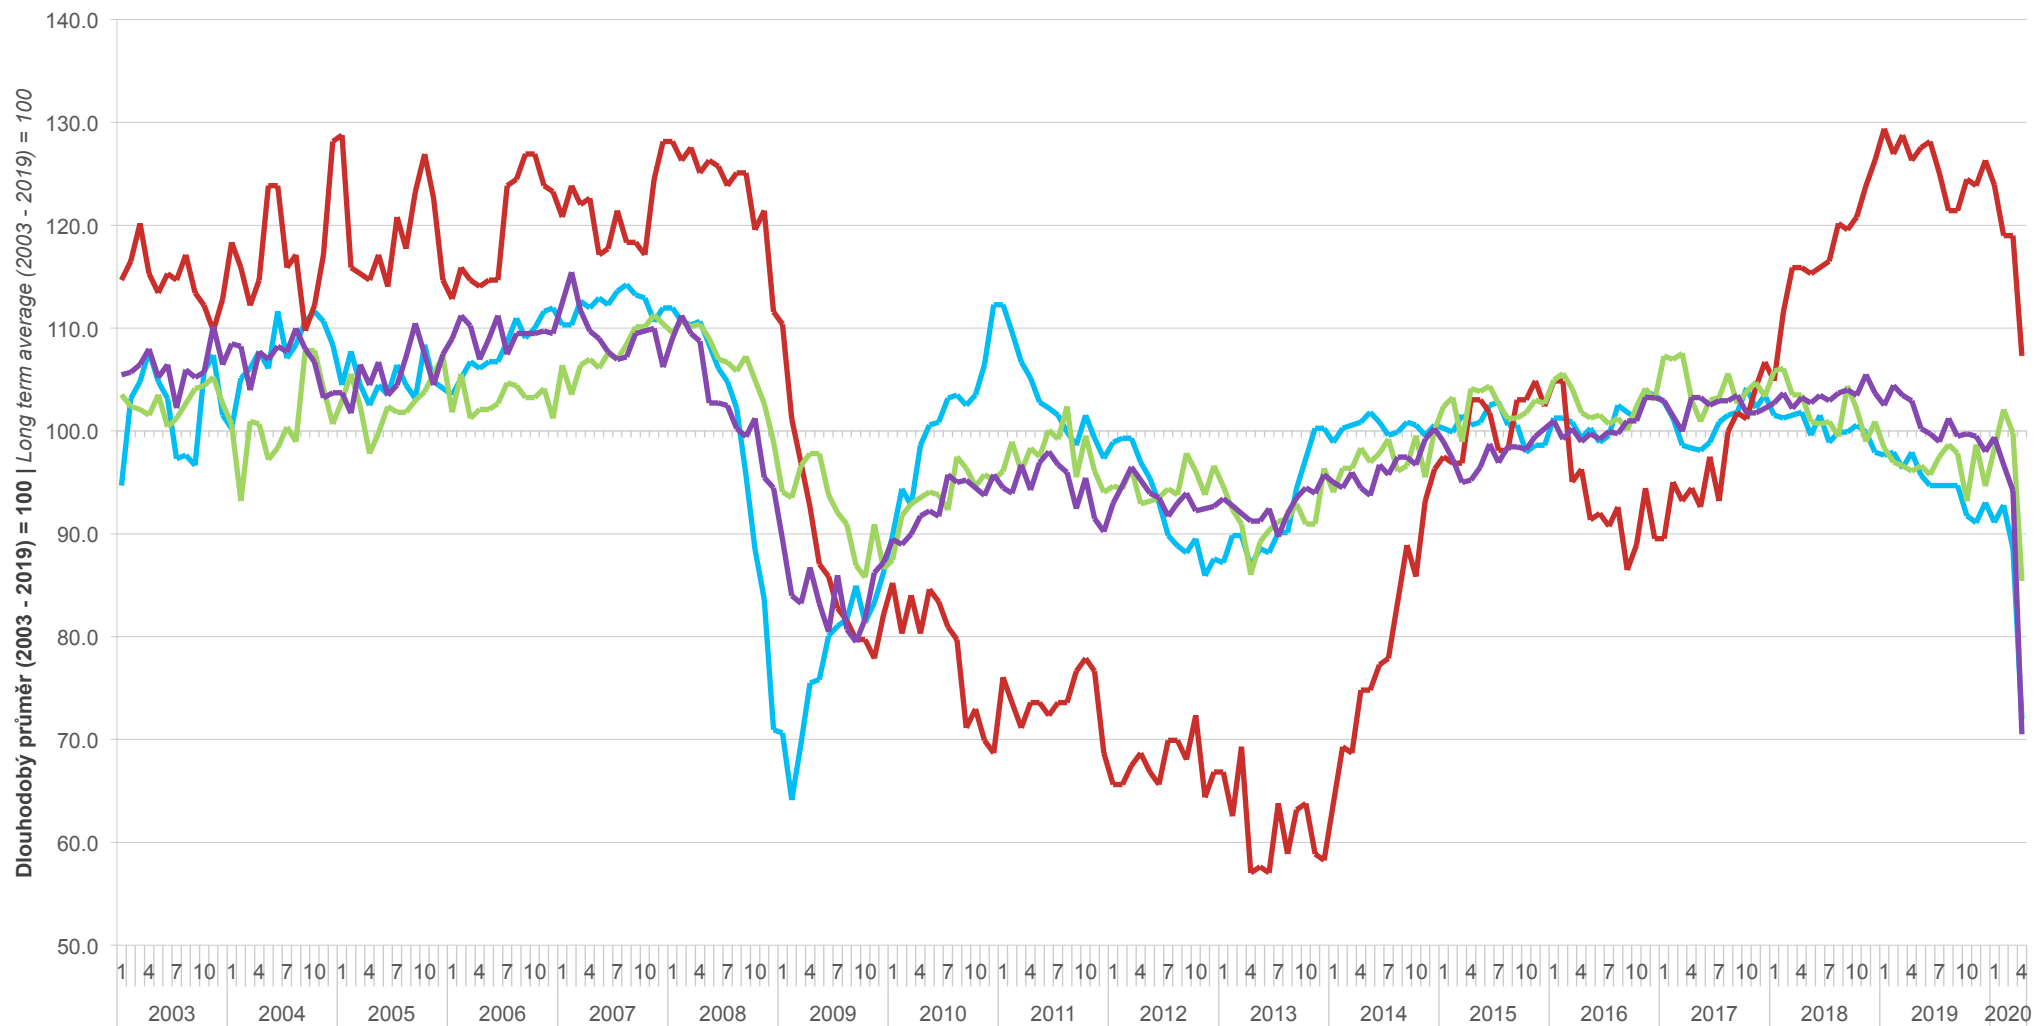

**Sezónně očištěné indikátory důvěry v průmyslu, stavebnictví, obchodě a ve vybraných službách – bazické indexy**  
*Confidence indicators for industry, construction, retail trade, and selected services – base indices, seasonally adjusted*