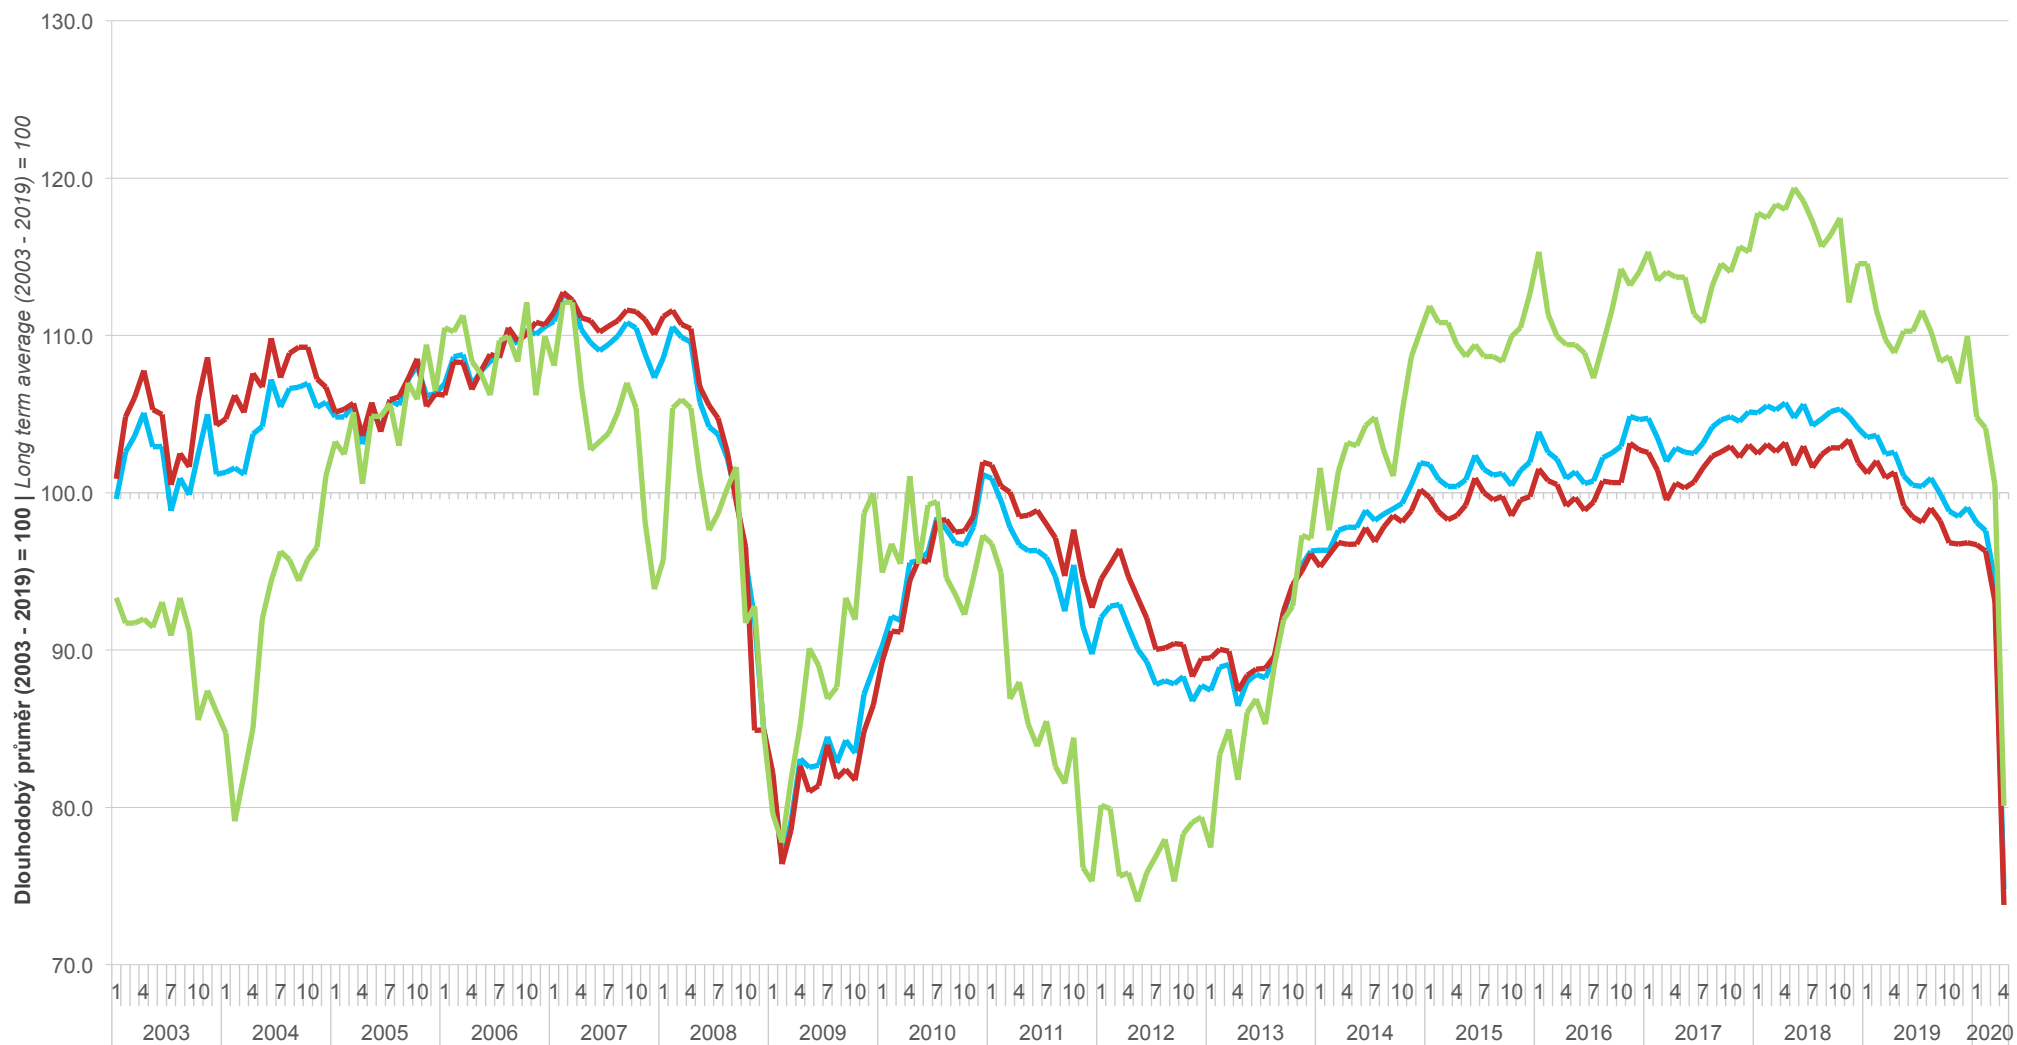

Sezónně očištěné indikátory důvěry – bazické indexy
Confidence indicators – base indices, seasonally adjusted

 Souhrnný indikátor
Economic sentiment indicator

 Podnikatelský indikátor
Business indicator

 Spotřebitelský indikátor
Consumer indicator