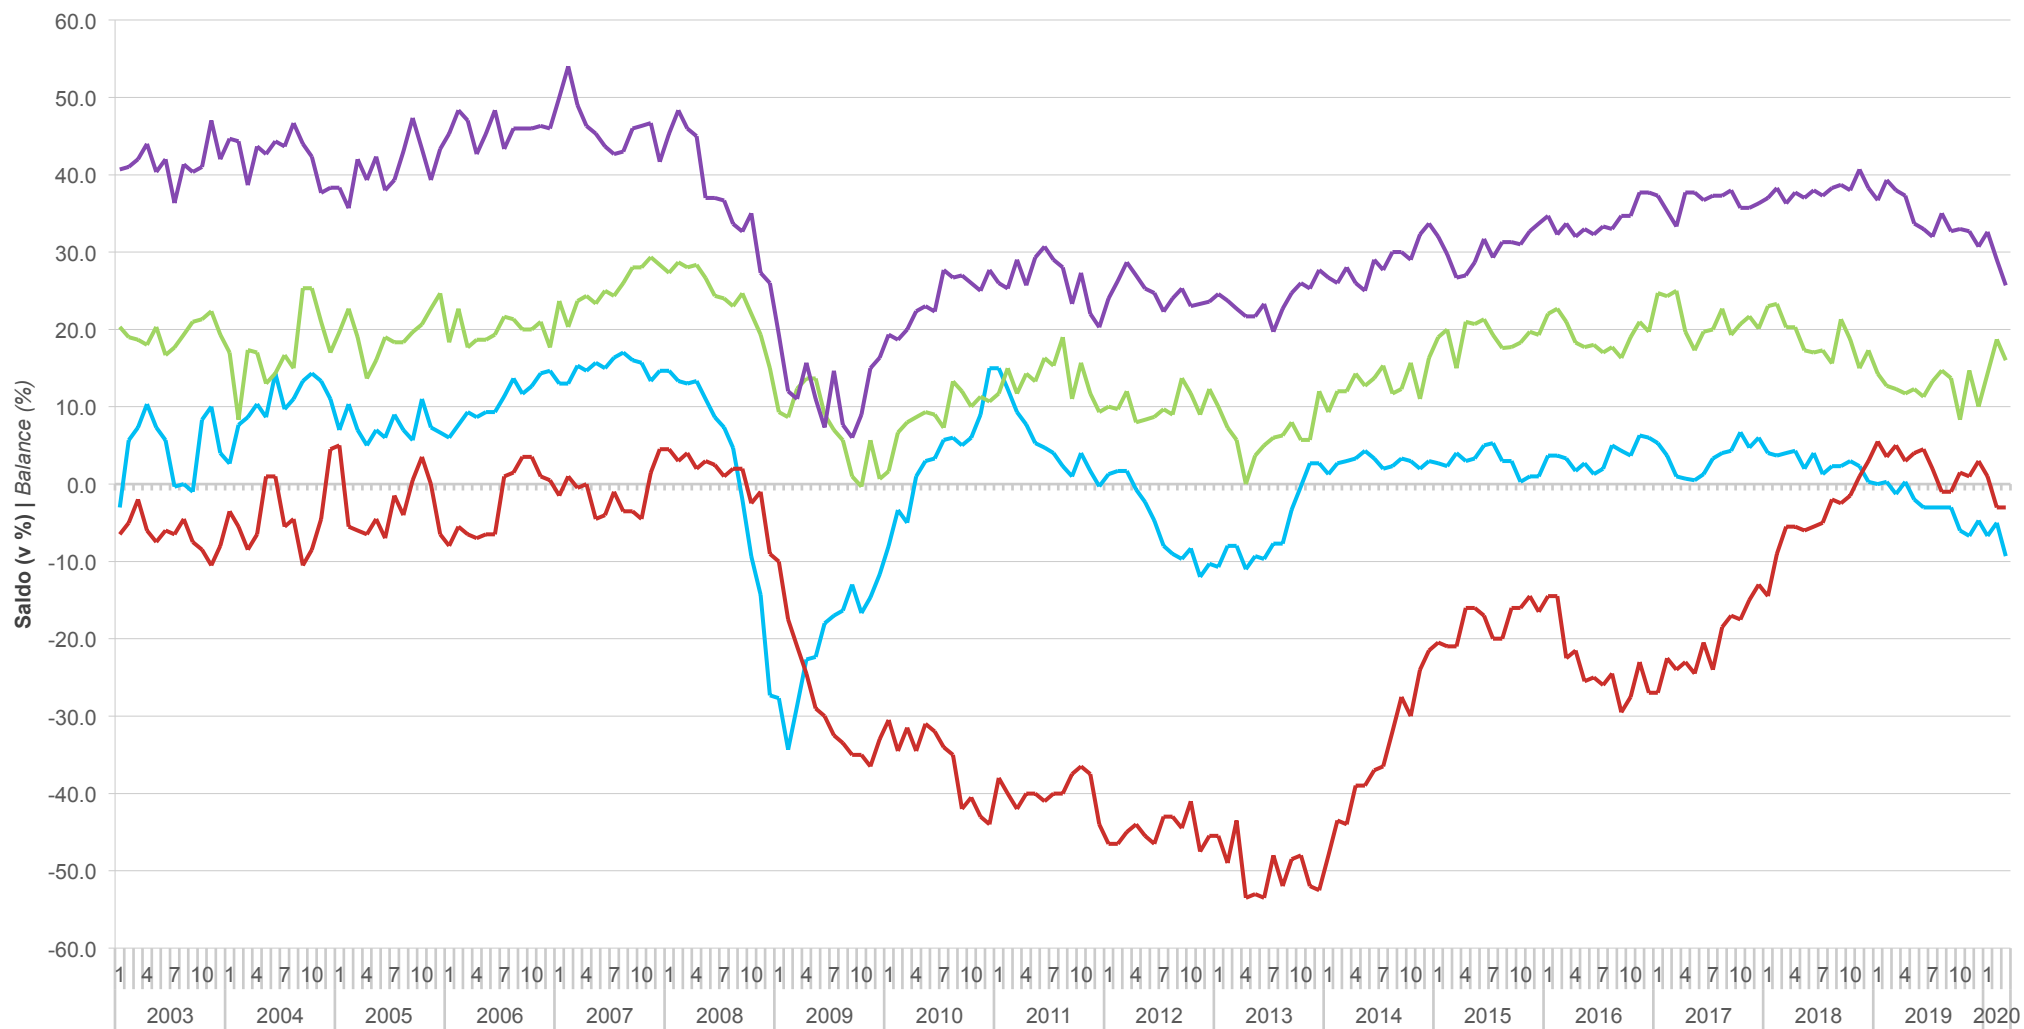

**Salda sezónně očištěných indikátorů důvěry v průmyslu, stavebnictví, obchodě a ve vybraných službách**  
*Balances of seasonally adjusted confidence indicators for industry, construction, retail trade, and selected services*