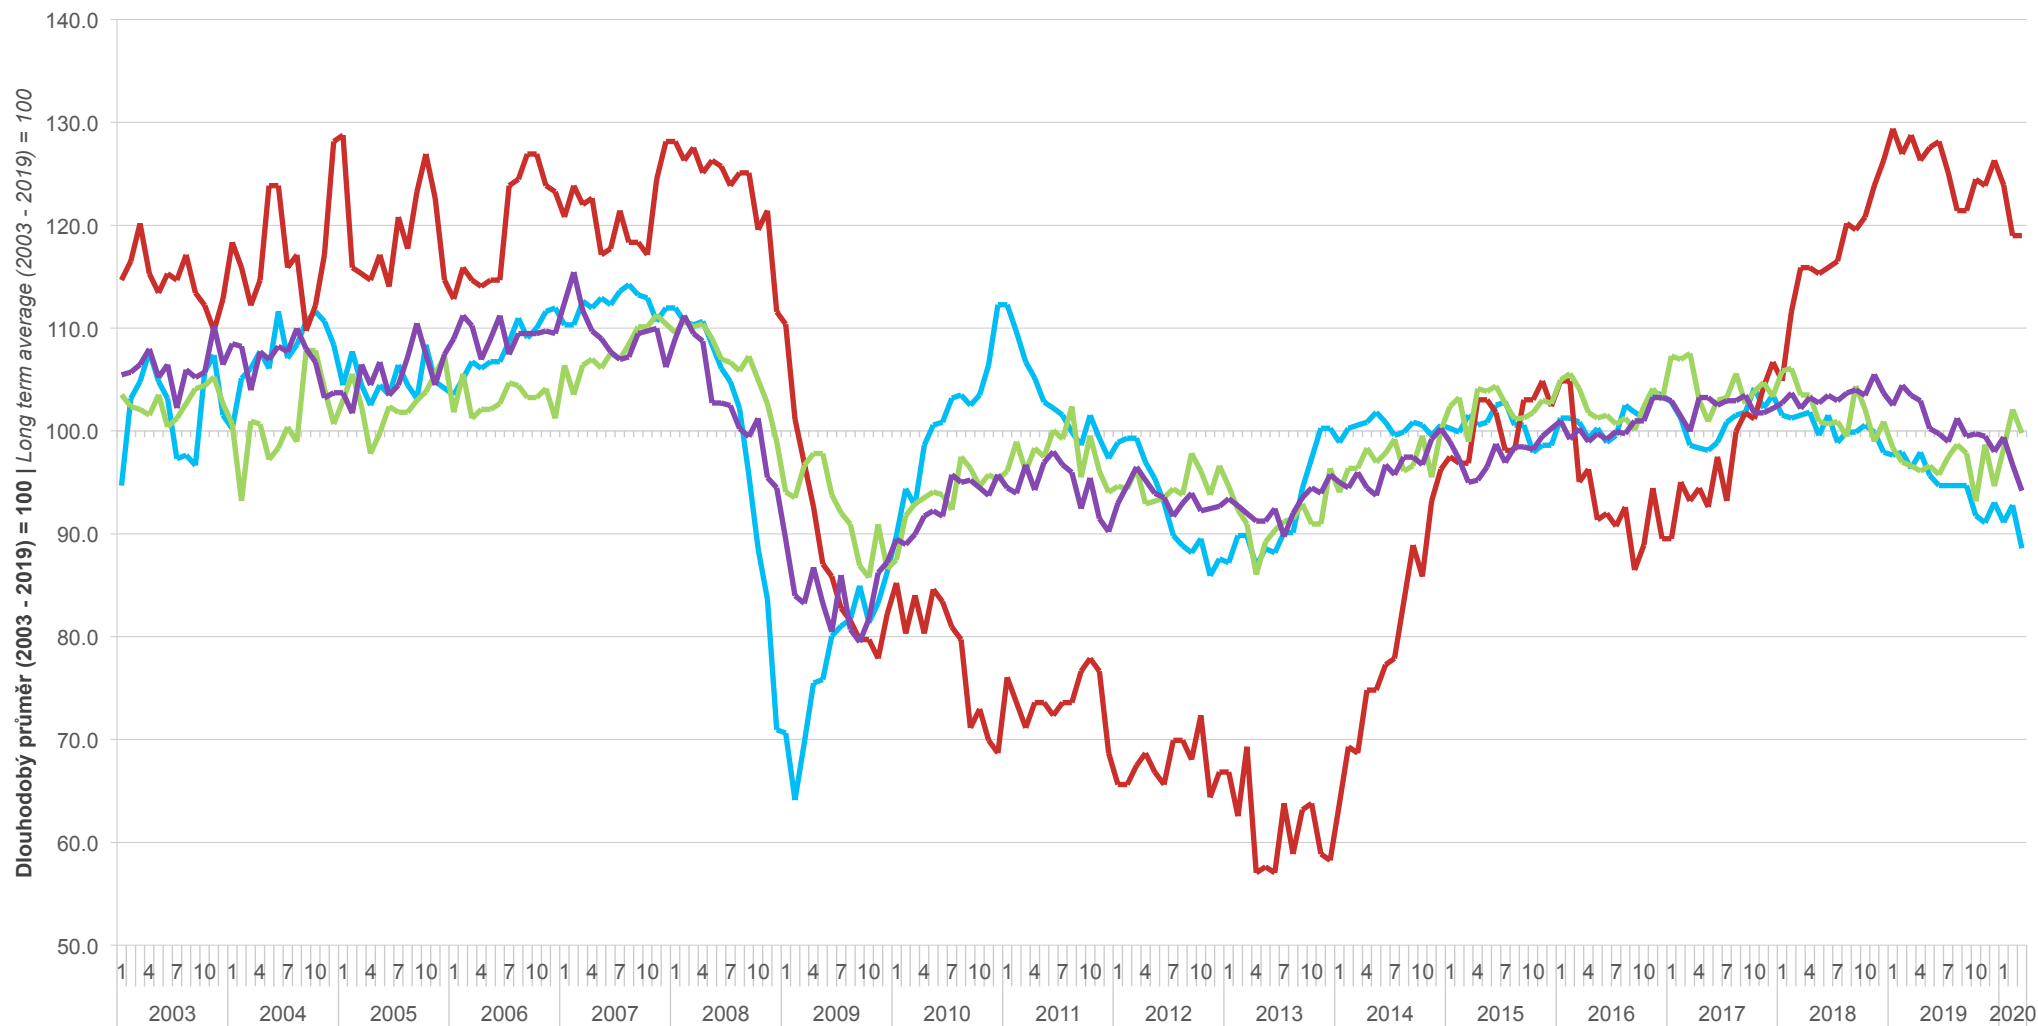

Sezónně očištěné indikátory důvěry v průmyslu, stavebnictví, obchodě a ve vybraných službách – bazické indexy
Confidence indicators for industry, construction, retail trade, and selected services – base indices, seasonally adjusted