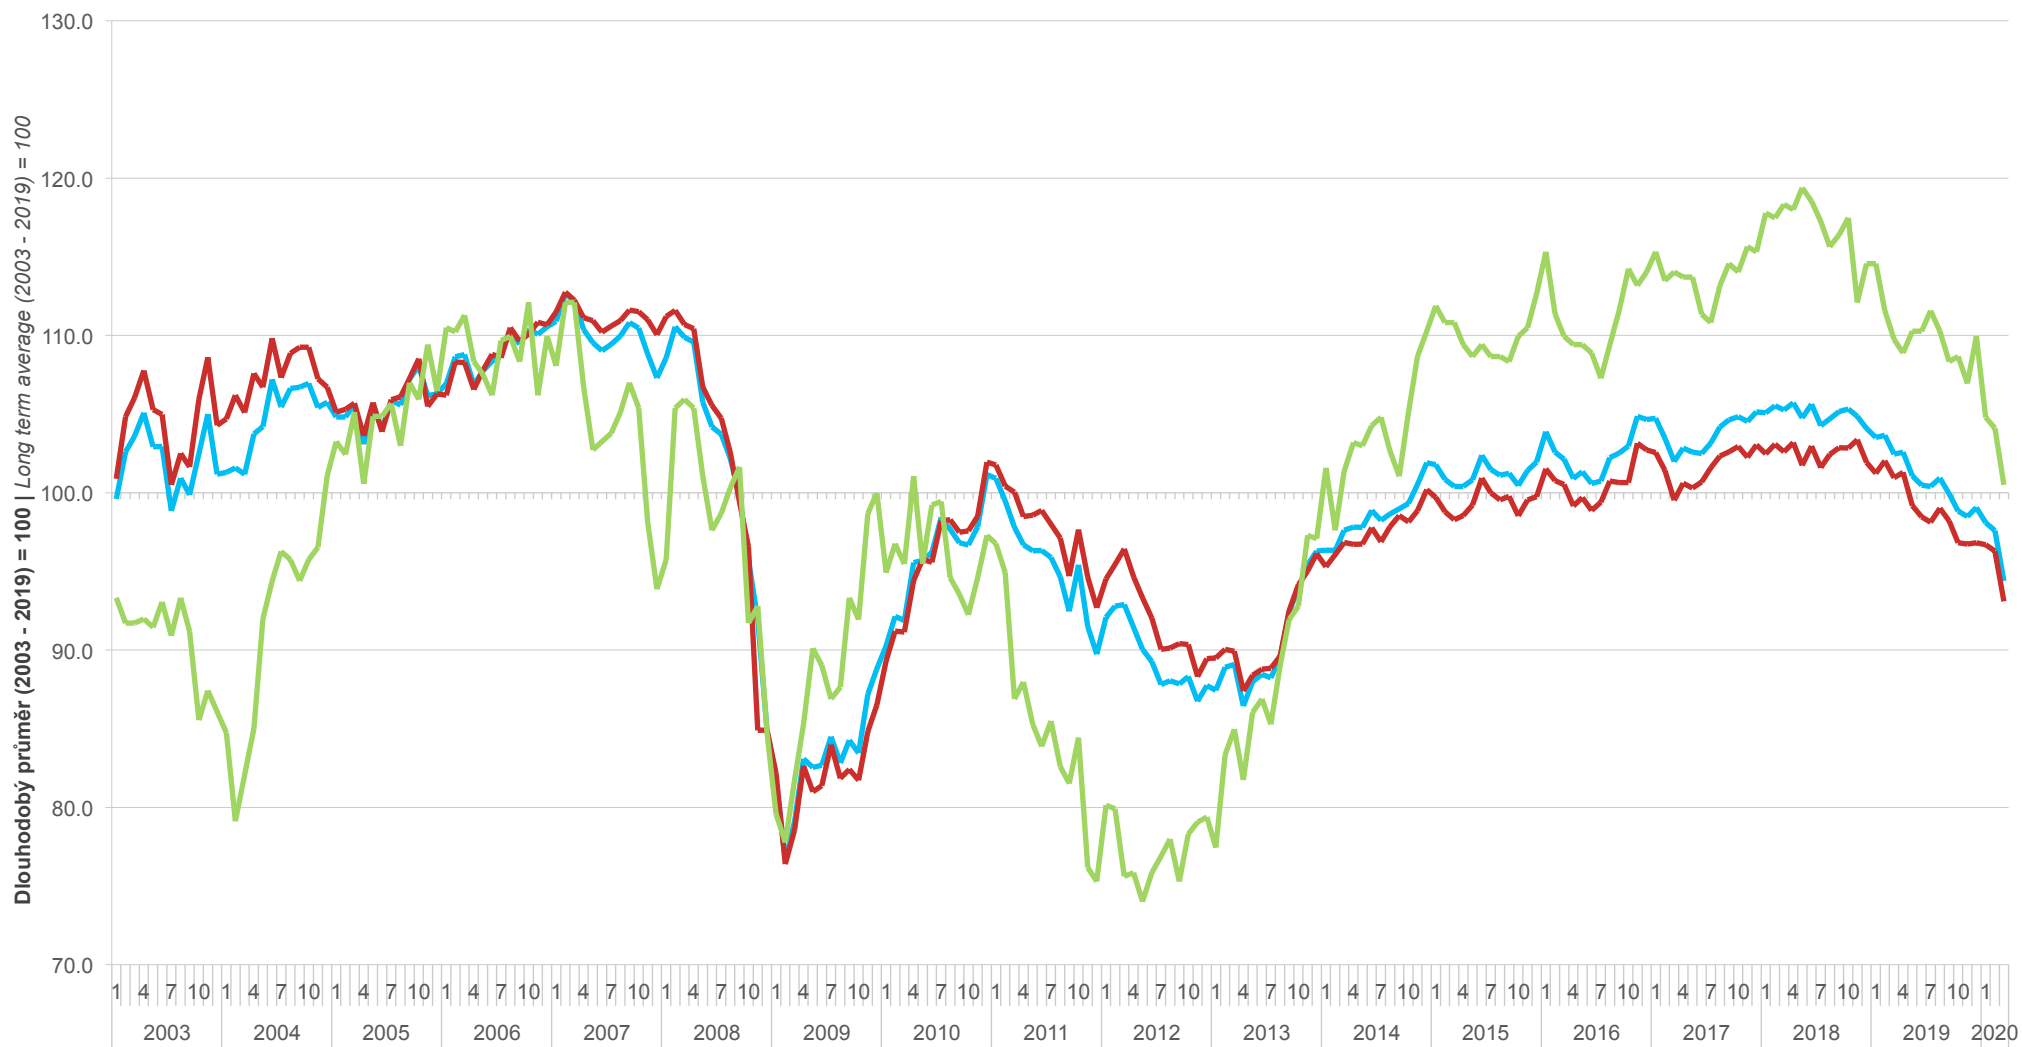

Sezónně očištěné indikátory důvěry – bazické indexy
Confidence indicators – base indices, seasonally adjusted

 Souhrnný indikátor
Economic sentiment indicator

 Podnikatelský indikátor
Business indicator

 Spotřebitelský indikátor
Consumer indicator