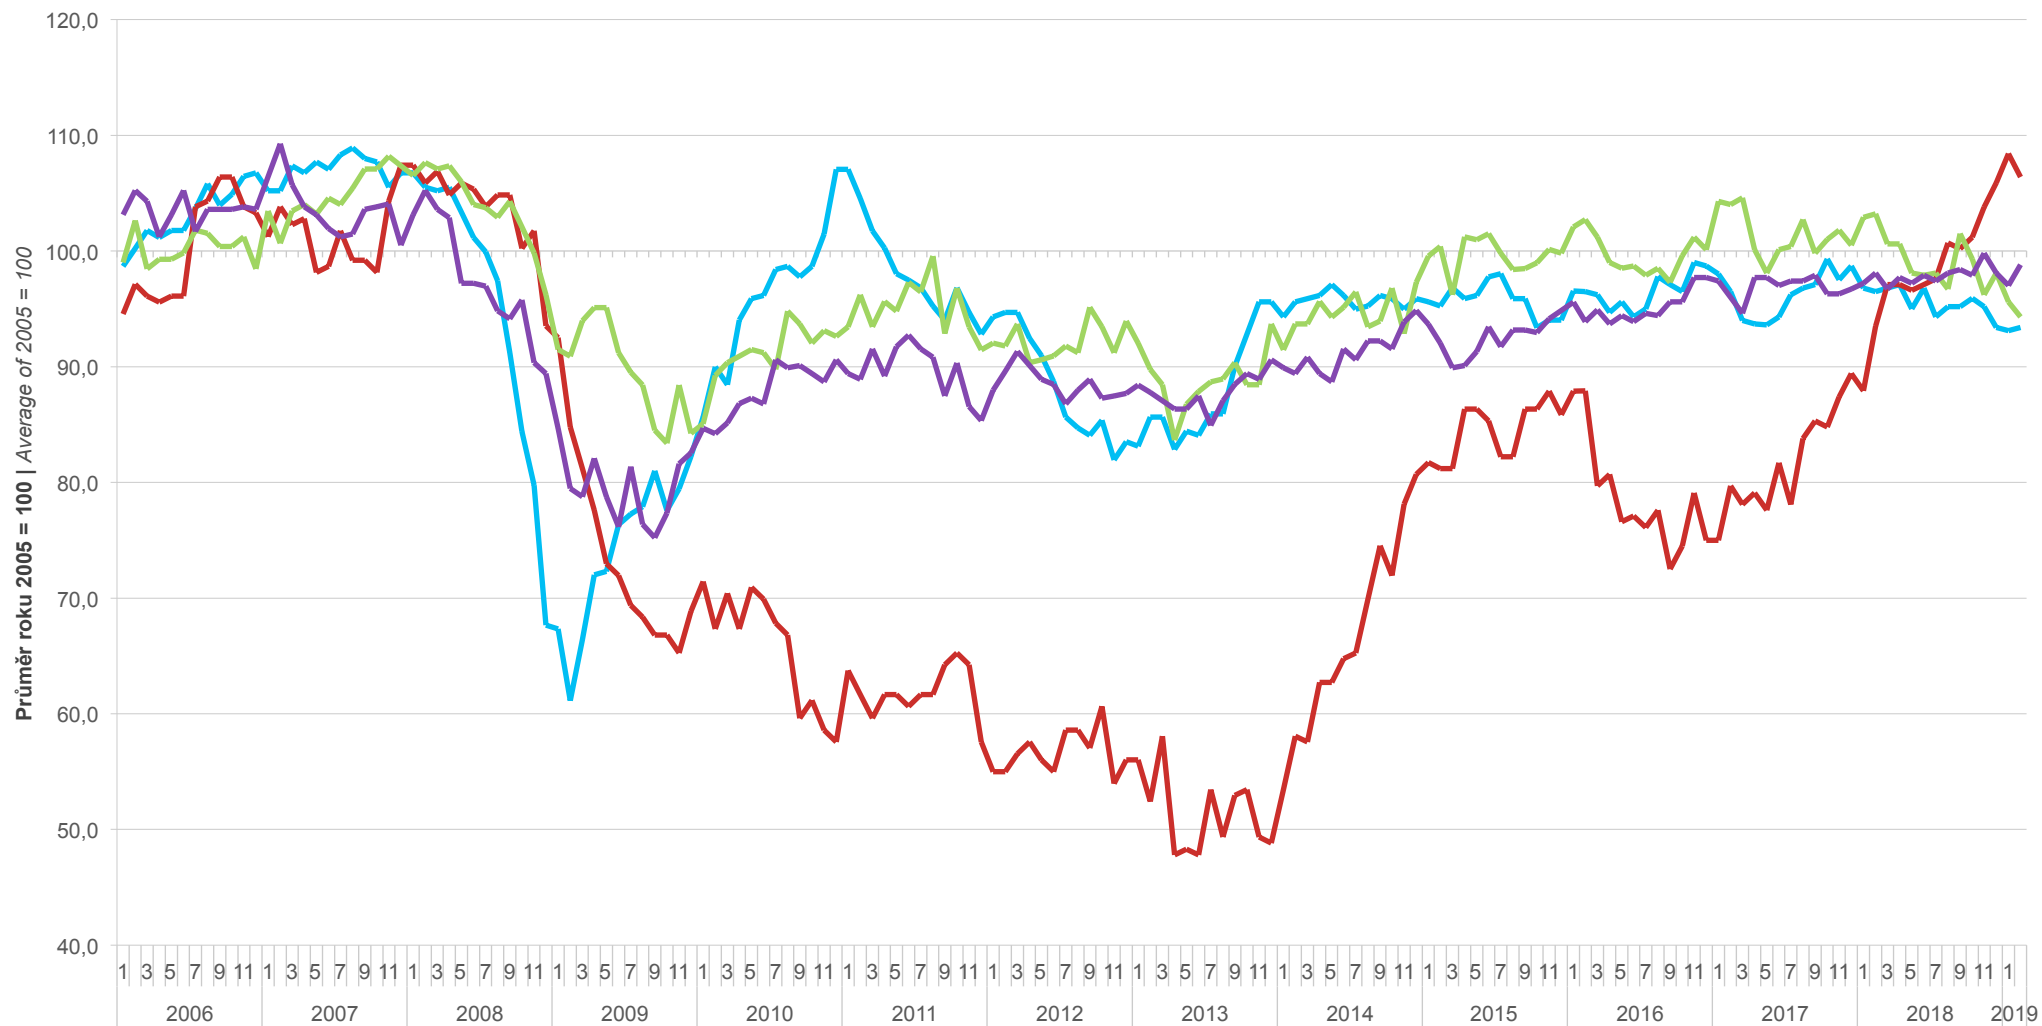

Sezónně očištěné indikátory důvěry v průmyslu, stavebnictví, obchodě a ve vybraných službách – bazické indexy
Confidence indicators for industry, construction, retail trade, and selected services – base indices, seasonally adjusted