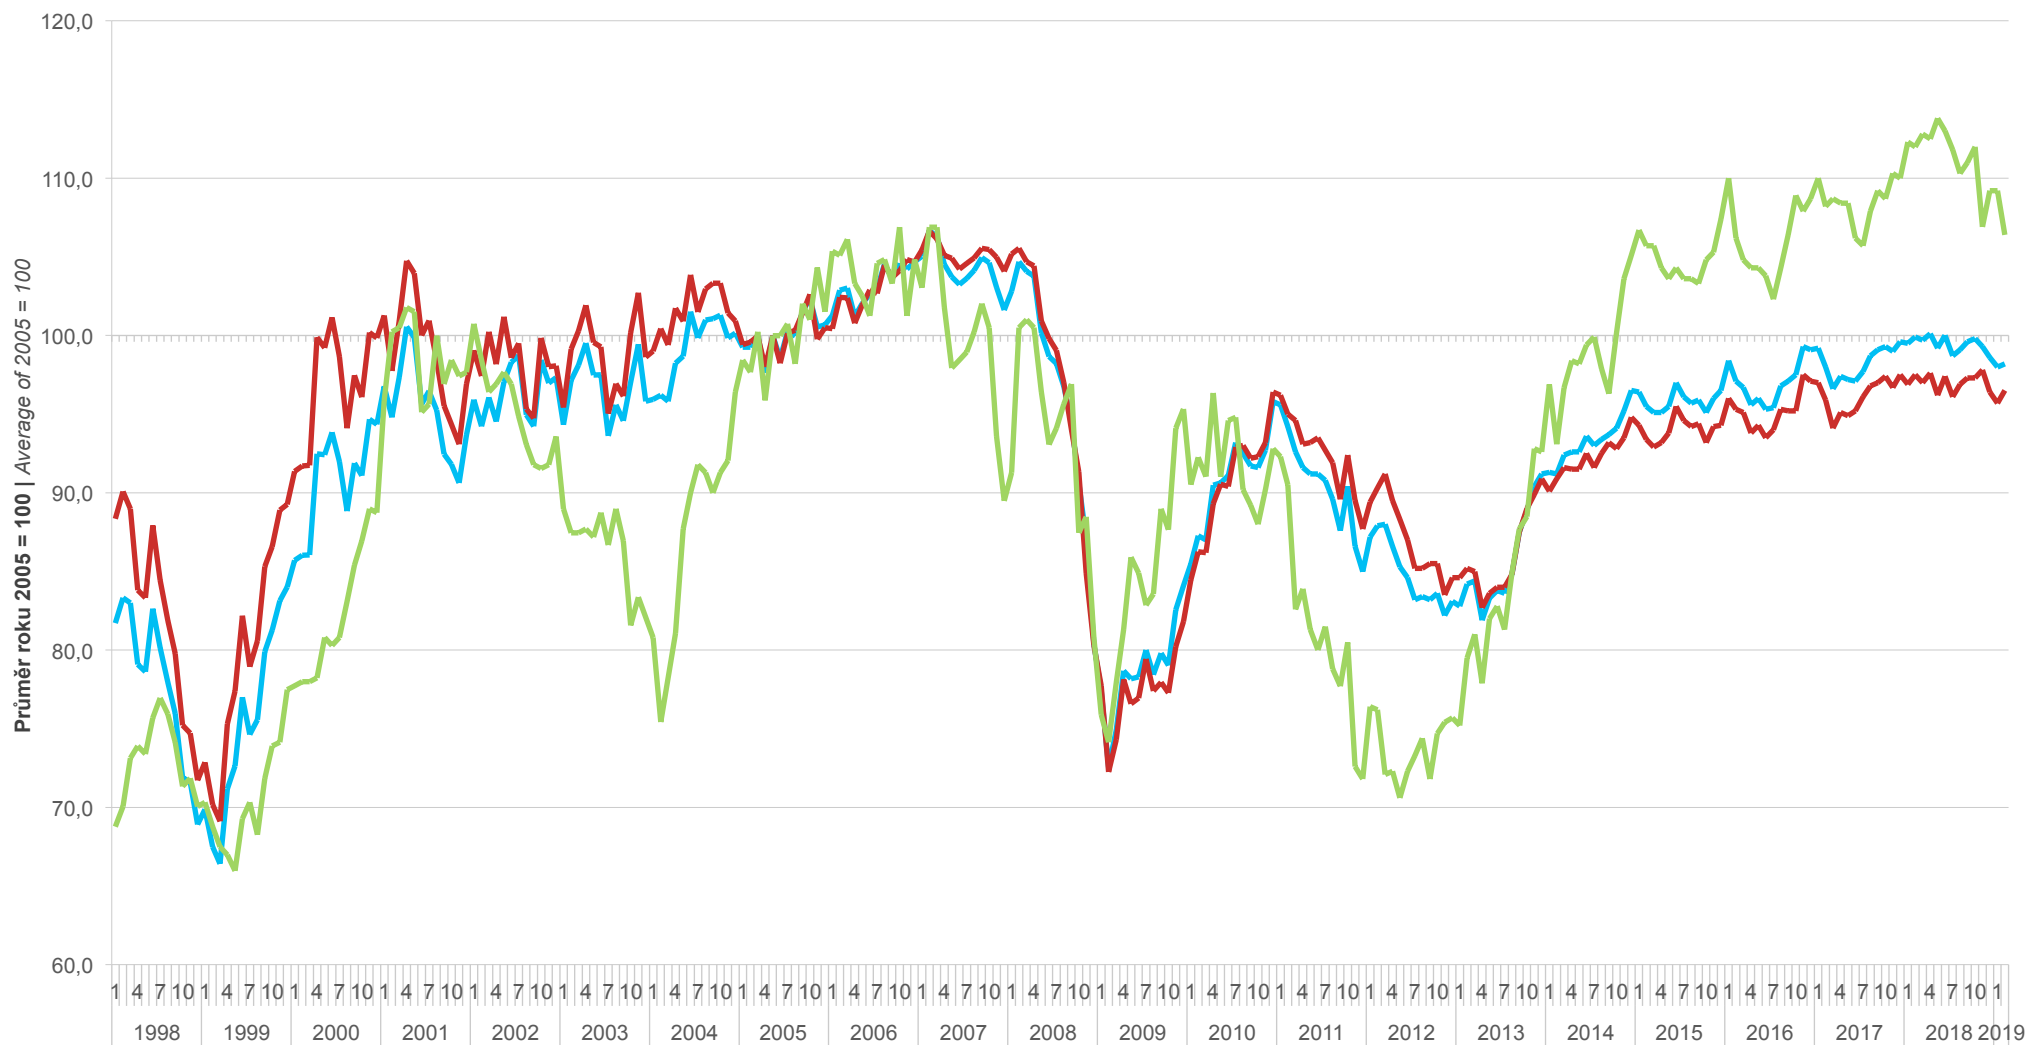

Sezónně očištěné indikátory důvěry – bazické indexy
Confidence indicators – base indices, seasonally adjusted

 Souhrnný indikátor
Economic sentiment indicator

 Podnikatelský indikátor
Business indicator

 Spotřebitelský indikátor
Consumer indicator