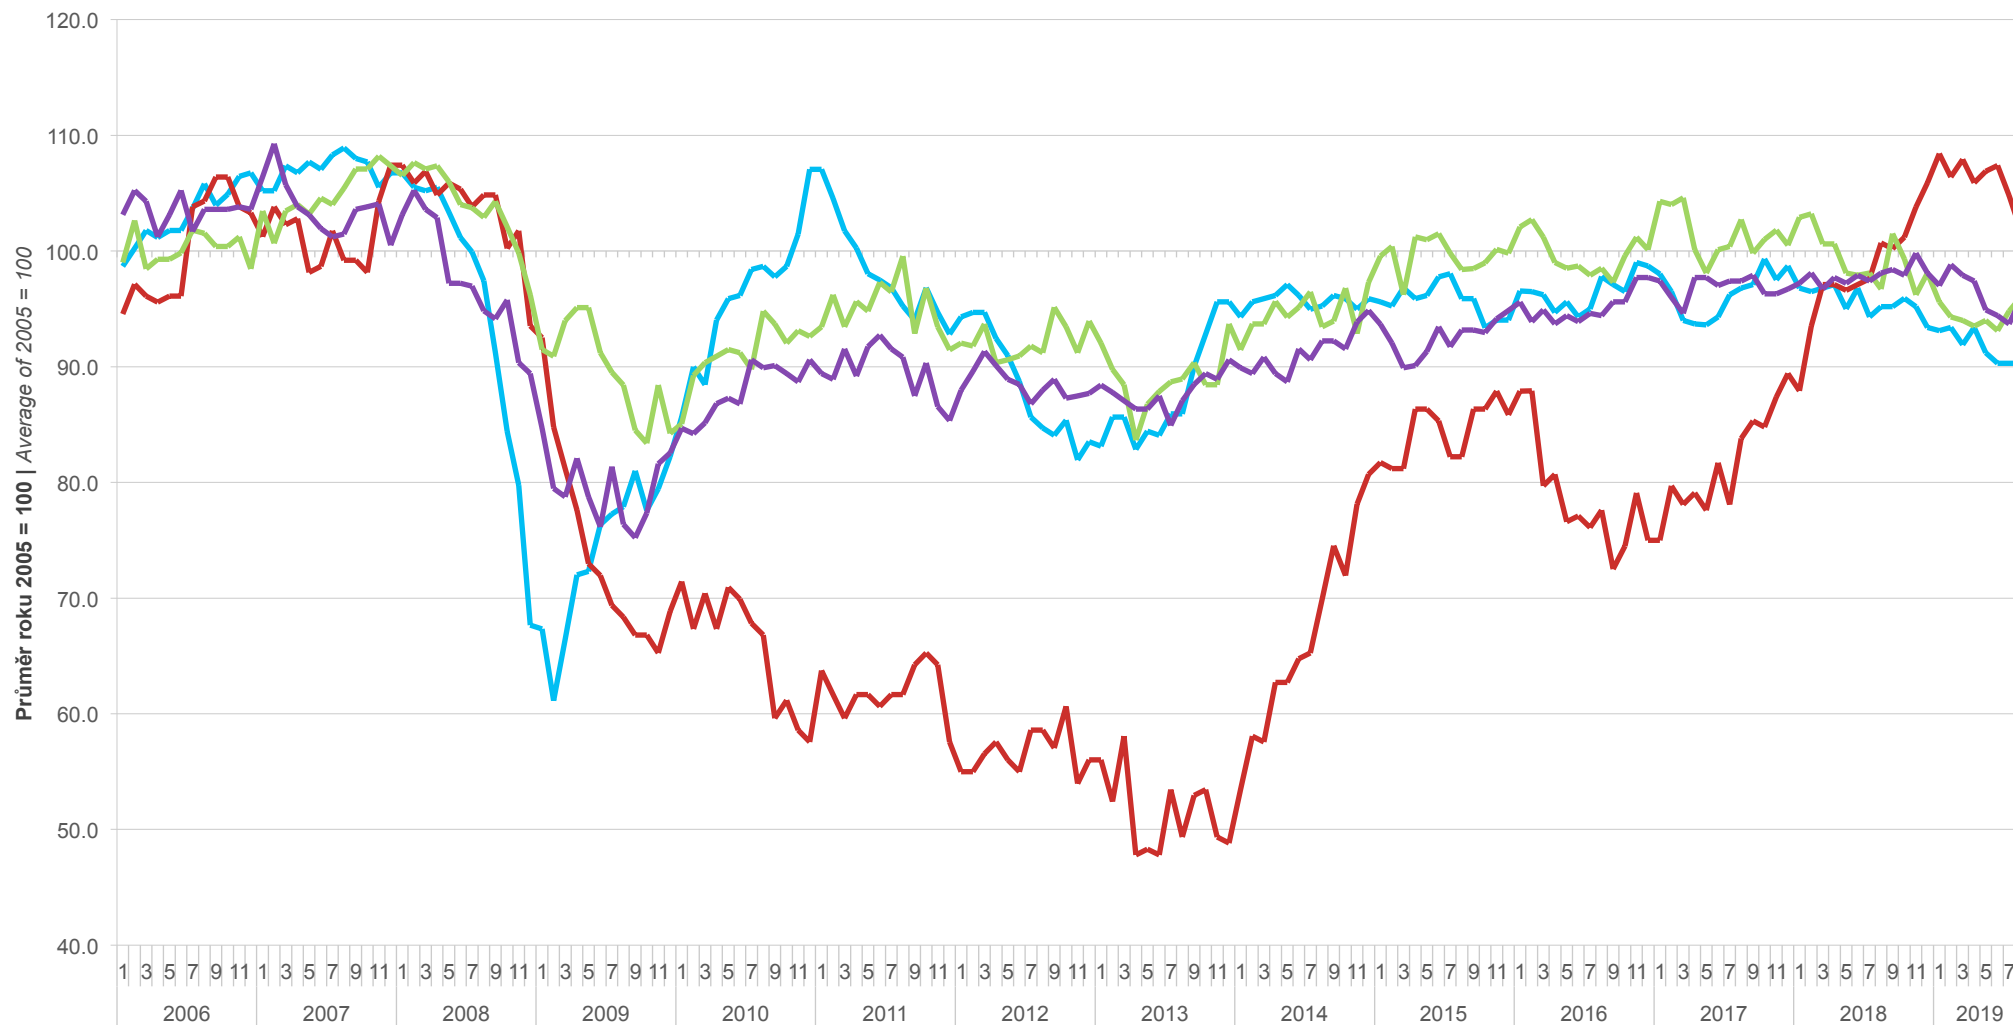

Sezónně očištěné indikátory důvěry v průmyslu, stavebnictví, obchodě a ve vybraných službách – bazické indexy
Confidence indicators for industry, construction, retail trade, and selected services – base indices, seasonally adjusted