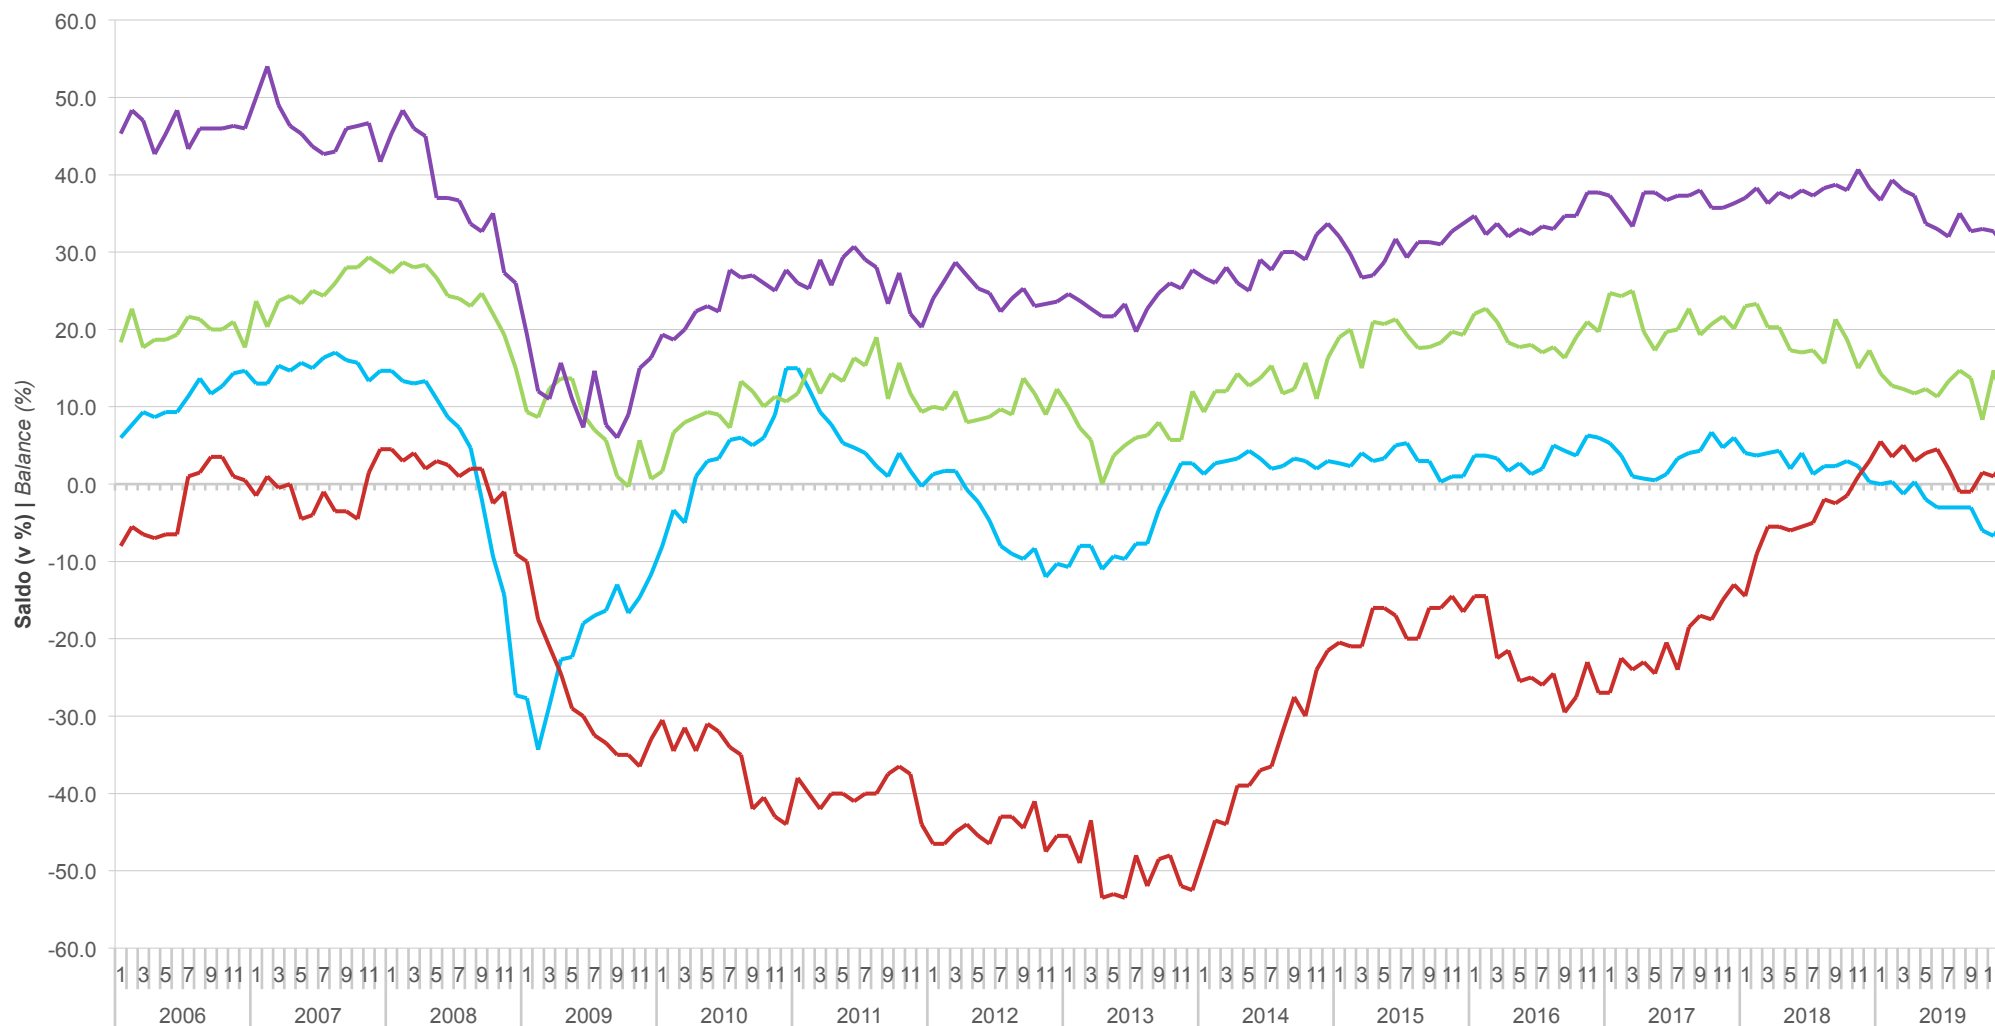

Salda sezónně očištěných indikátorů důvěry v průmyslu, stavebnictví, obchodě a ve vybraných službách
Balances of seasonally adjusted confidence indicators for industry, construction, retail trade, and selected services