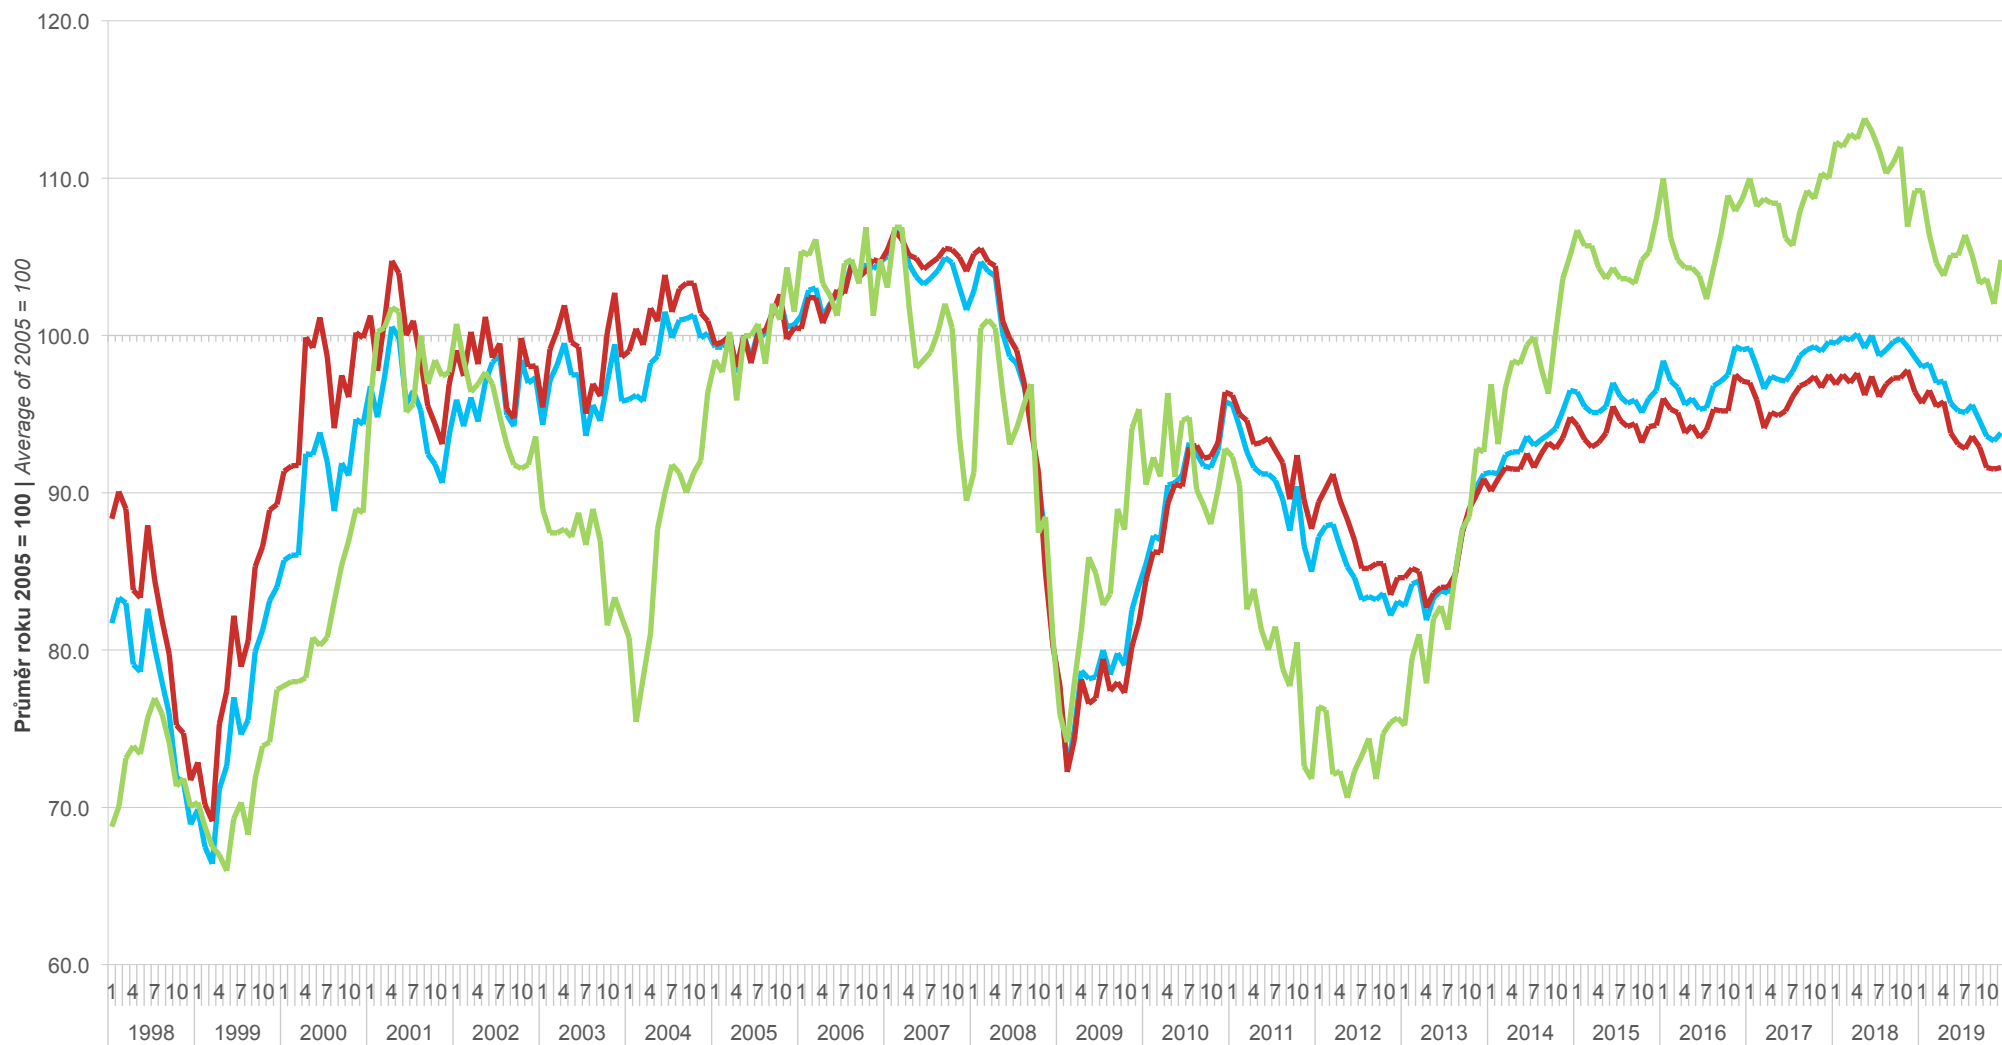

**Sezónně očištěné indikátory důvěry – bazické indexy**  
*Confidence indicators – base indices, seasonally adjusted*

 Souhrnný indikátor  
Economic sentiment indicator

 Podnikatelský indikátor  
Business indicator

 Spotřebitelský indikátor  
Consumer indicator