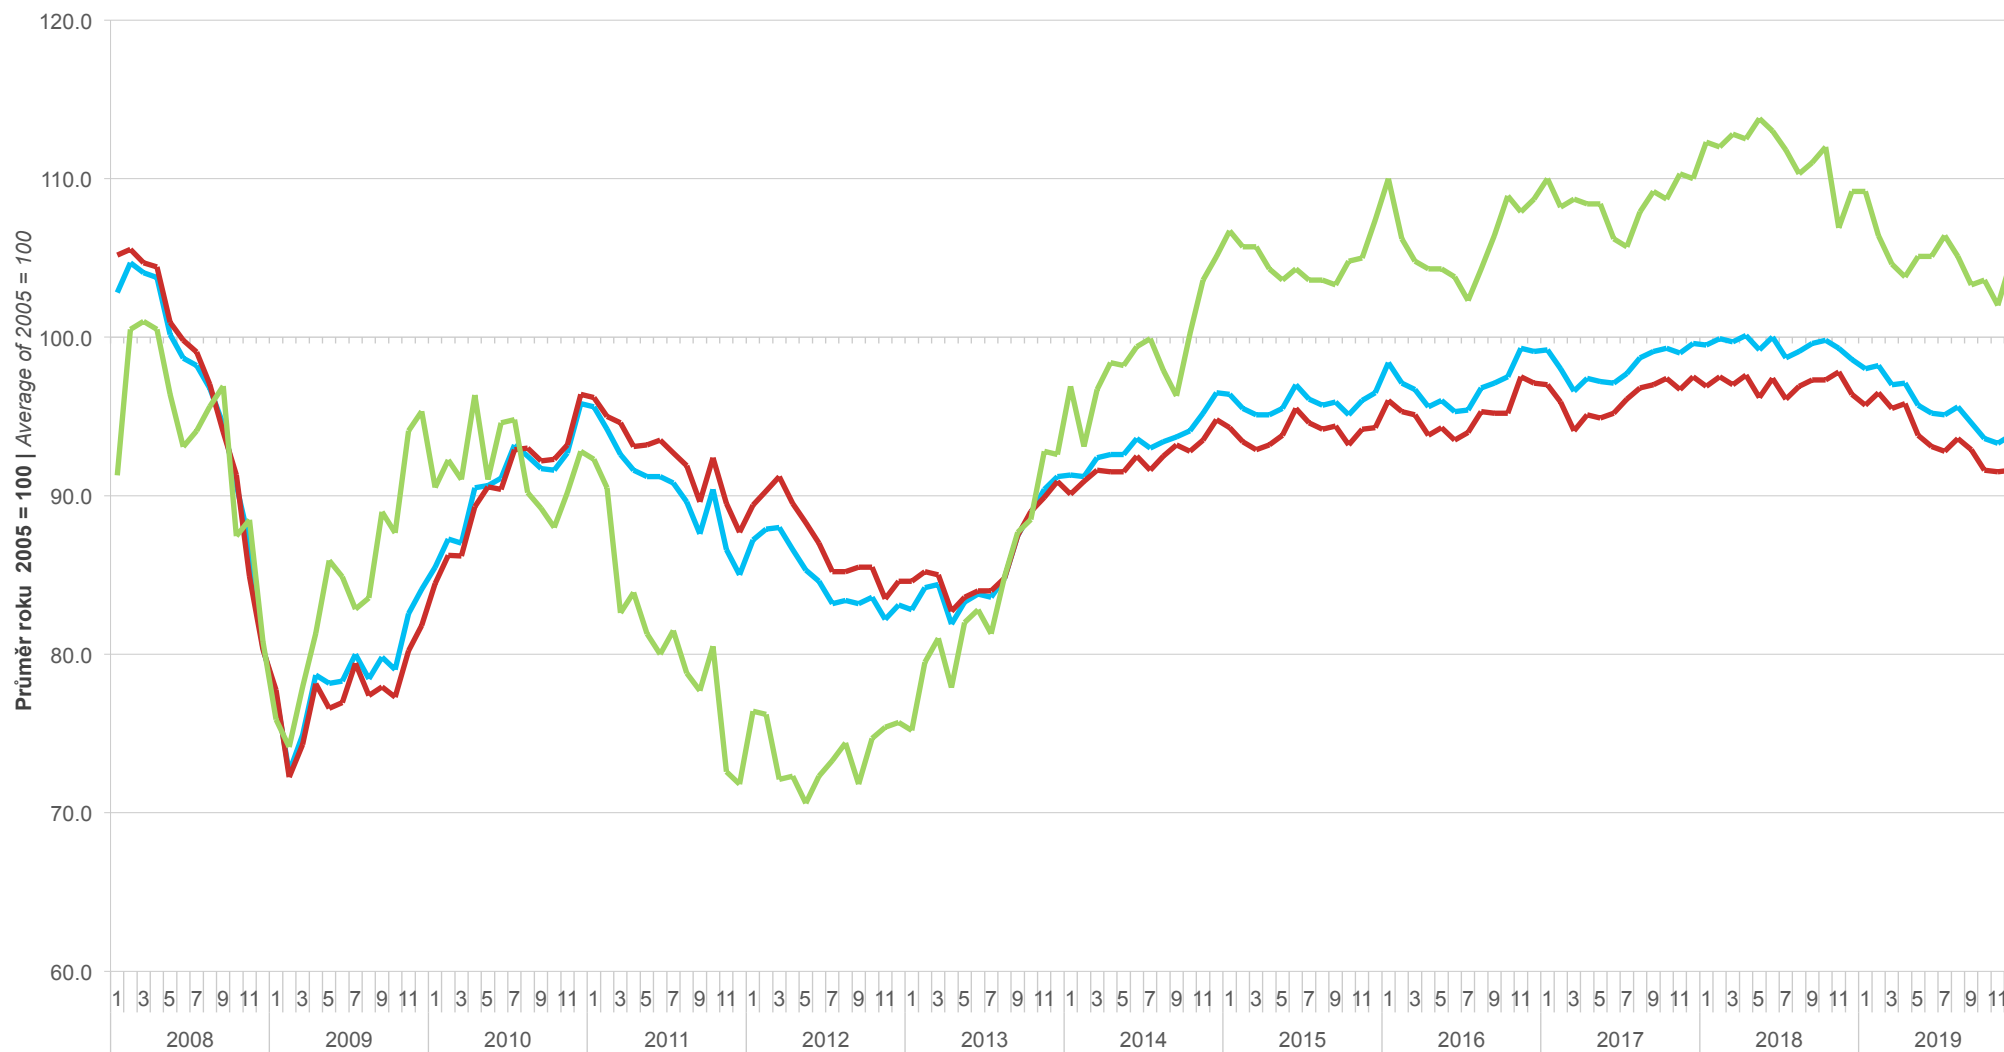

Sezónně očištěné indikátory důvěry – bazické indexy
Confidence indicators – base indices, seasonally adjusted

— Souhrnný indikátor
Economic sentiment indicator

— Podnikatelský indikátor
Business indicator

— Spotřebitelský indikátor
Consumer indicator