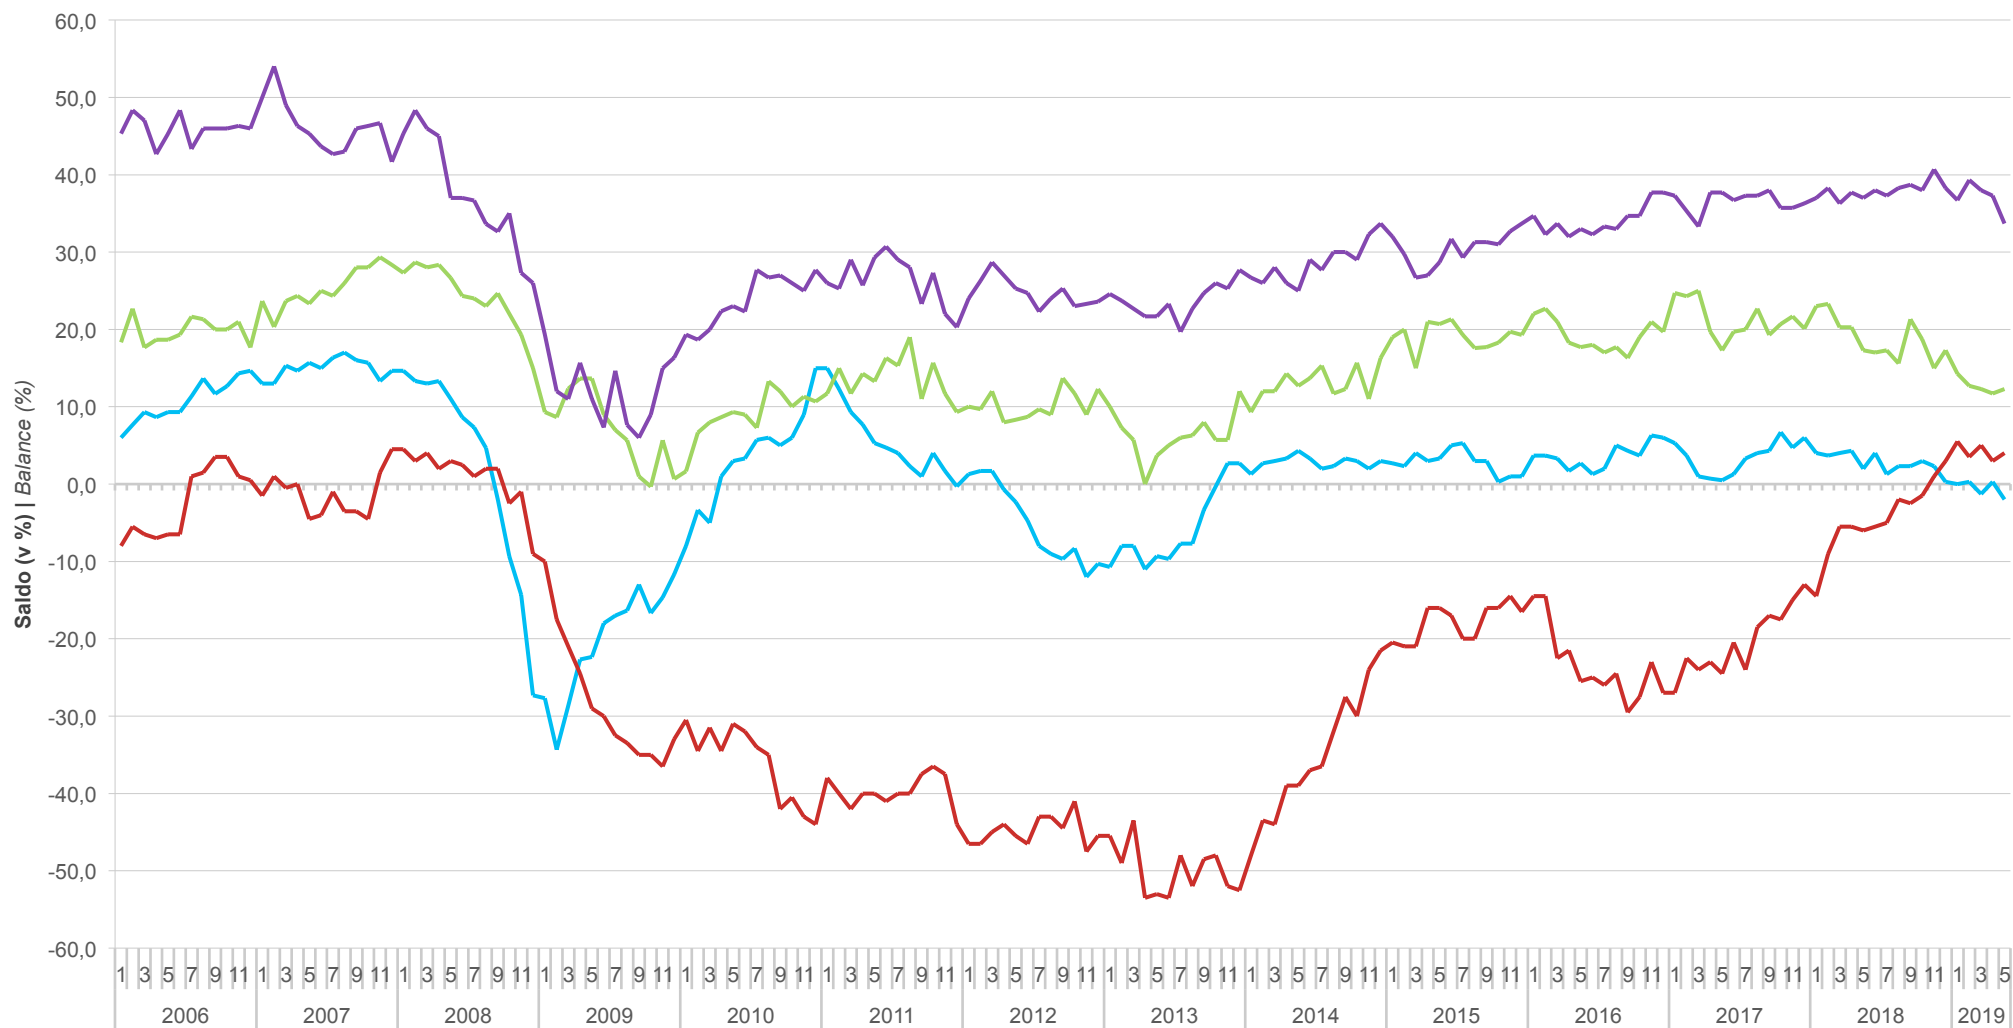

Salda sezónně očištěných indikátorů důvěry v průmyslu, stavebnictví, obchodě a ve vybraných službách
Balances of seasonally adjusted confidence indicators for industry, construction, retail trade, and selected services