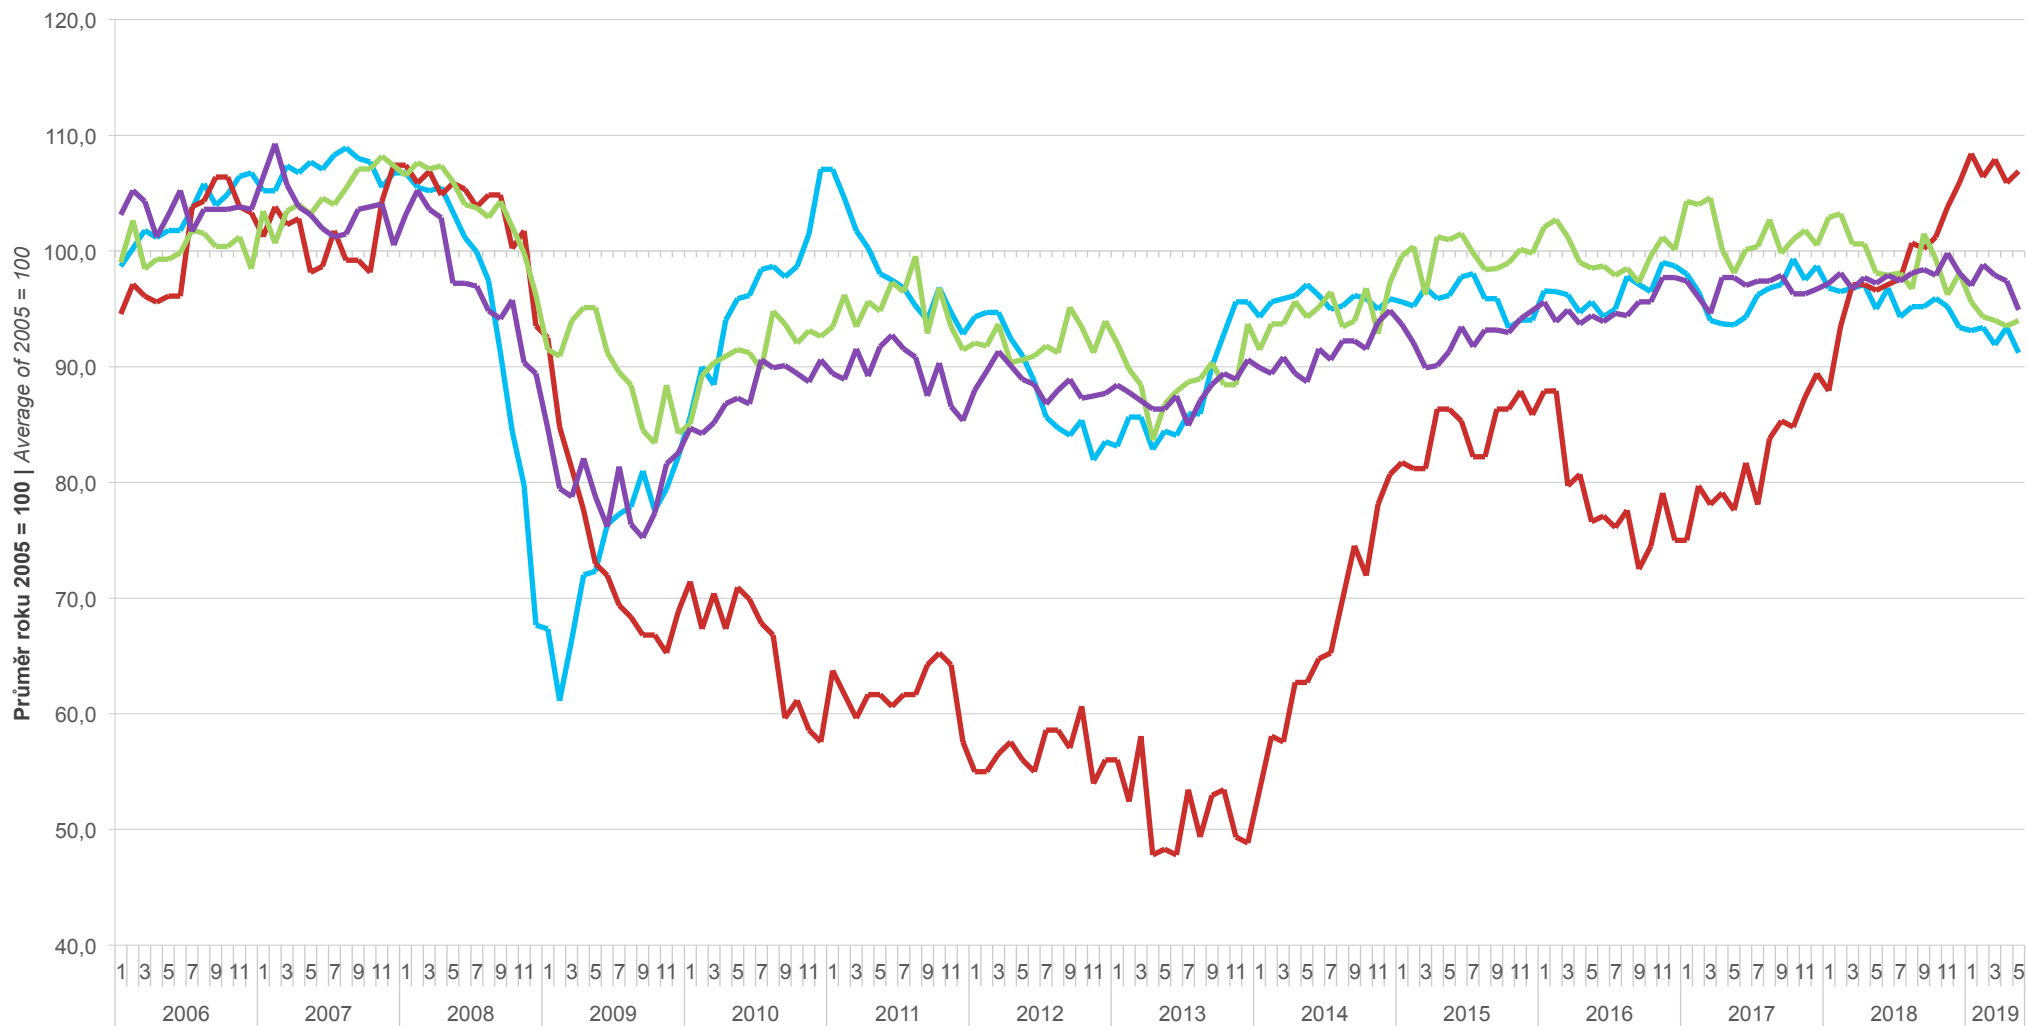

Sezónně očištěné indikátory důvěry v průmyslu, stavebnictví, obchodě a ve vybraných službách – bazické indexy
Confidence indicators for industry, construction, retail trade, and selected services – base indices, seasonally adjusted