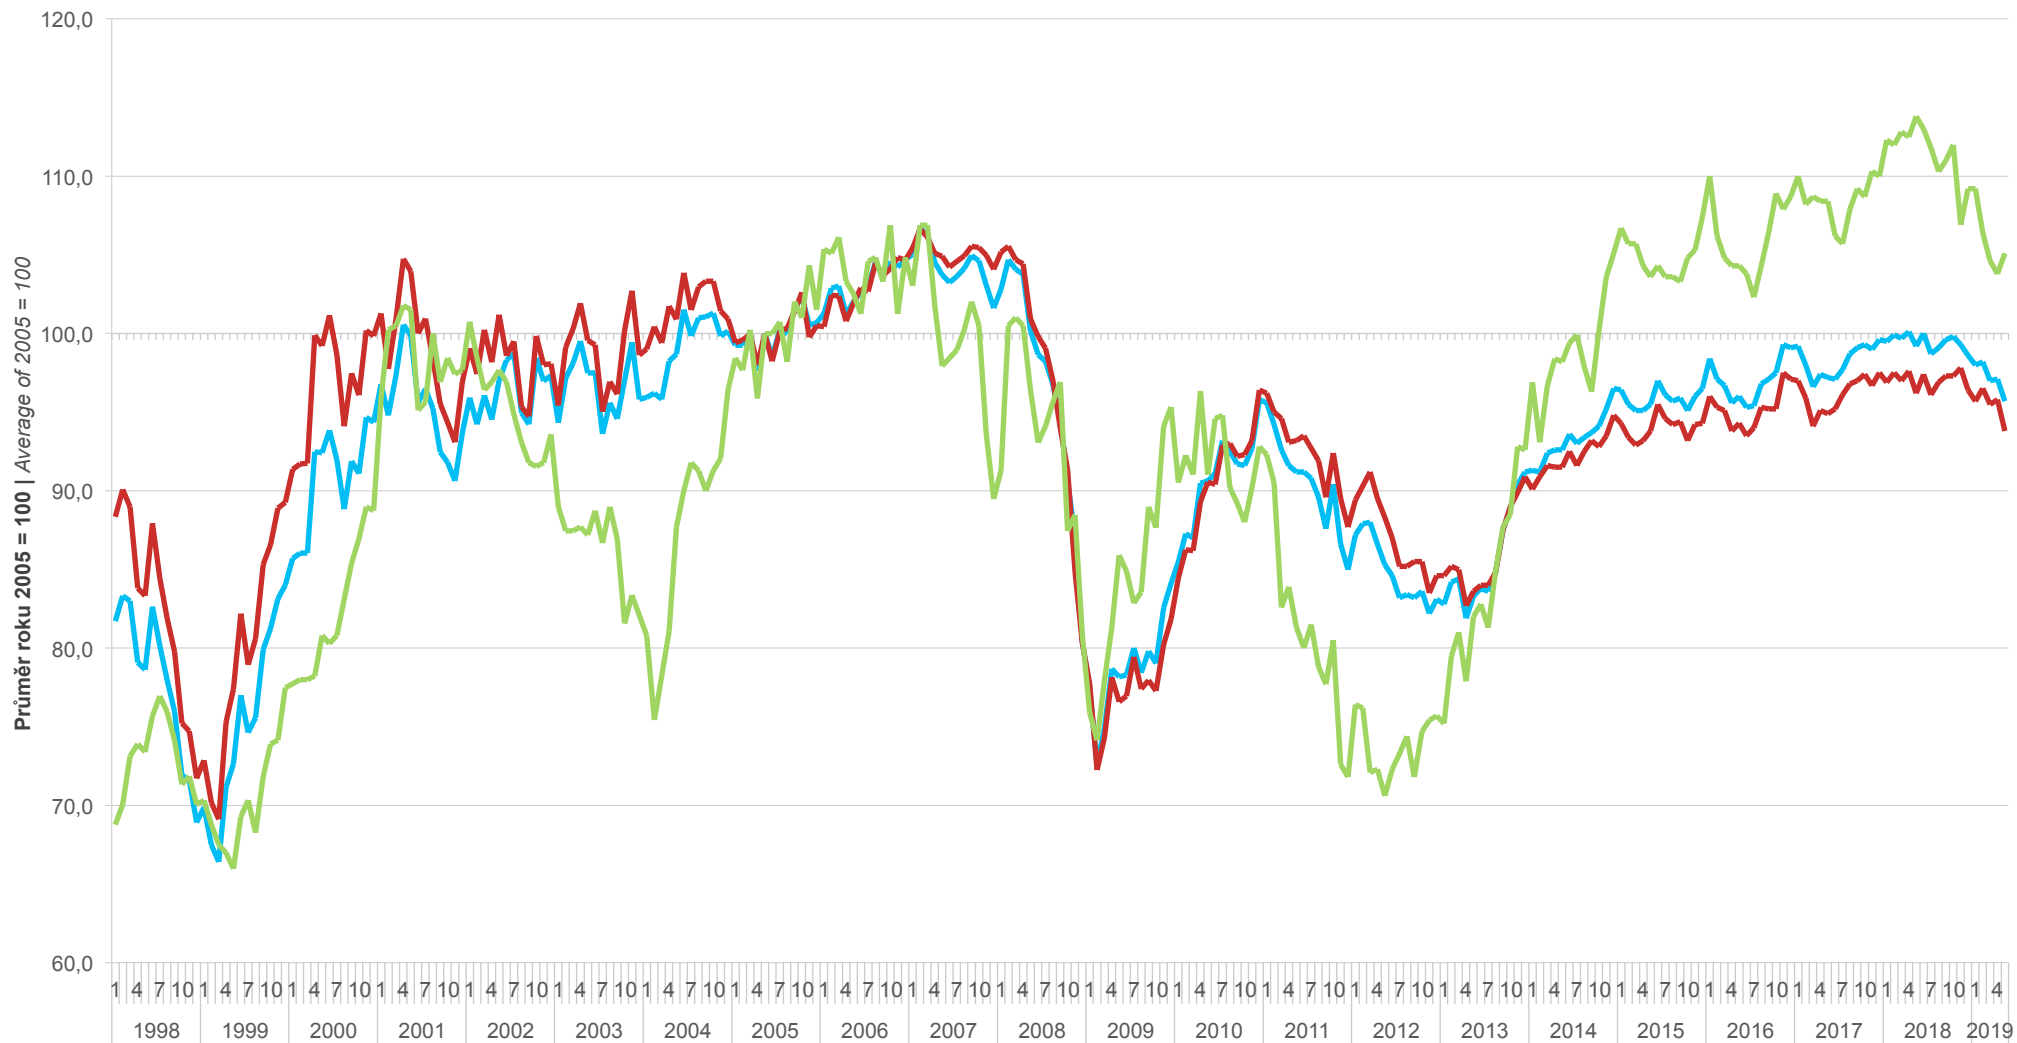

Sezónně očištěné indikátory důvěry – bazické indexy
Confidence indicators – base indices, seasonally adjusted

— Souhrnný indikátor
Economic sentiment indicator

— Podnikatelský indikátor
Business indicator

— Spotřebitelský indikátor
Consumer indicator