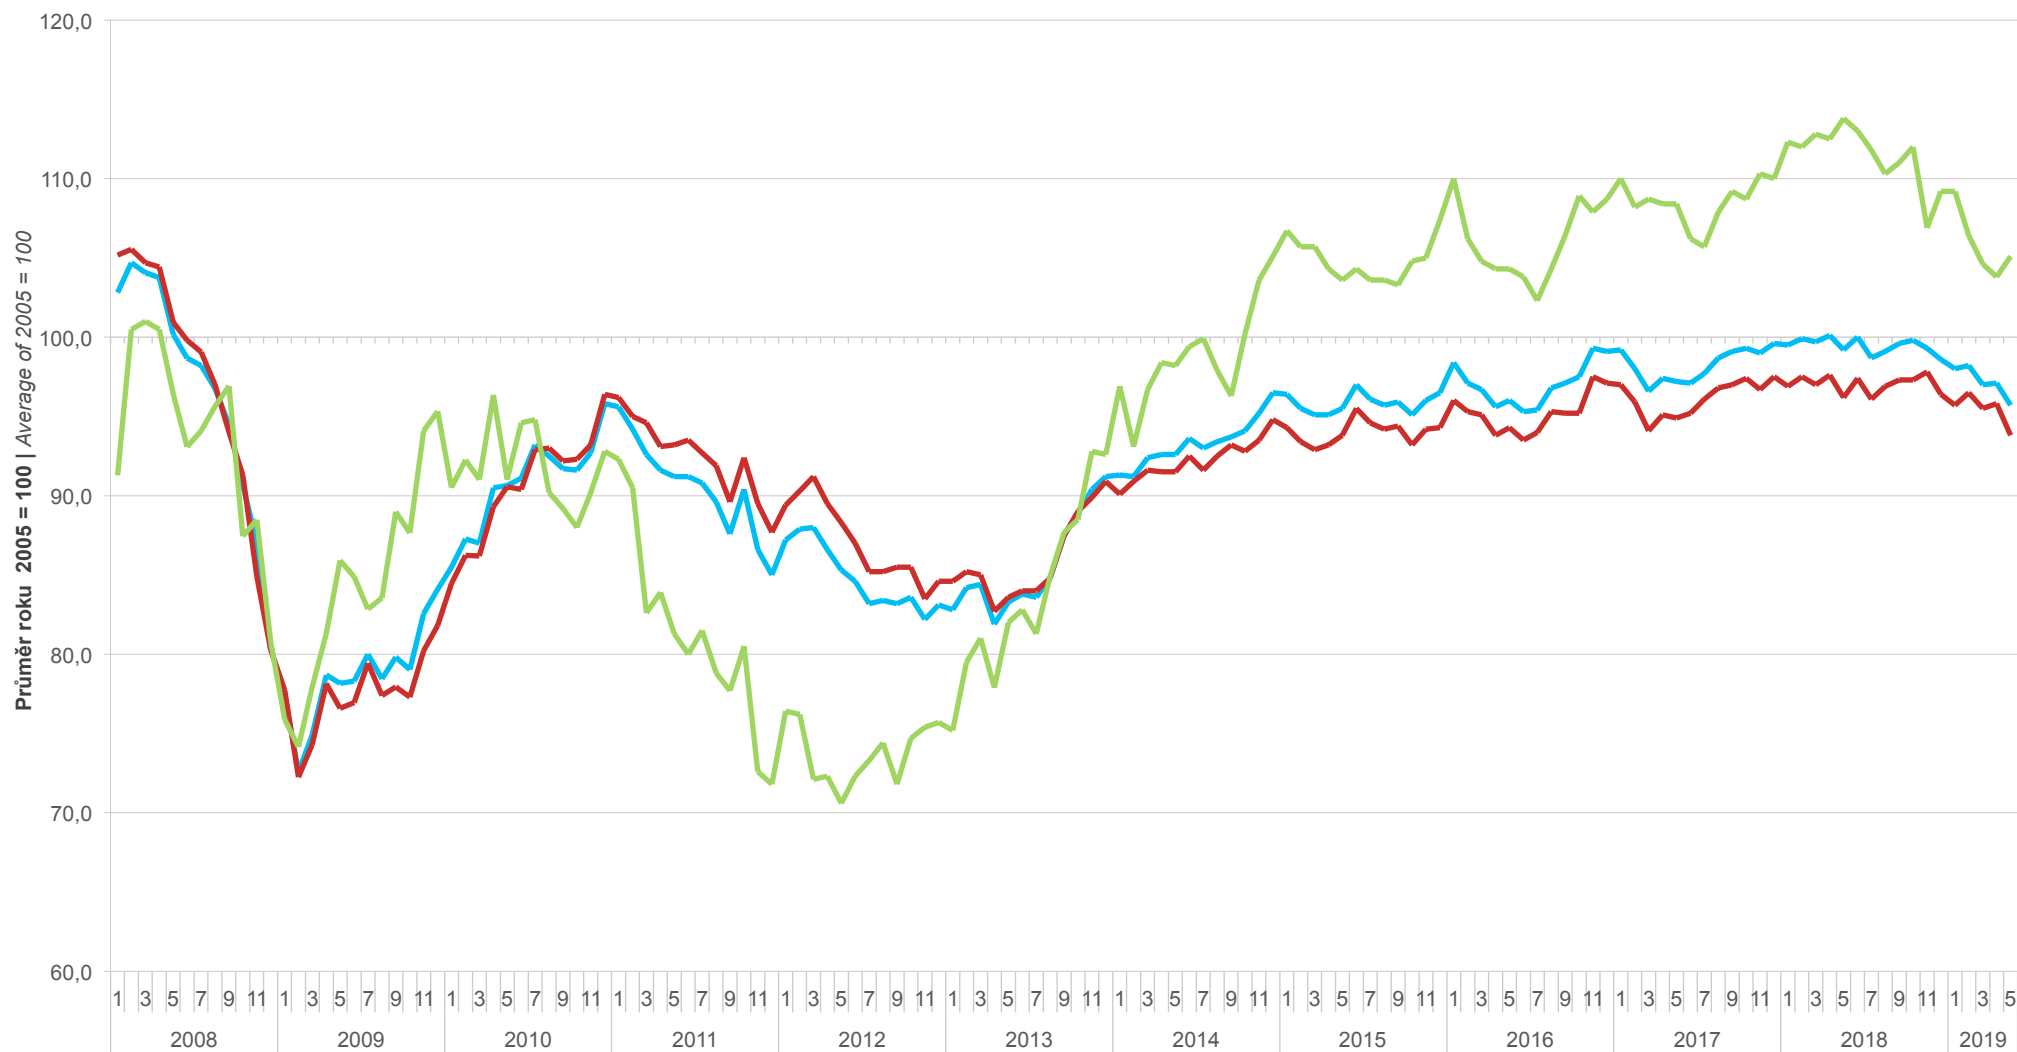

Sezónně očištěné indikátory důvěry – bazické indexy
Confidence indicators – base indices, seasonally adjusted

— Souhrnný indikátor
Economic sentiment indicator

— Podnikatelský indikátor
Business indicator

— Spotřebitelský indikátor
Consumer indicator