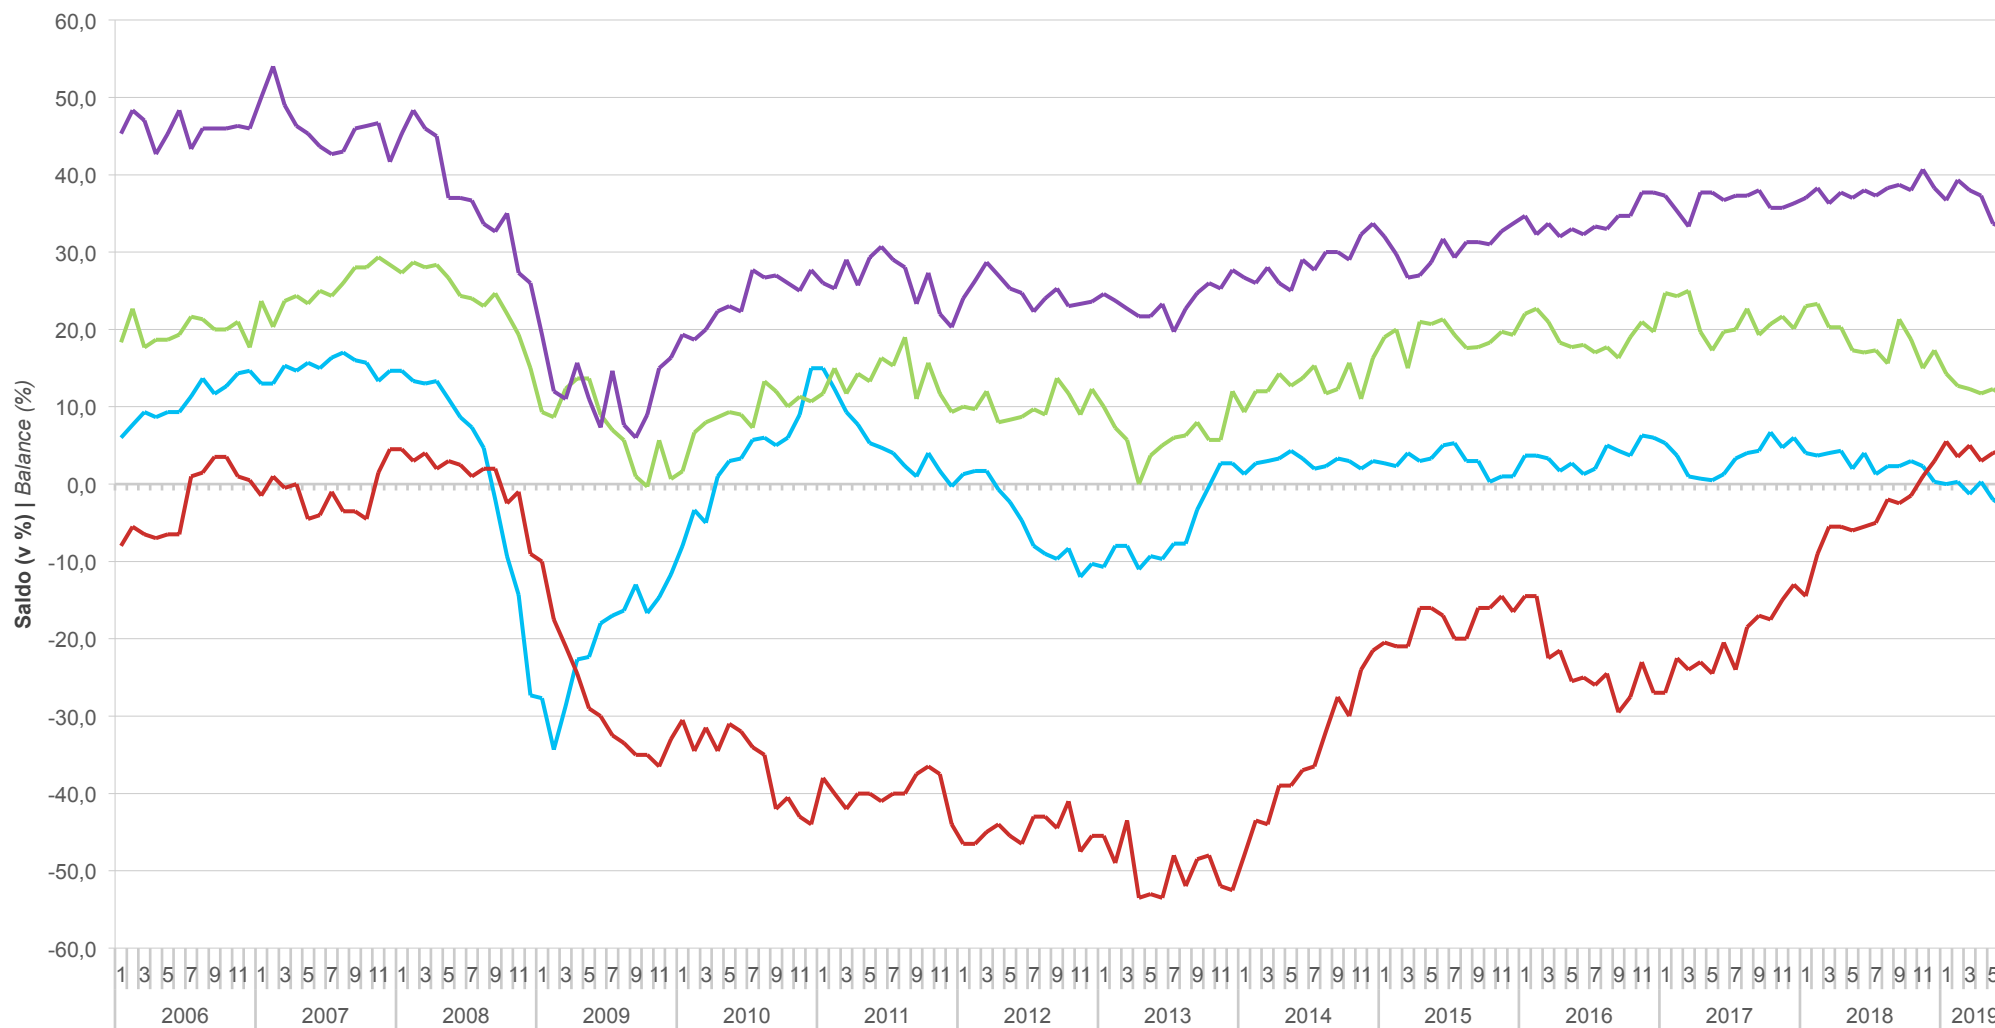

Salda sezónně očištěných indikátorů důvěry v průmyslu, stavebnictví, obchodě a ve vybraných službách
Balances of seasonally adjusted confidence indicators for industry, construction, retail trade, and selected services