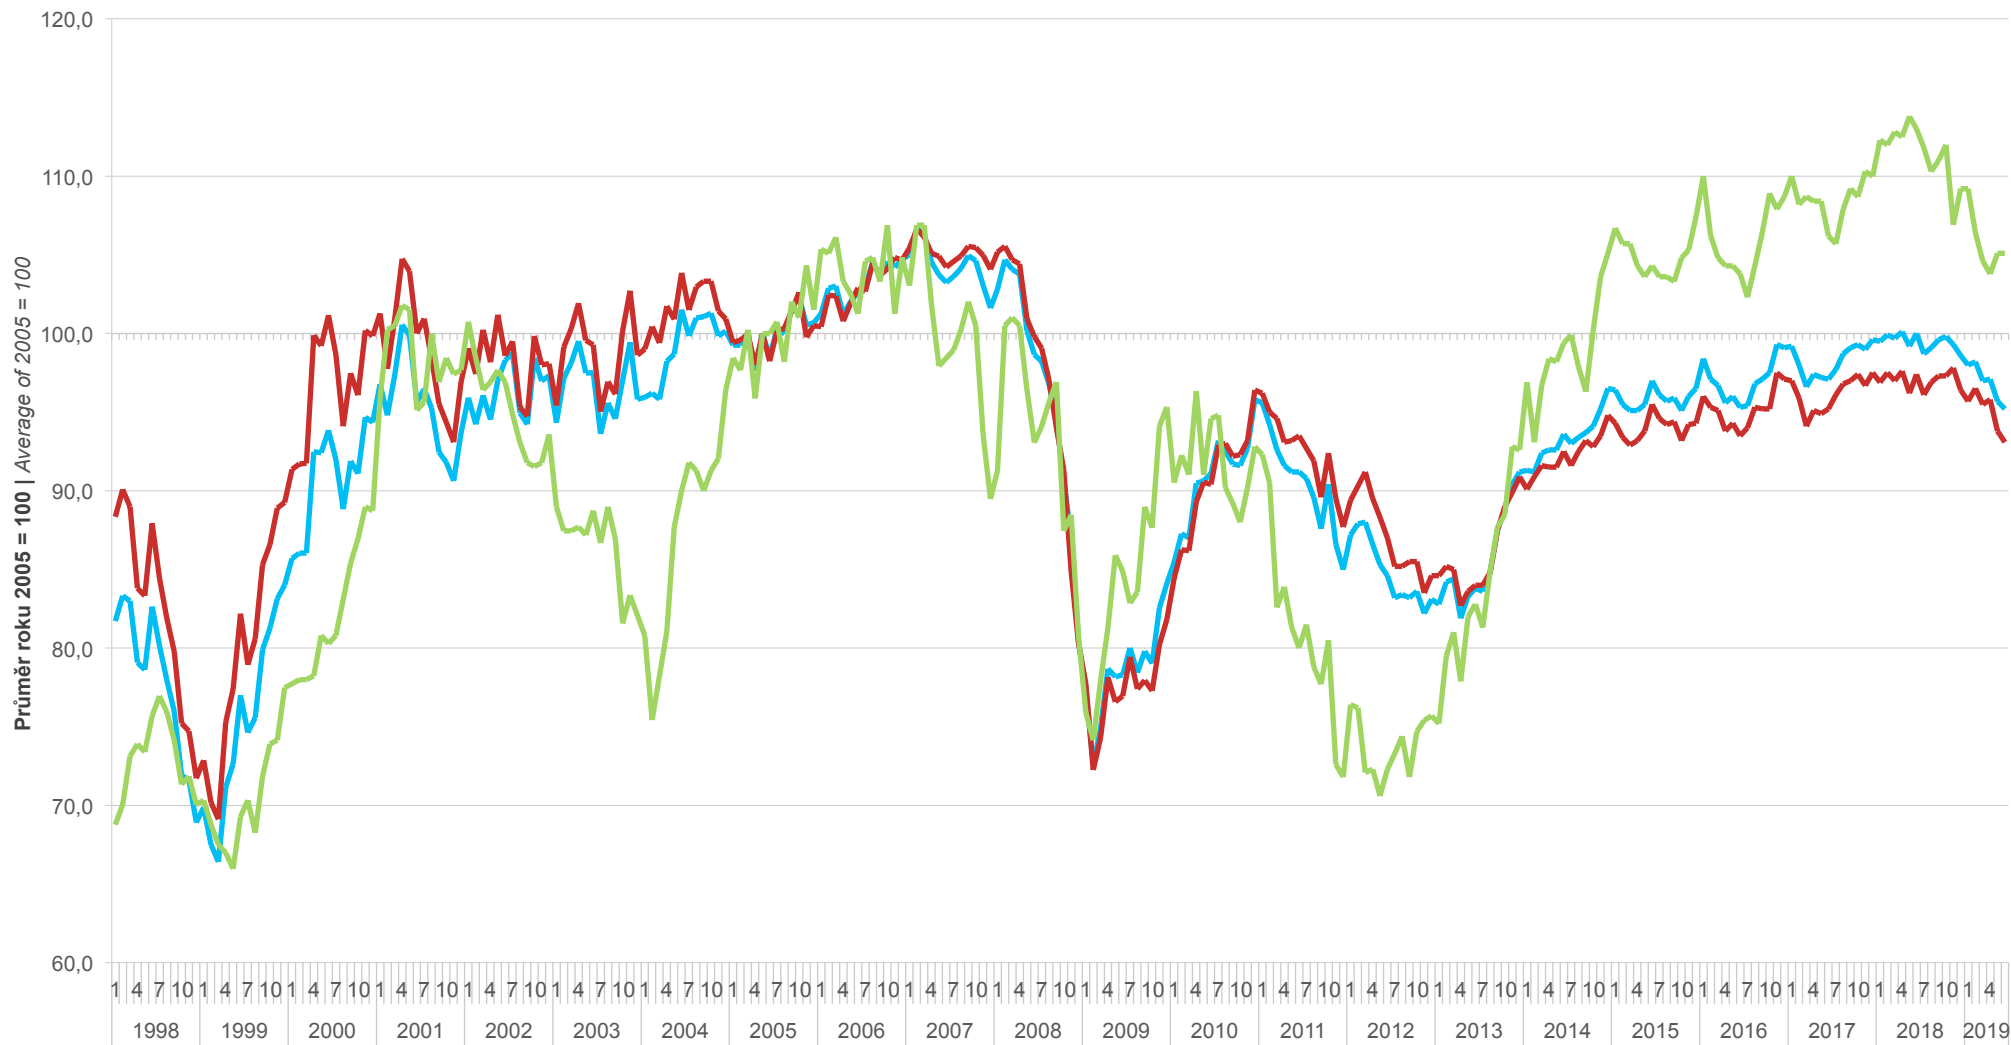

Sezónně očištěné indikátory důvěry – bazické indexy
Confidence indicators – base indices, seasonally adjusted

 Souhrnný indikátor
Economic sentiment indicator

 Podnikatelský indikátor
Business indicator

 Spotřebitelský indikátor
Consumer indicator