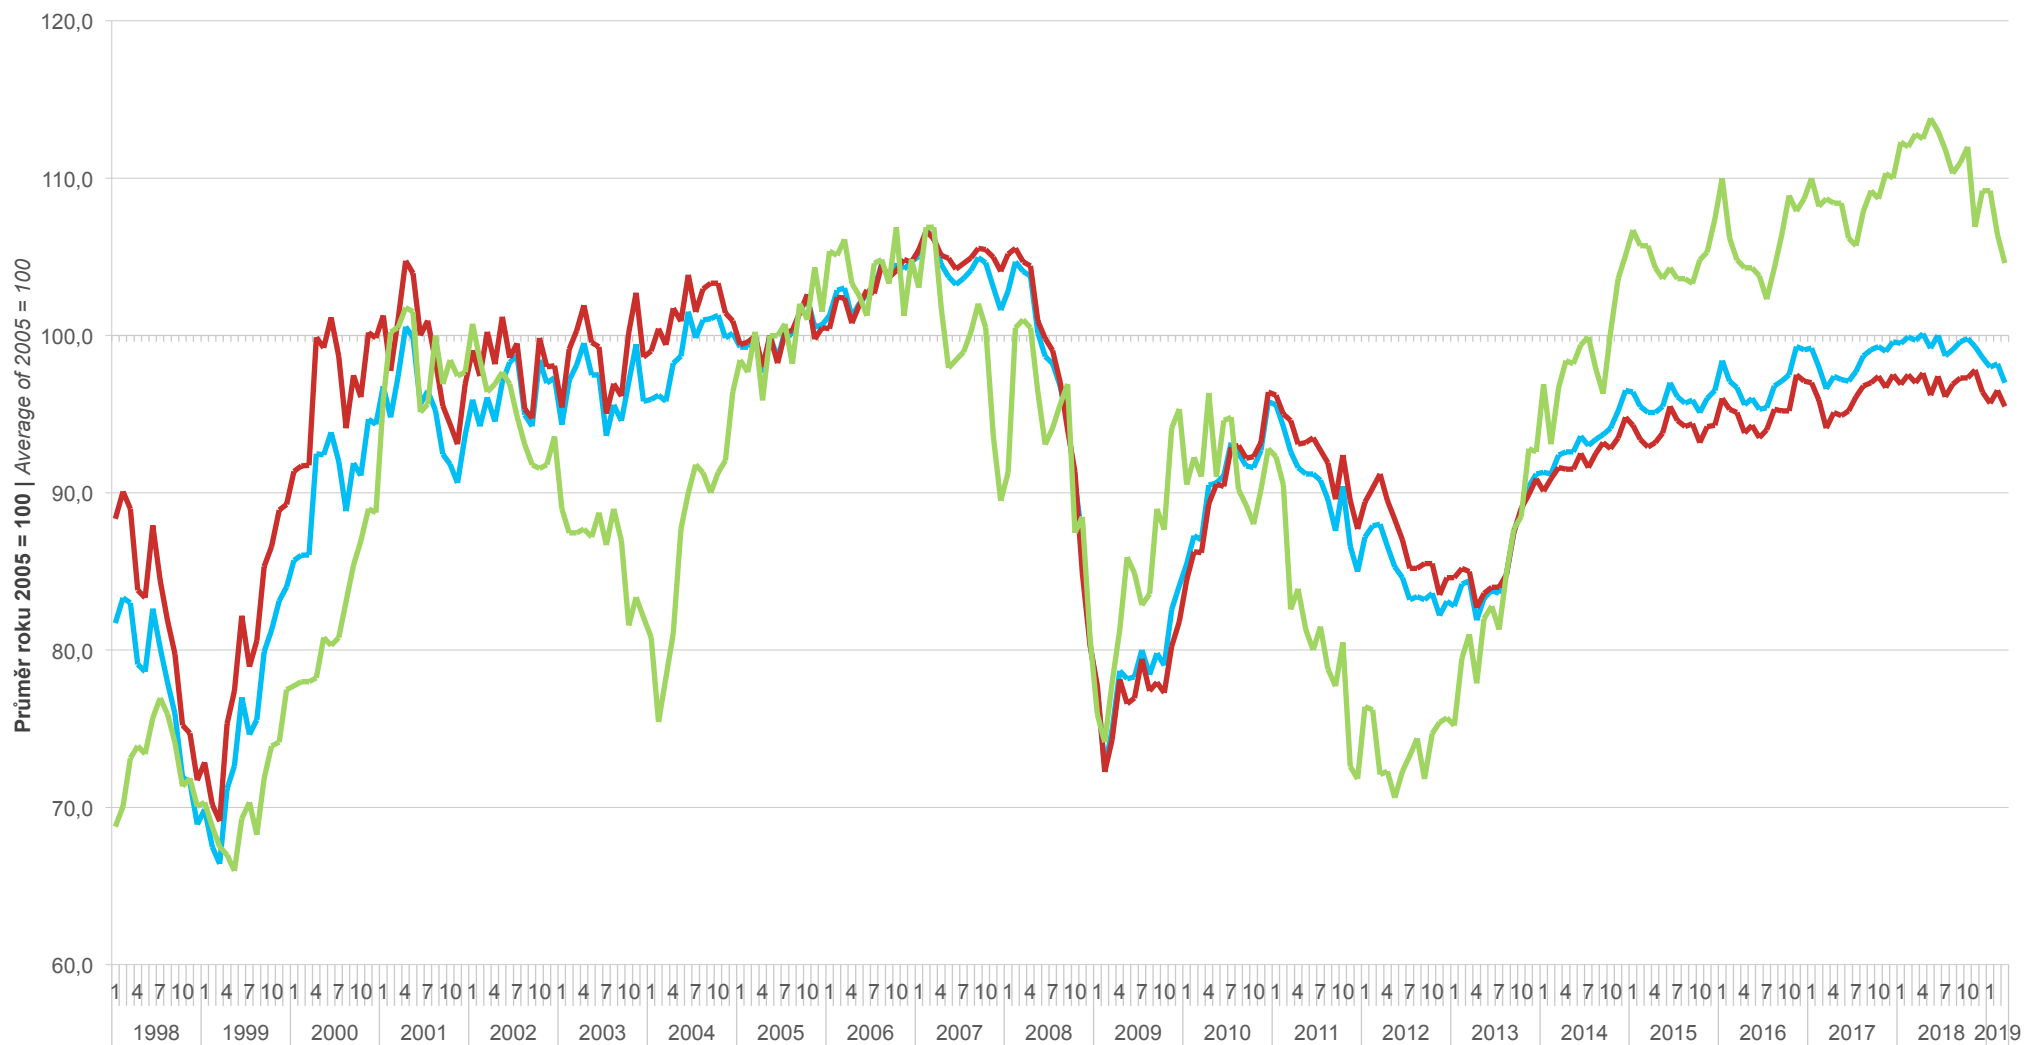

Sezónně očištěné indikátory důvěry – bazické indexy
Confidence indicators – base indices, seasonally adjusted

 Souhrnný indikátor
Economic sentiment indicator

 Podnikatelský indikátor
Business indicator

 Spotřebitelský indikátor
Consumer indicator