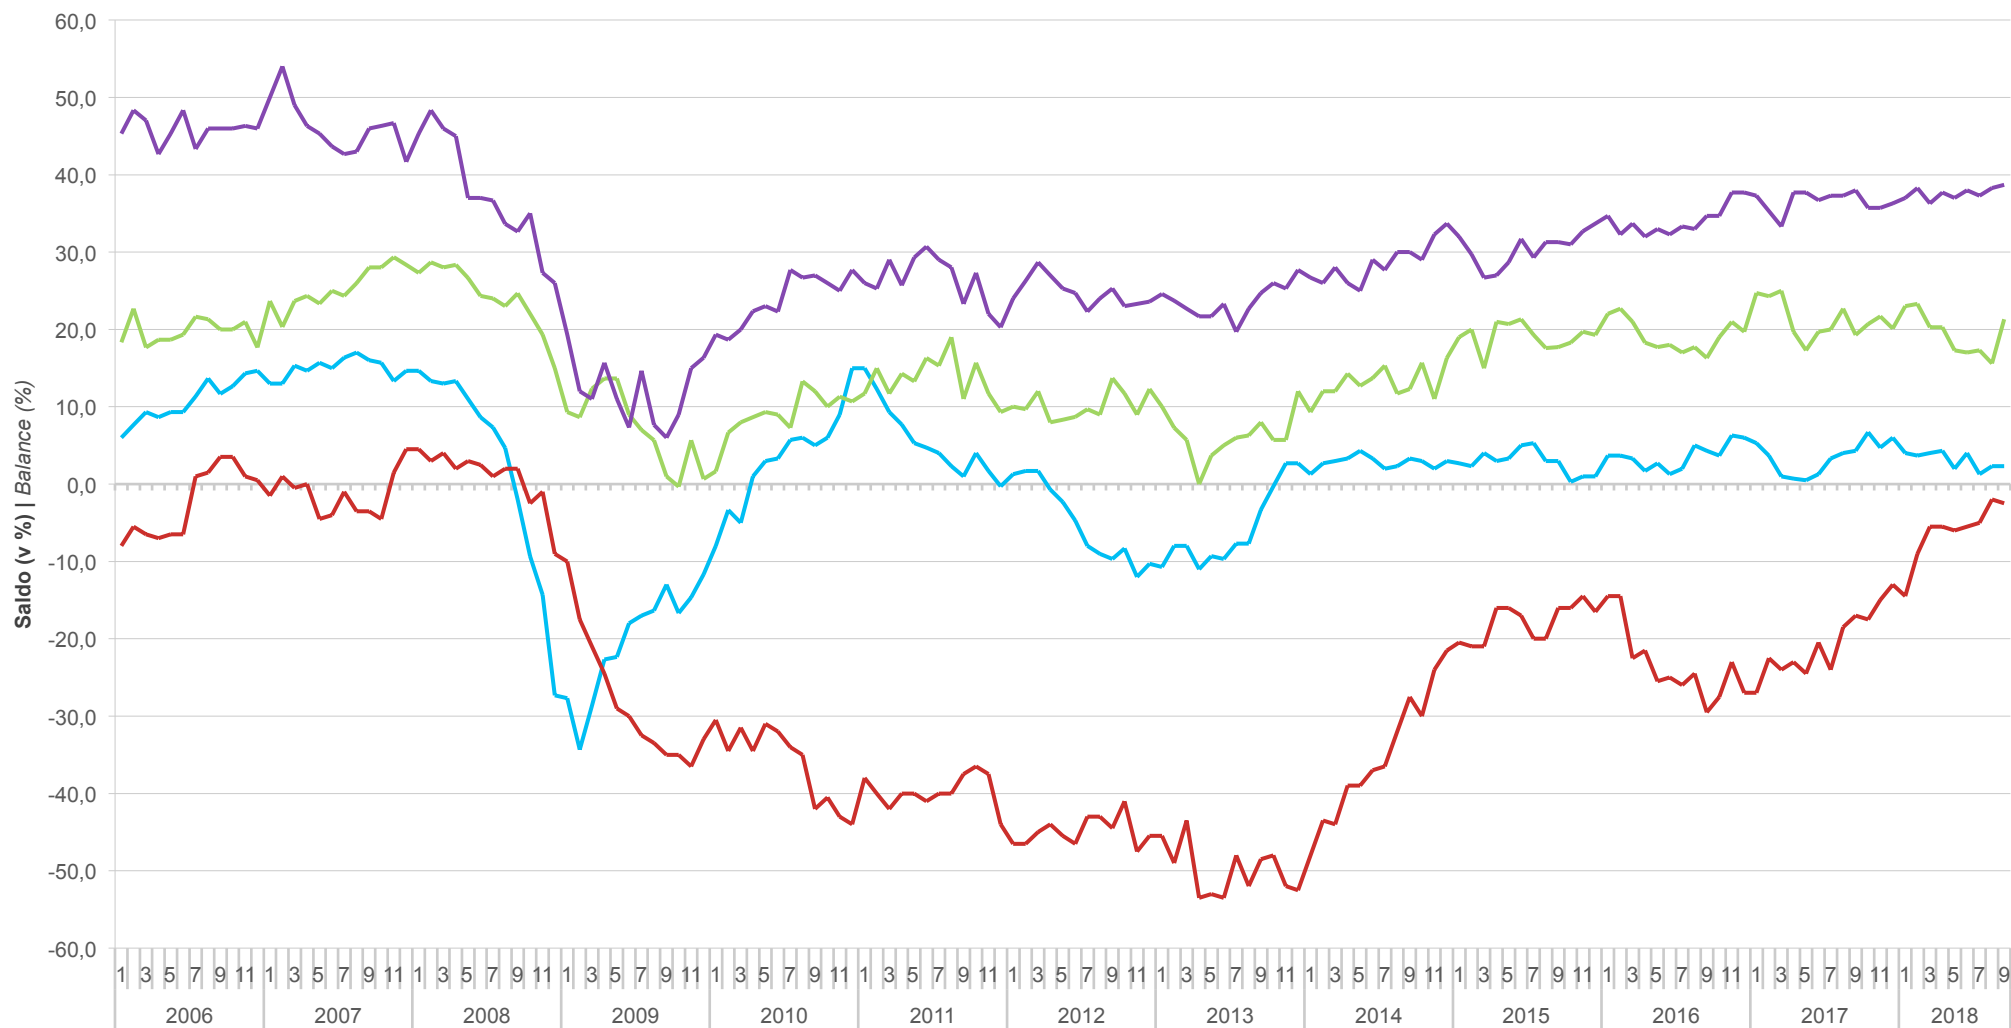

Salda sezónně očištěných indikátorů důvěry v průmyslu, stavebnictví, obchodě a ve vybraných službách
Balances of seasonally adjusted confidence indicators for industry, construction, retail trade, and selected services