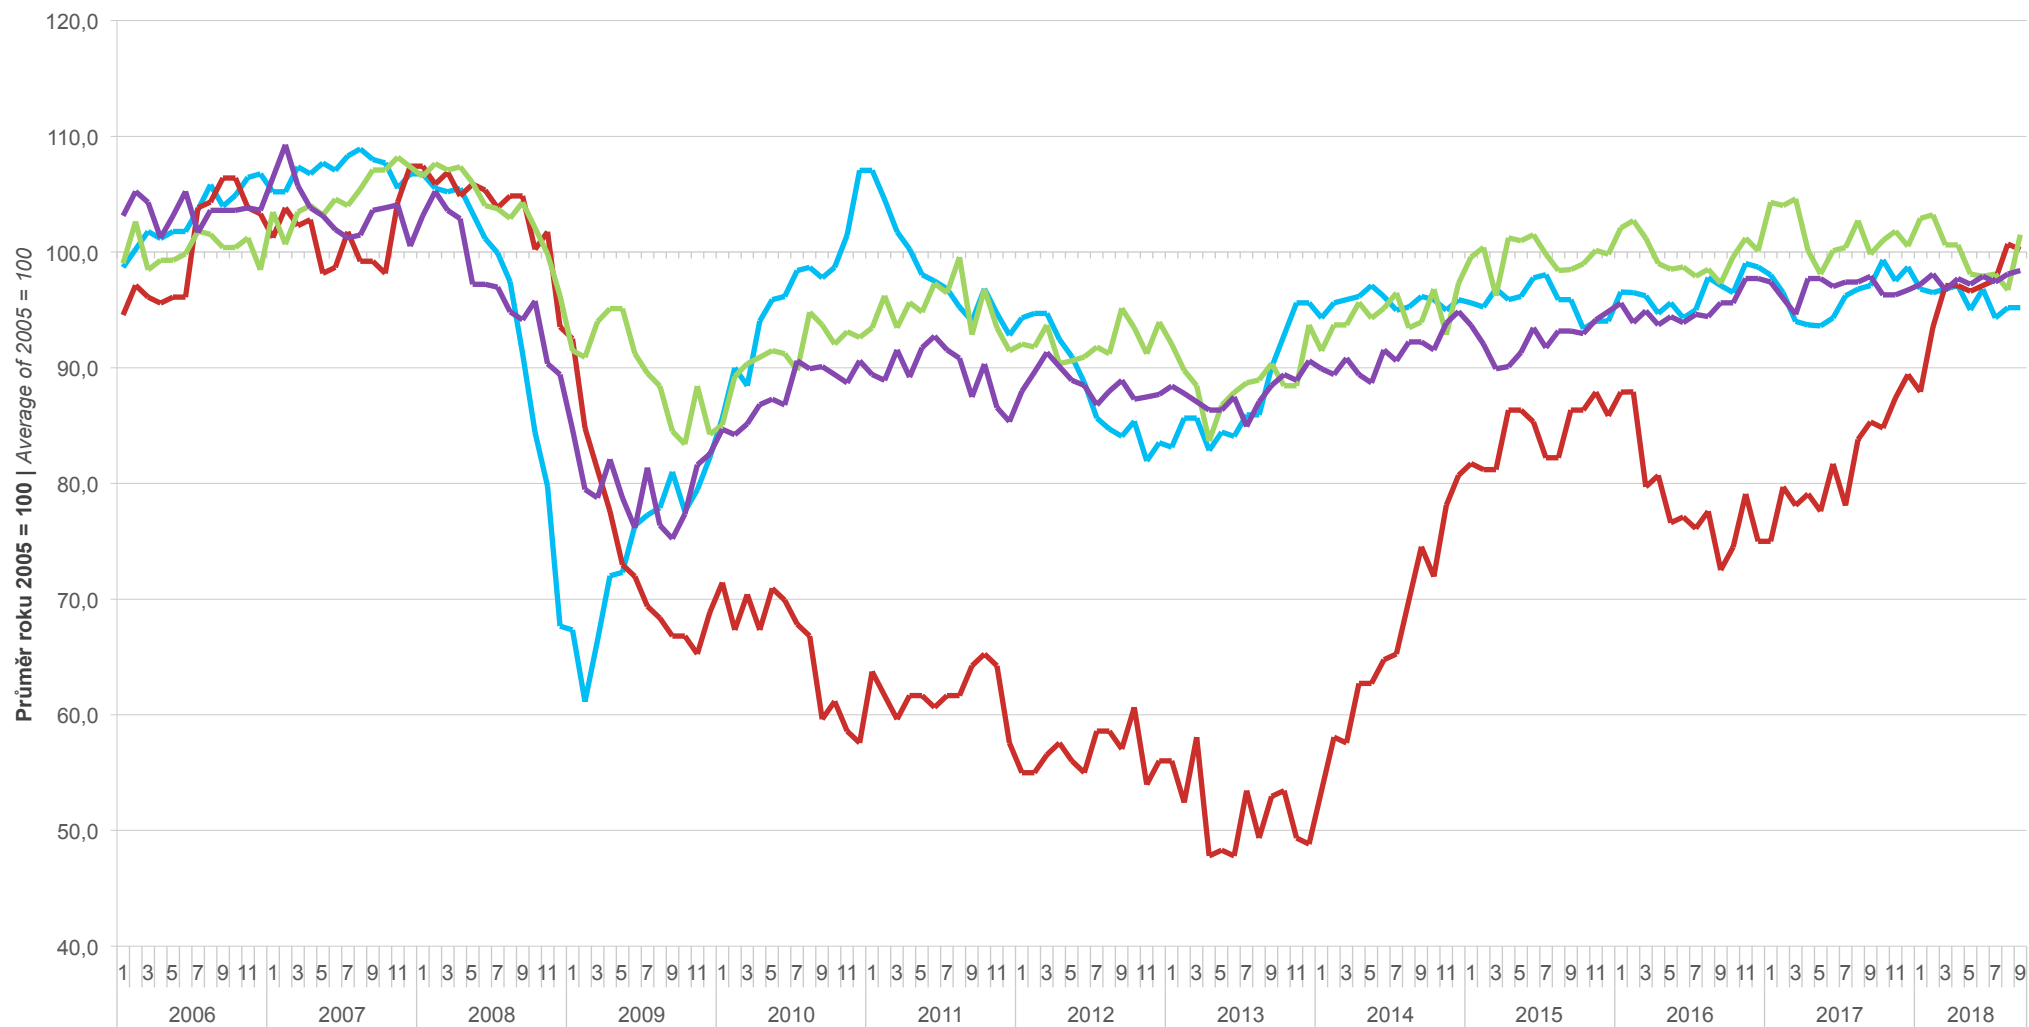

**Sezónně očištěné indikátory důvěry v průmyslu, stavebnictví, obchodě a ve vybraných službách – bazické indexy**  
*Confidence indicators for industry, construction, retail trade, and selected services – base indices, seasonally adjusted*