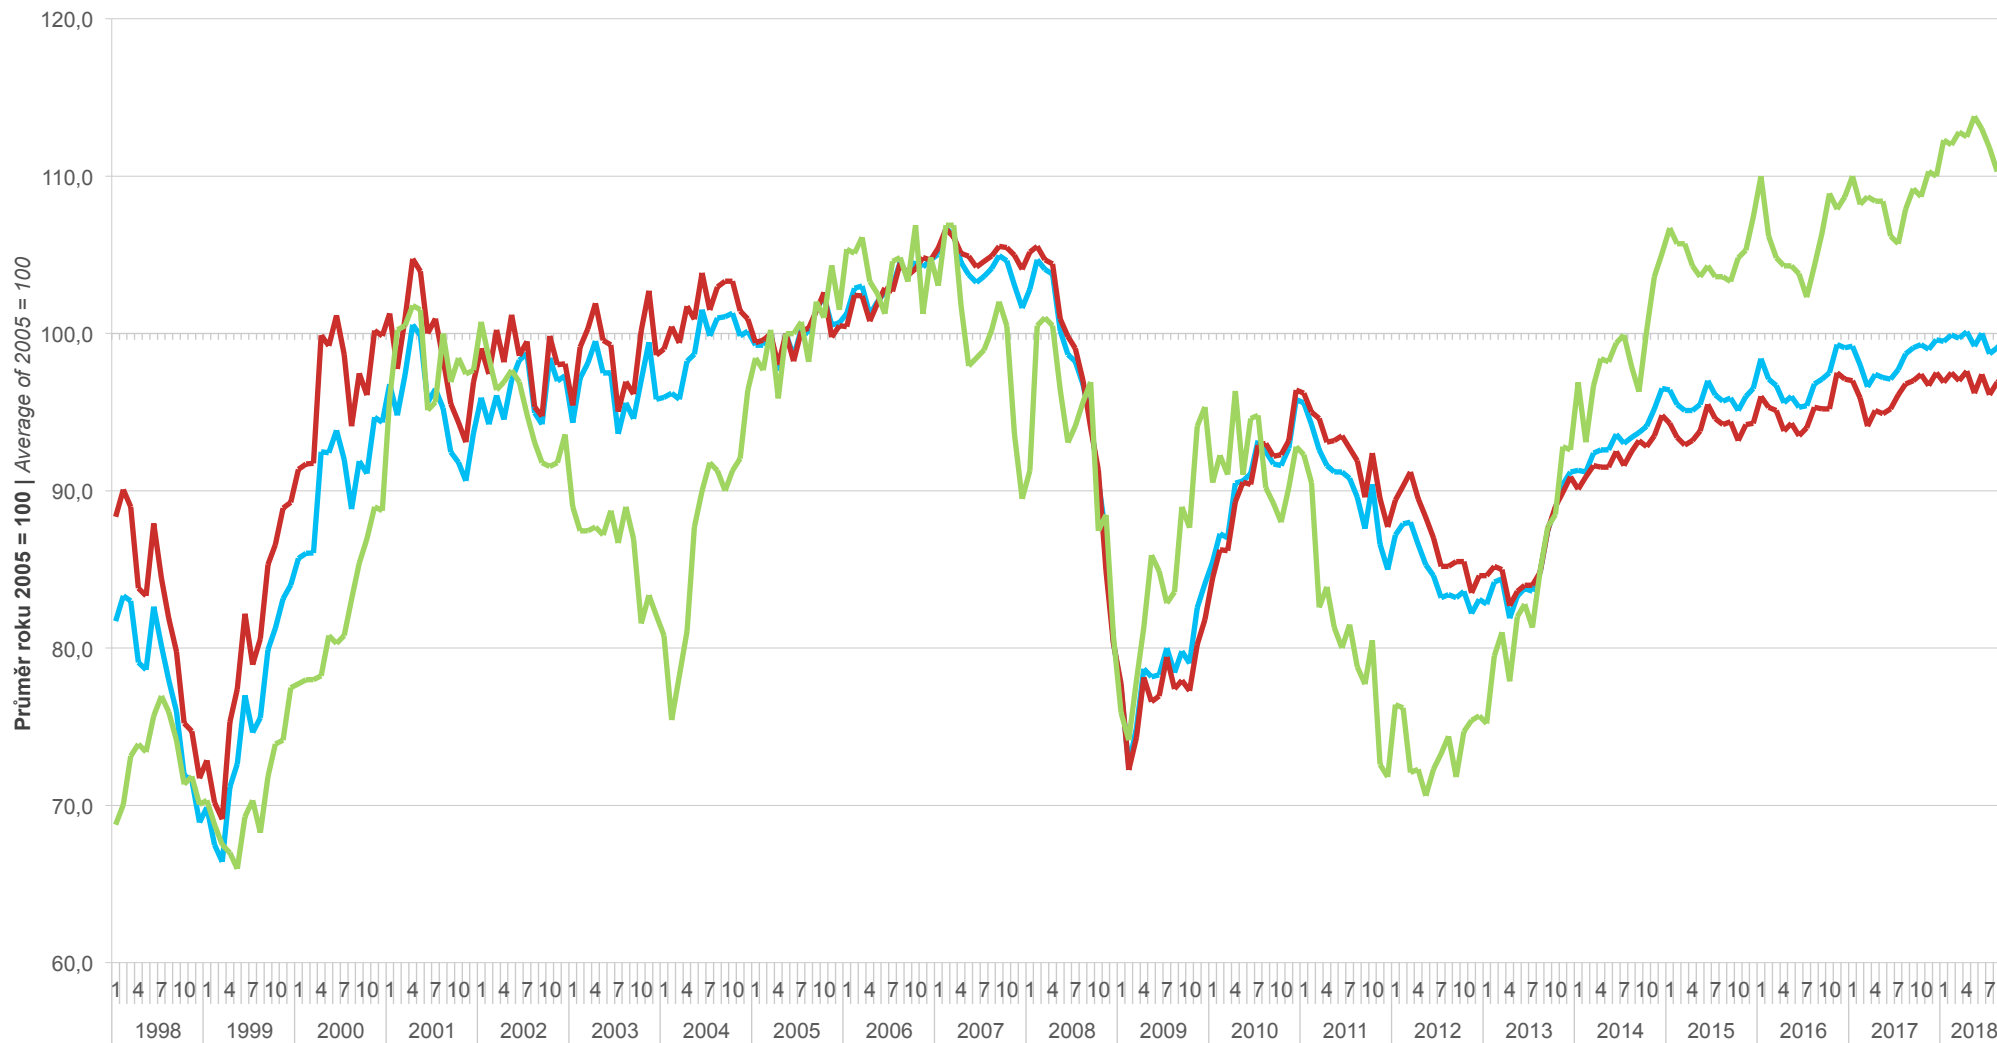

**Sezónně očištěné indikátory důvěry – bazické indexy**  
*Confidence indicators – base indices, seasonally adjusted*

 Souhrnný indikátor  
Economic sentiment indicator

 Podnikatelský indikátor  
Business indicator

 Spotřebitelský indikátor  
Consumer indicator