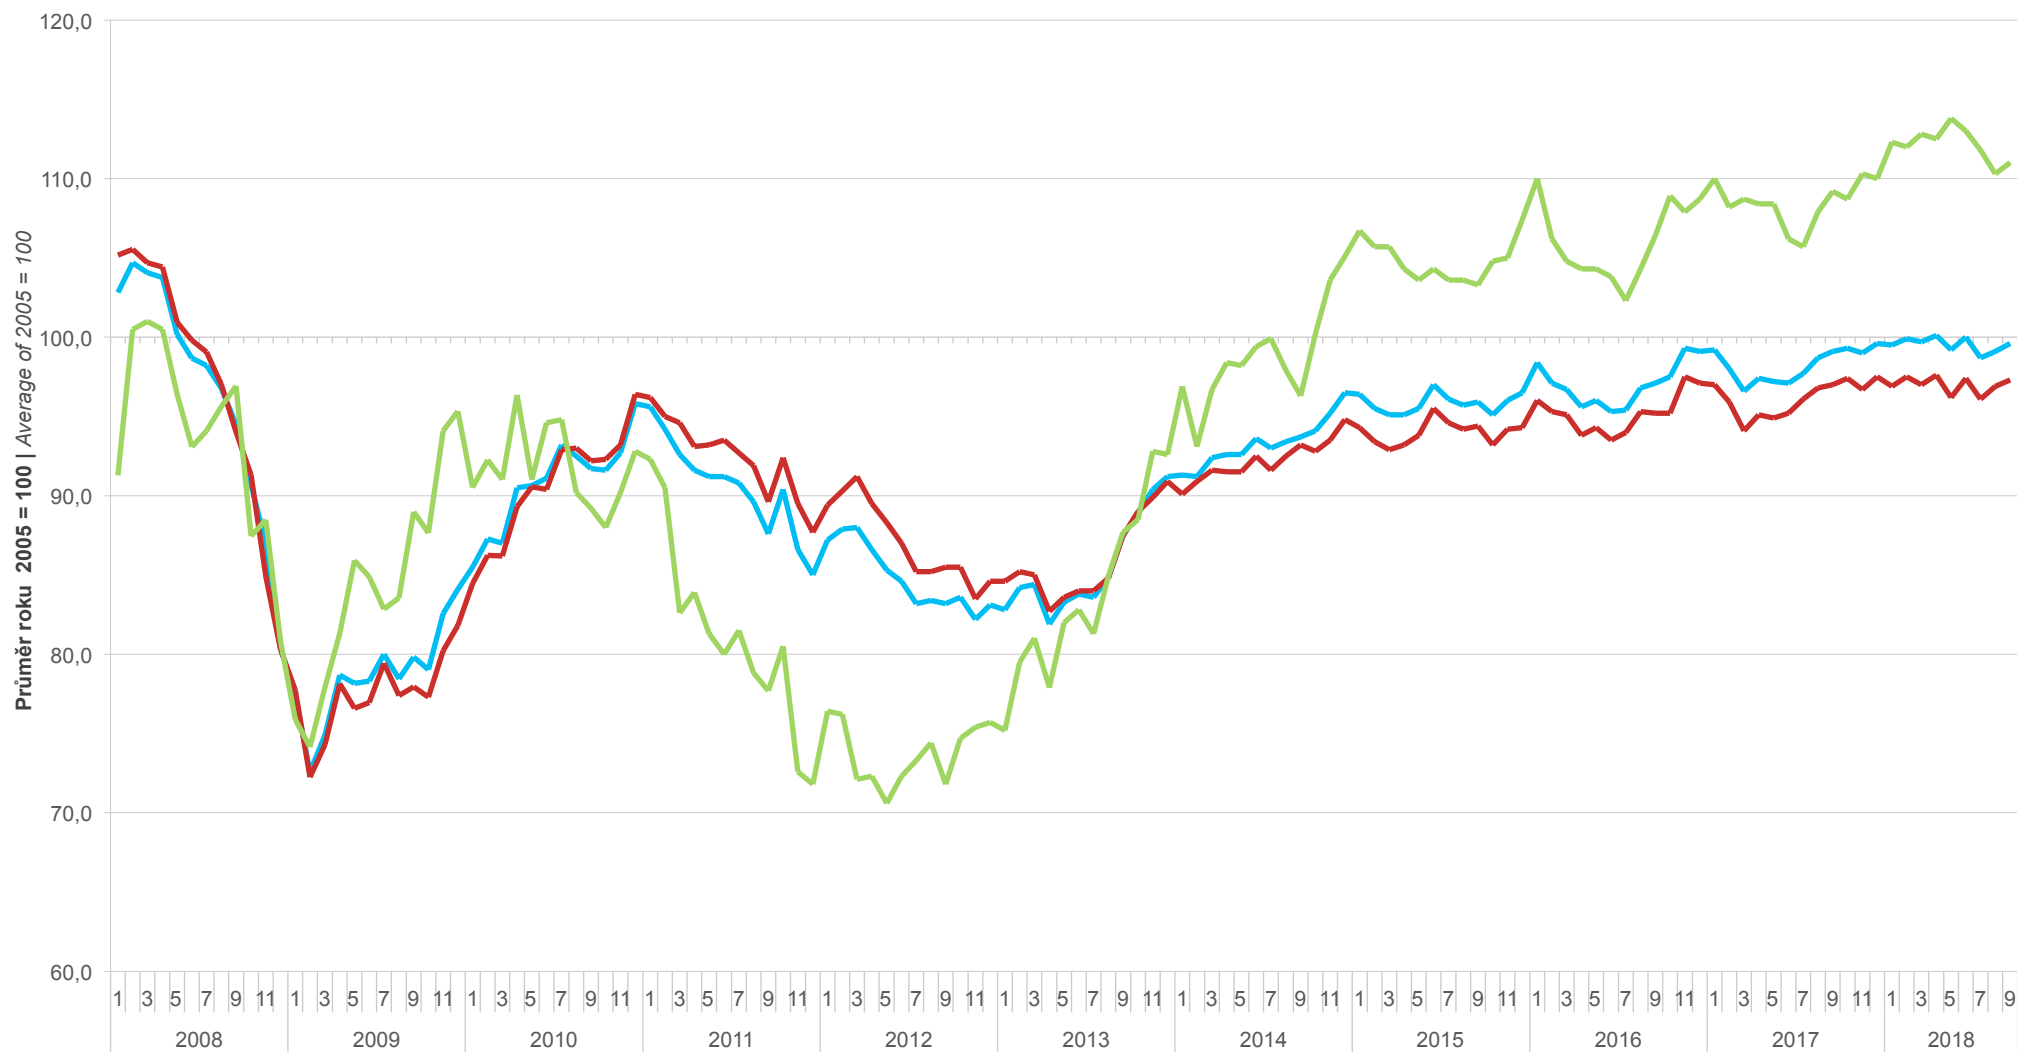

Sezónně očištěné indikátory důvěry – bazické indexy
Confidence indicators – base indices, seasonally adjusted

— Souhrnný indikátor
Economic sentiment indicator

— Podnikatelský indikátor
Business indicator

— Spotřebitelský indikátor
Consumer indicator