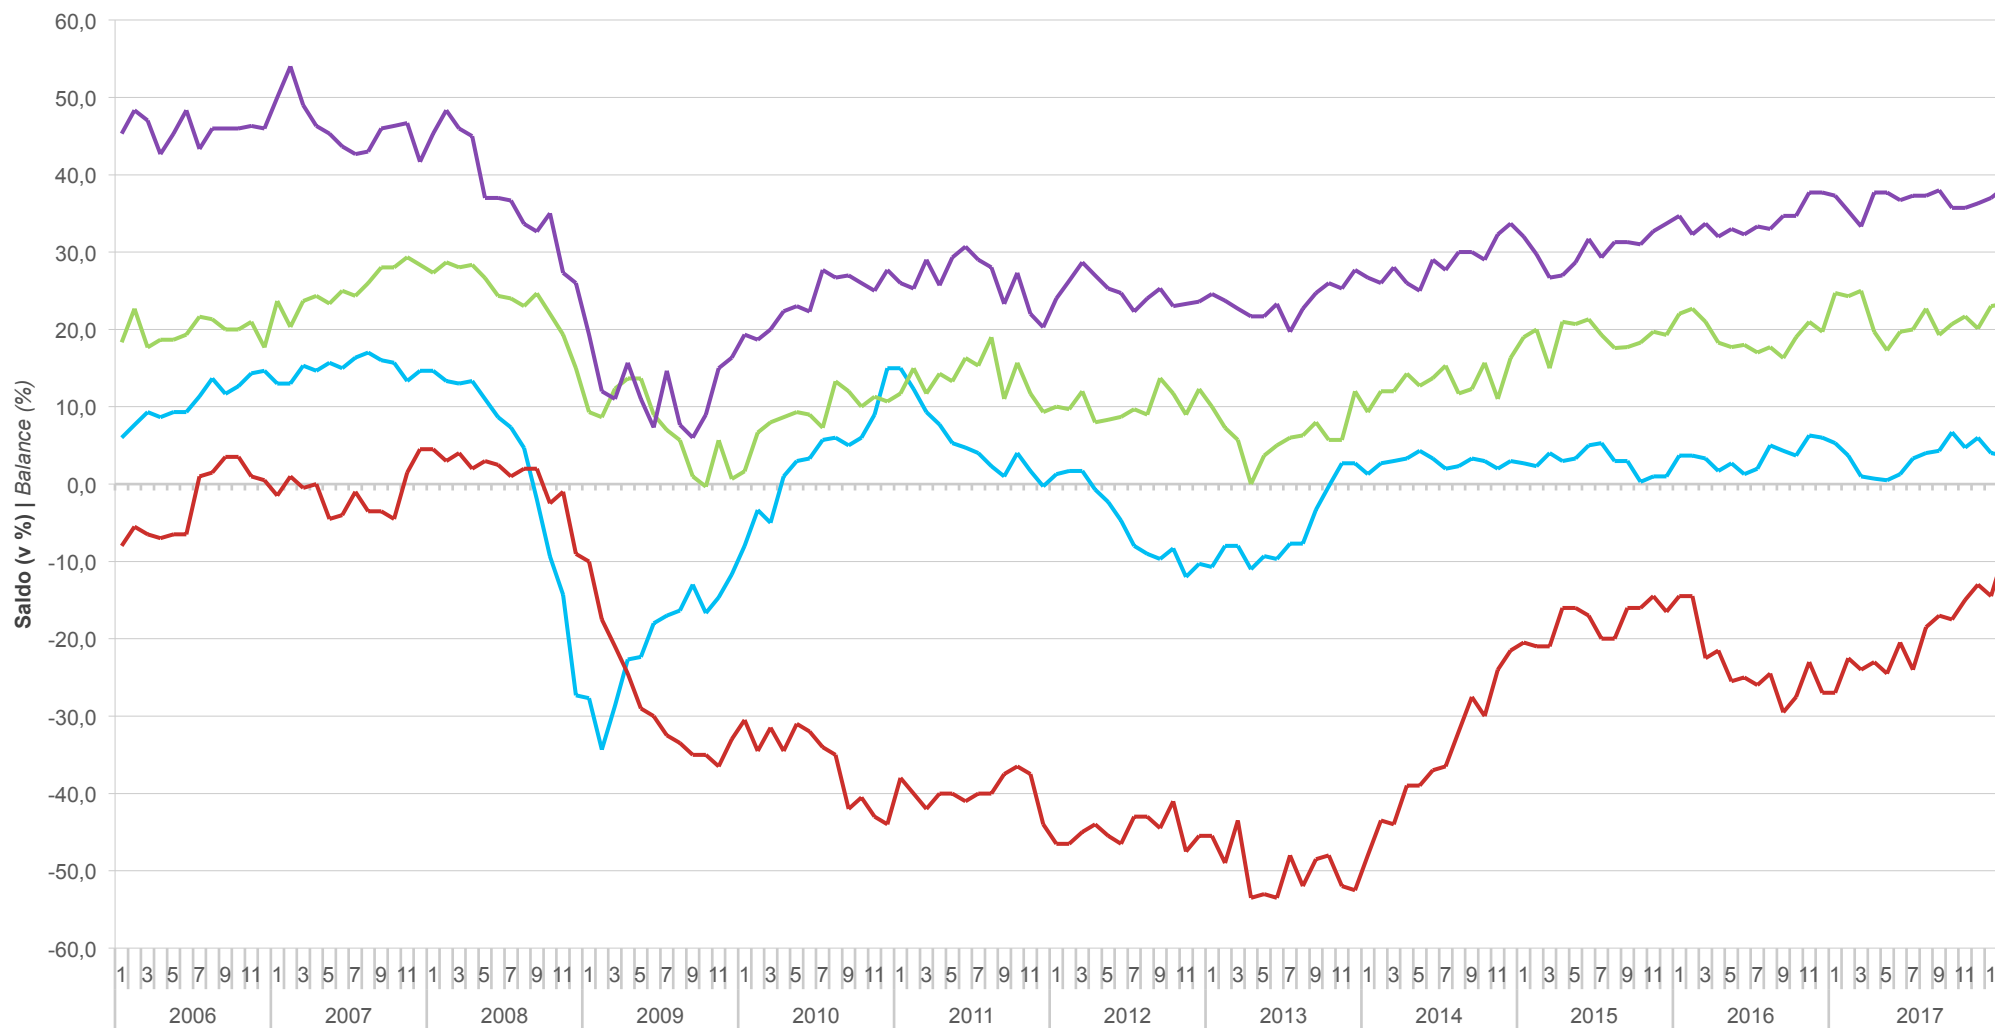

Salda sezónně očištěných indikátorů důvěry v průmyslu, stavebnictví, obchodě a ve vybraných službách
Balances of seasonally adjusted confidence indicators for industry, construction, retail trade, and selected services