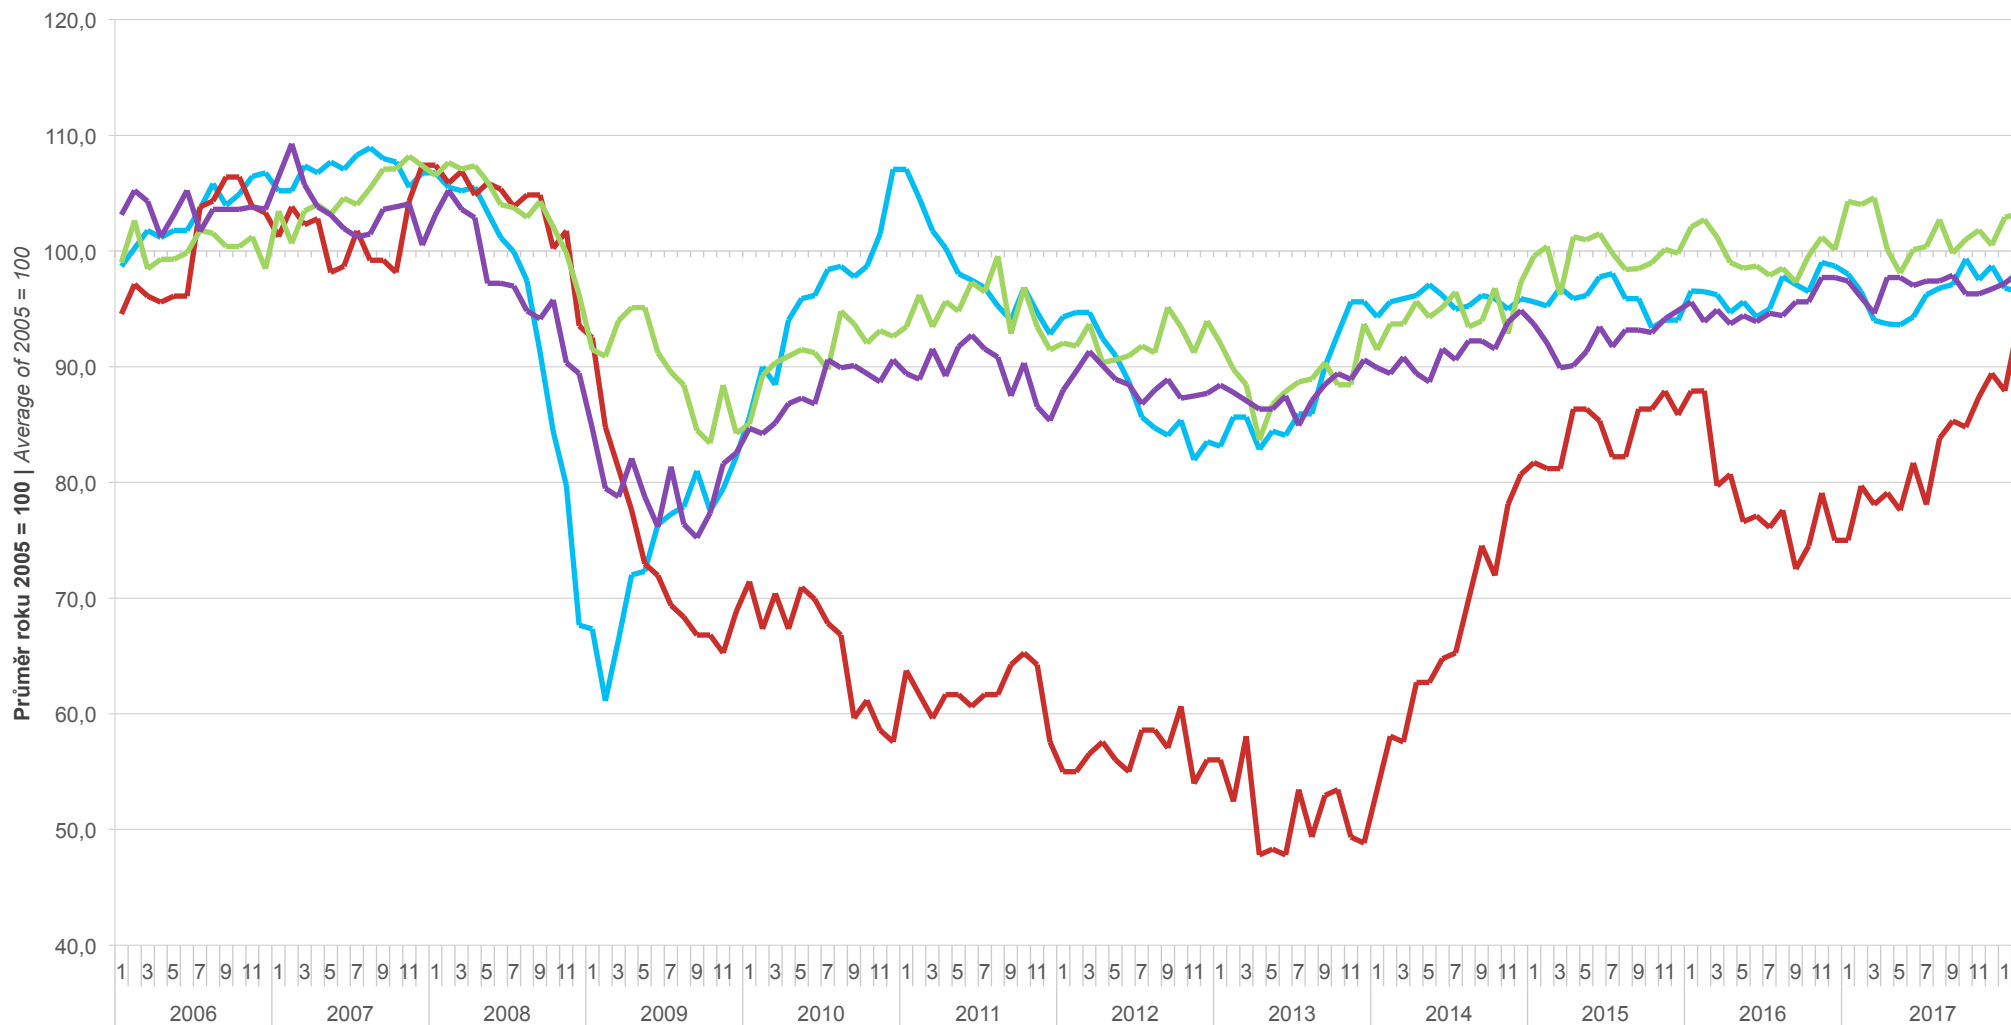

**Sezónně očištěné indikátory důvěry v průmyslu, stavebnictví, obchodě a ve vybraných službách – bazické indexy**  
*Confidence indicators for industry, construction, retail trade, and selected services – base indices, seasonally adjusted*