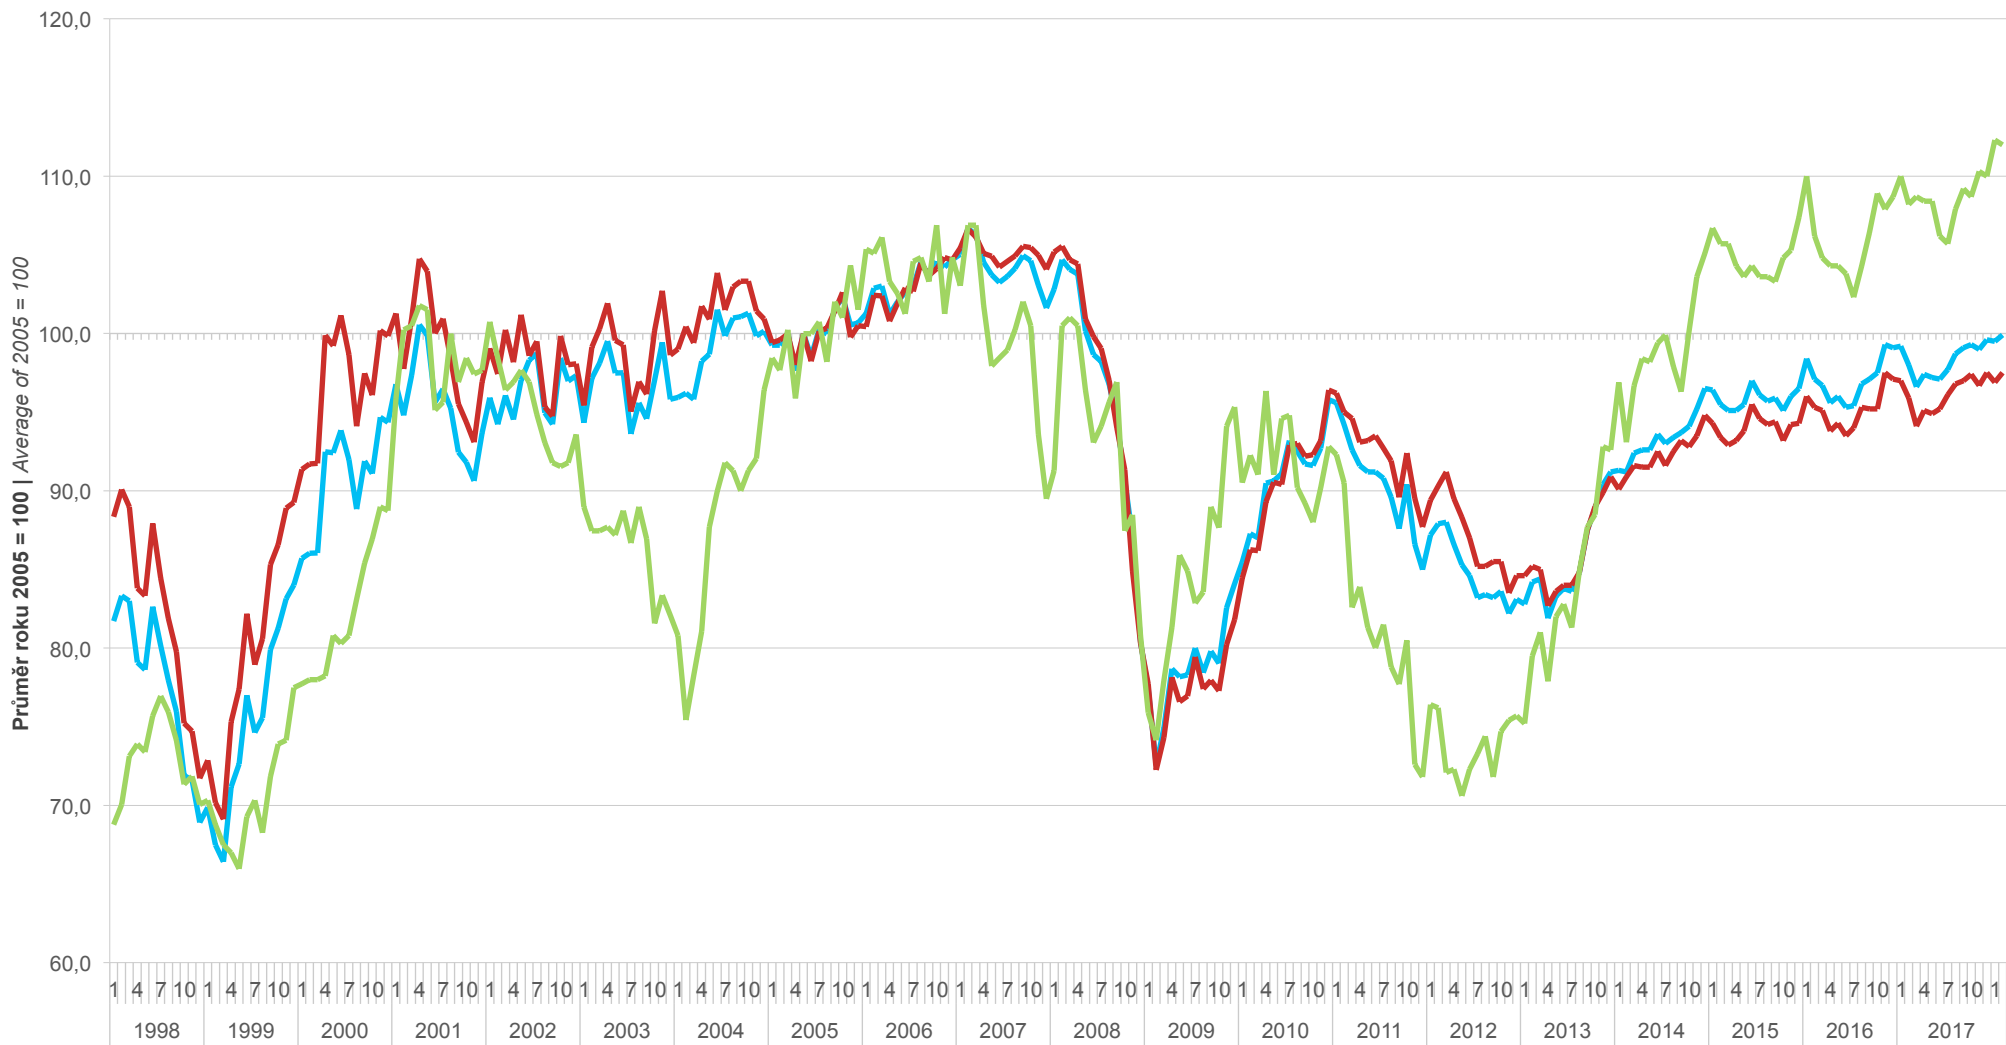

Sezónně očištěné indikátory důvěry – bazické indexy
Confidence indicators – base indices, seasonally adjusted

— Souhrnný indikátor
Economic sentiment indicator

— Podnikatelský indikátor
Business indicator

— Spotřebitelský indikátor
Consumer indicator