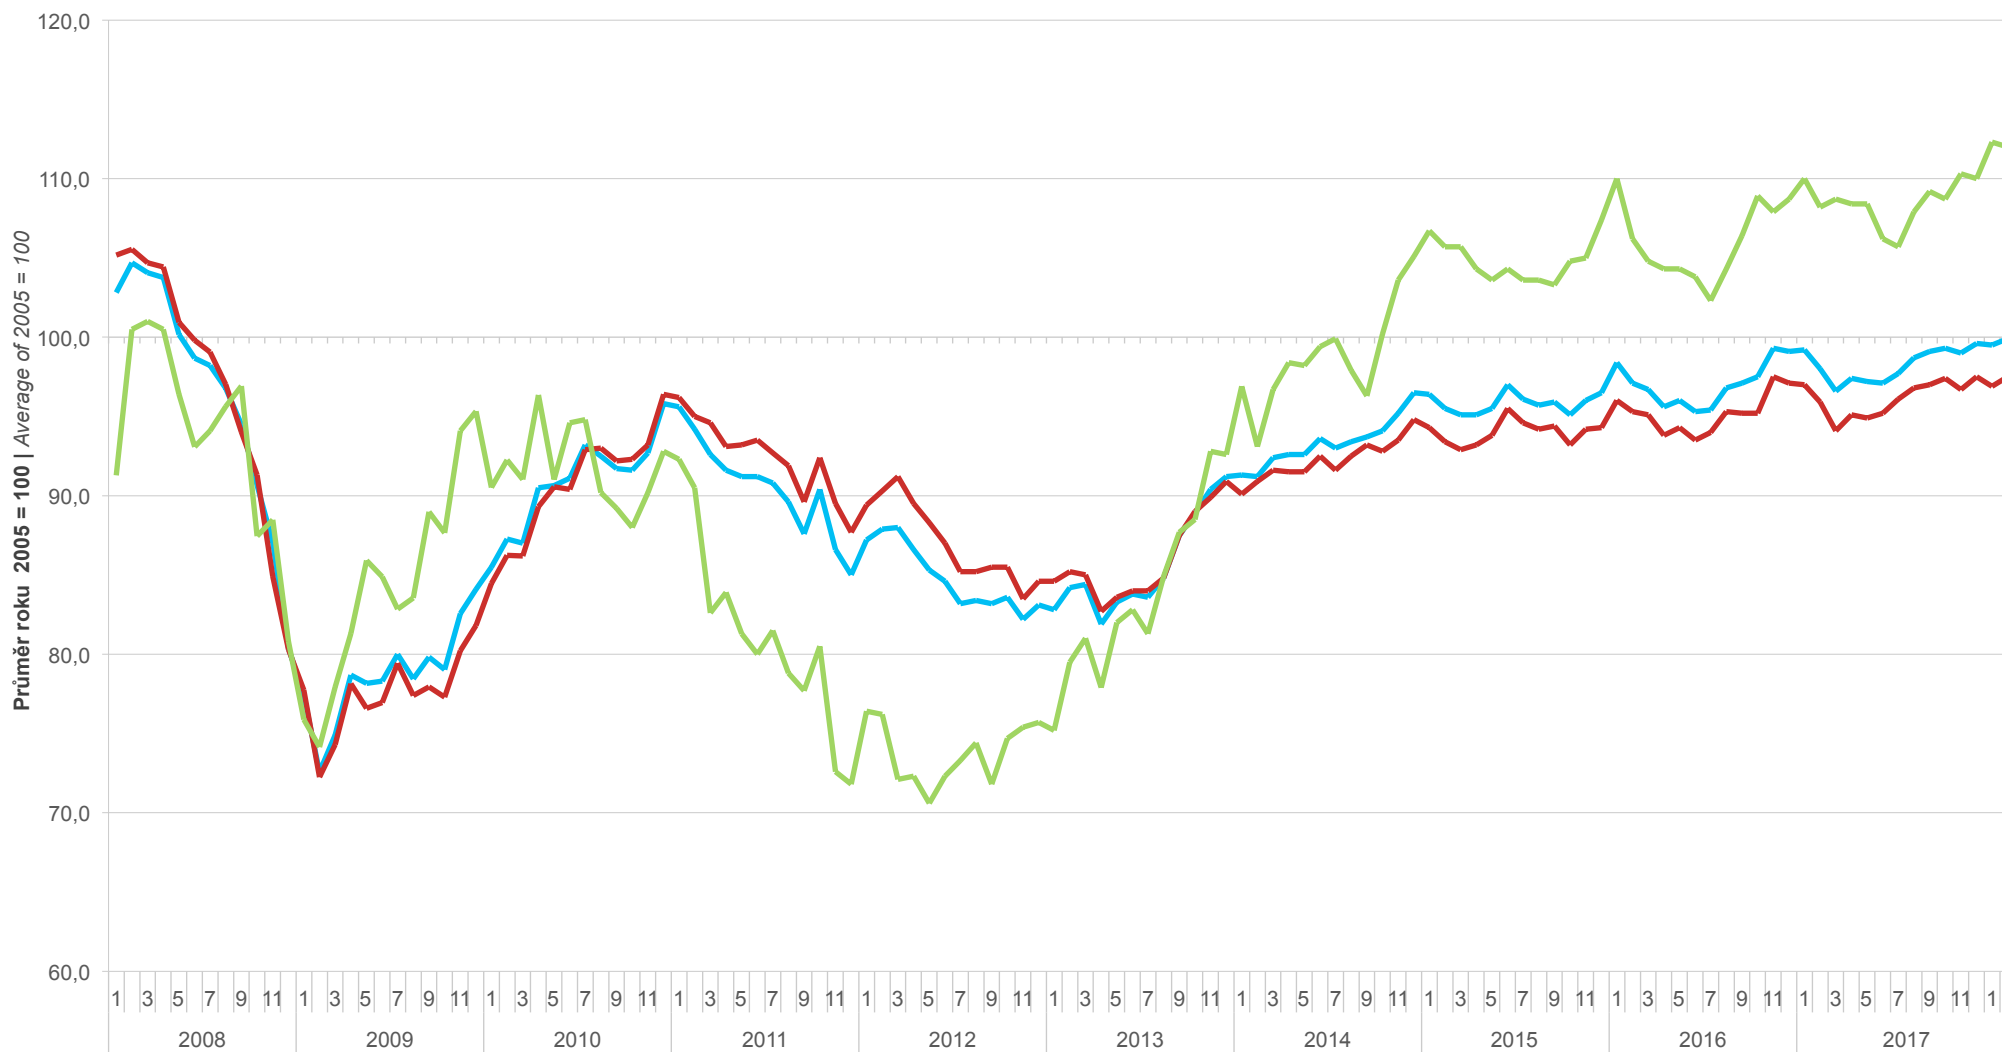

**Sezónně očištěné indikátory důvěry – bazické indexy**  
*Confidence indicators – base indices, seasonally adjusted*

— Souhrnný indikátor  
Economic sentiment indicator

— Podnikatelský indikátor  
Business indicator

— Spotřebitelský indikátor  
Consumer indicator