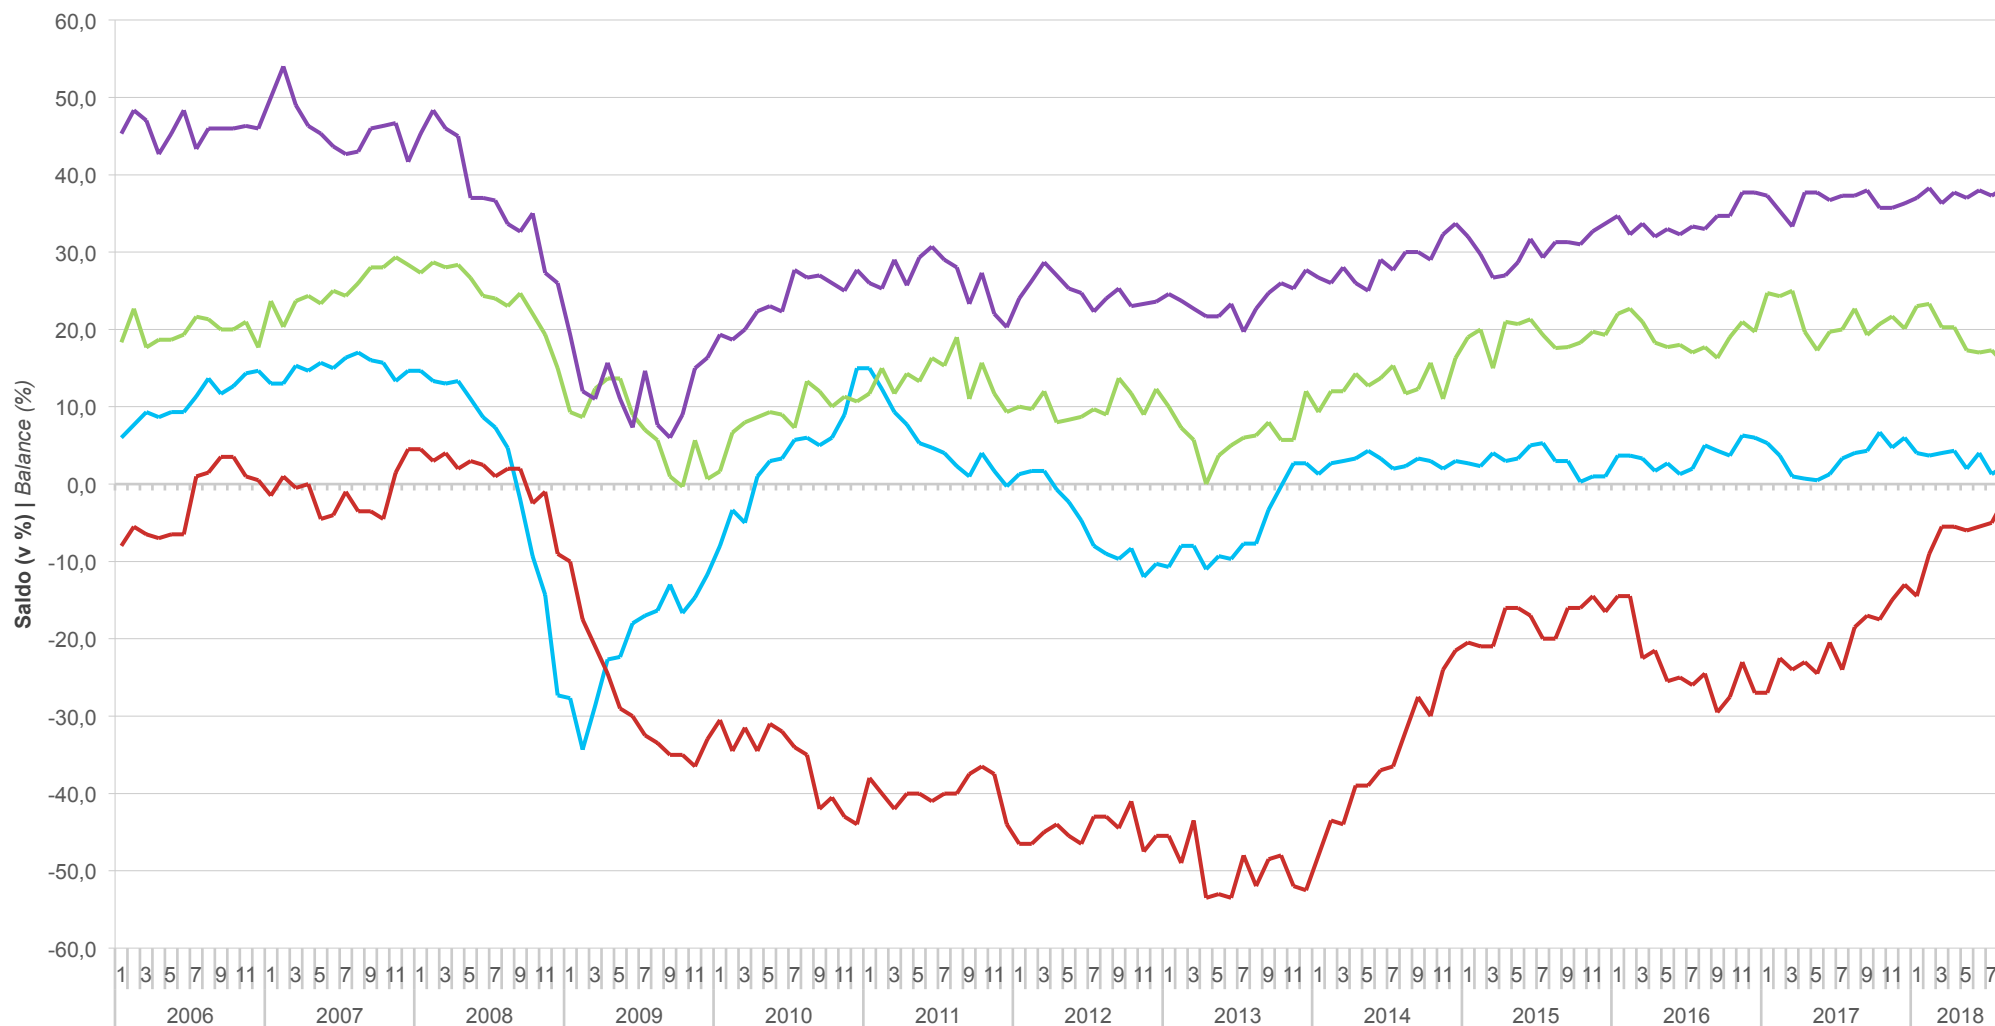

Salda sezónně očištěných indikátorů důvěry v průmyslu, stavebnictví, obchodě a ve vybraných službách
Balances of seasonally adjusted confidence indicators for industry, construction, retail trade, and selected services