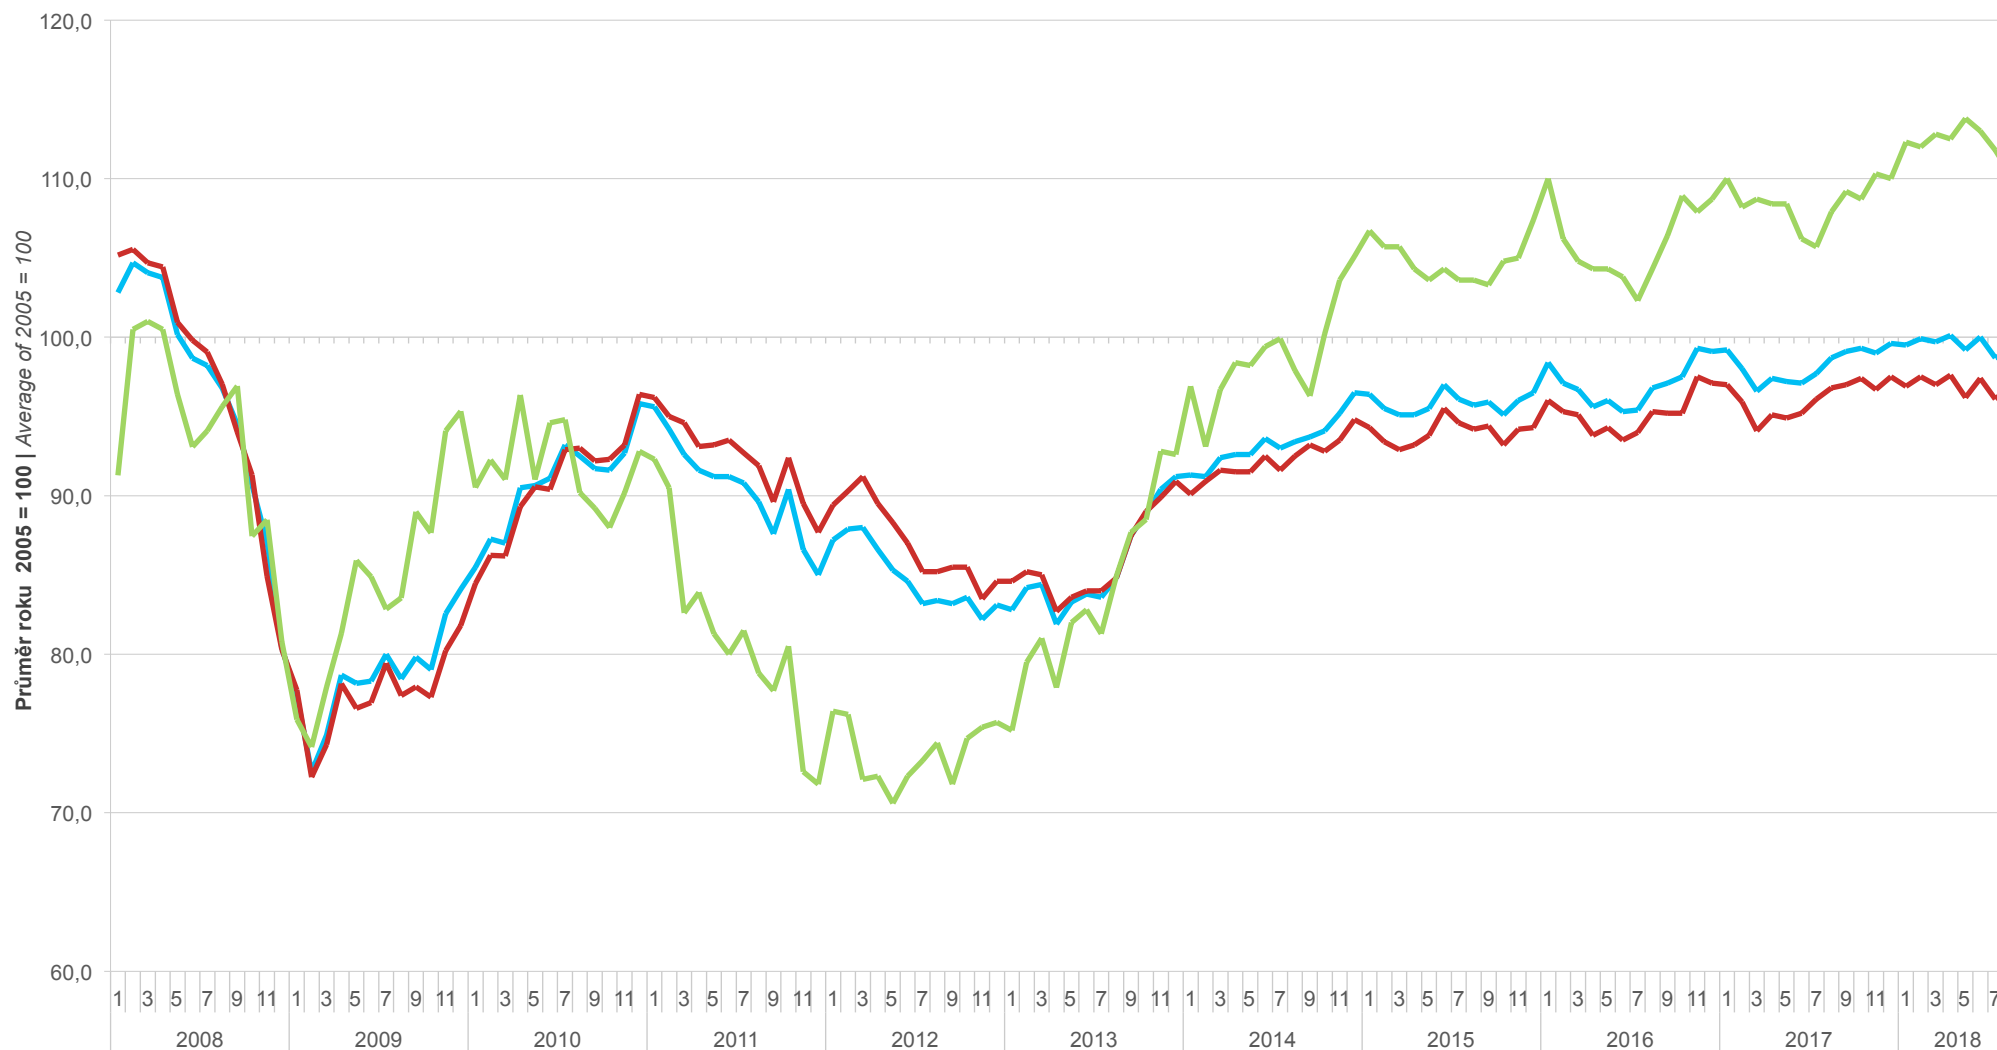

Sezónně očištěné indikátory důvěry – bazické indexy
Confidence indicators – base indices, seasonally adjusted

— Souhrnný indikátor
Economic sentiment indicator

— Podnikatelský indikátor
Business indicator

— Spotřebitelský indikátor
Consumer indicator