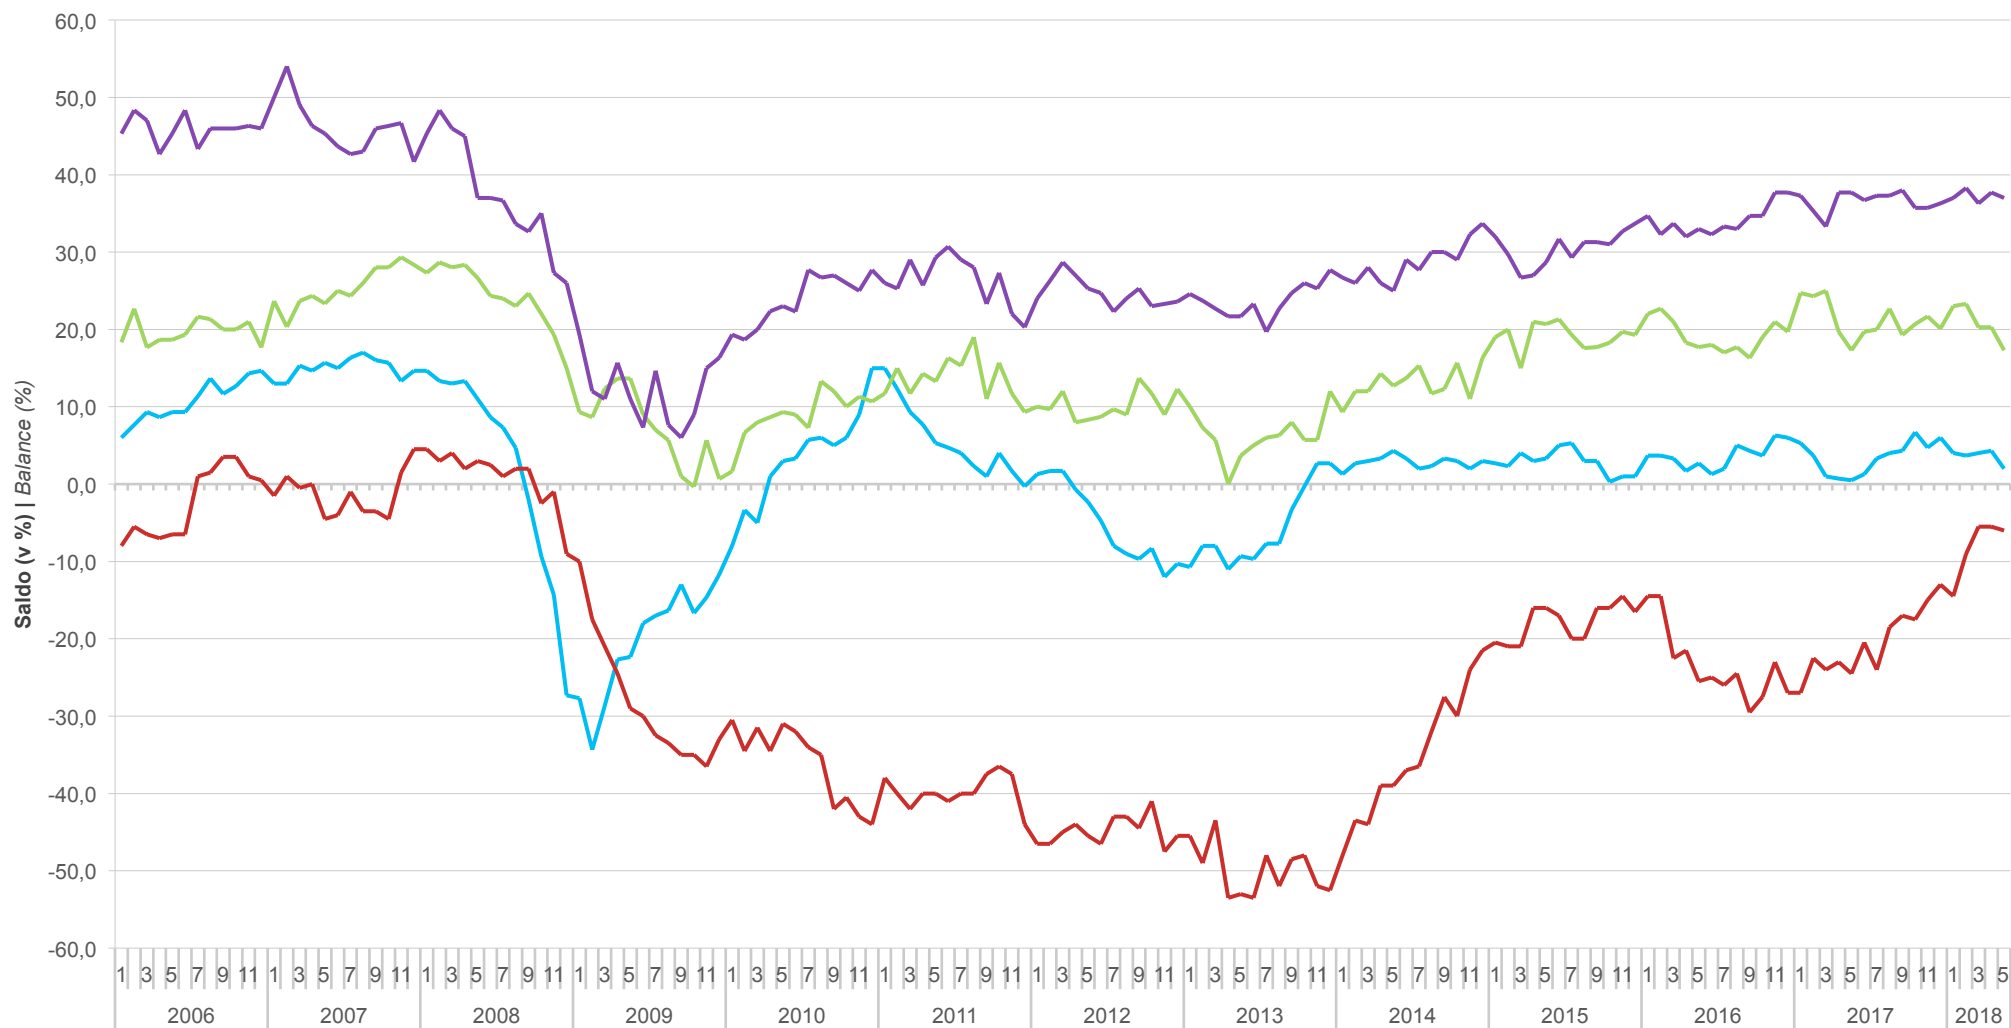

Salda sezónně očištěných indikátorů důvěry v průmyslu, stavebnictví, obchodě a ve vybraných službách
Balances of seasonally adjusted confidence indicators for industry, construction, retail trade, and selected services