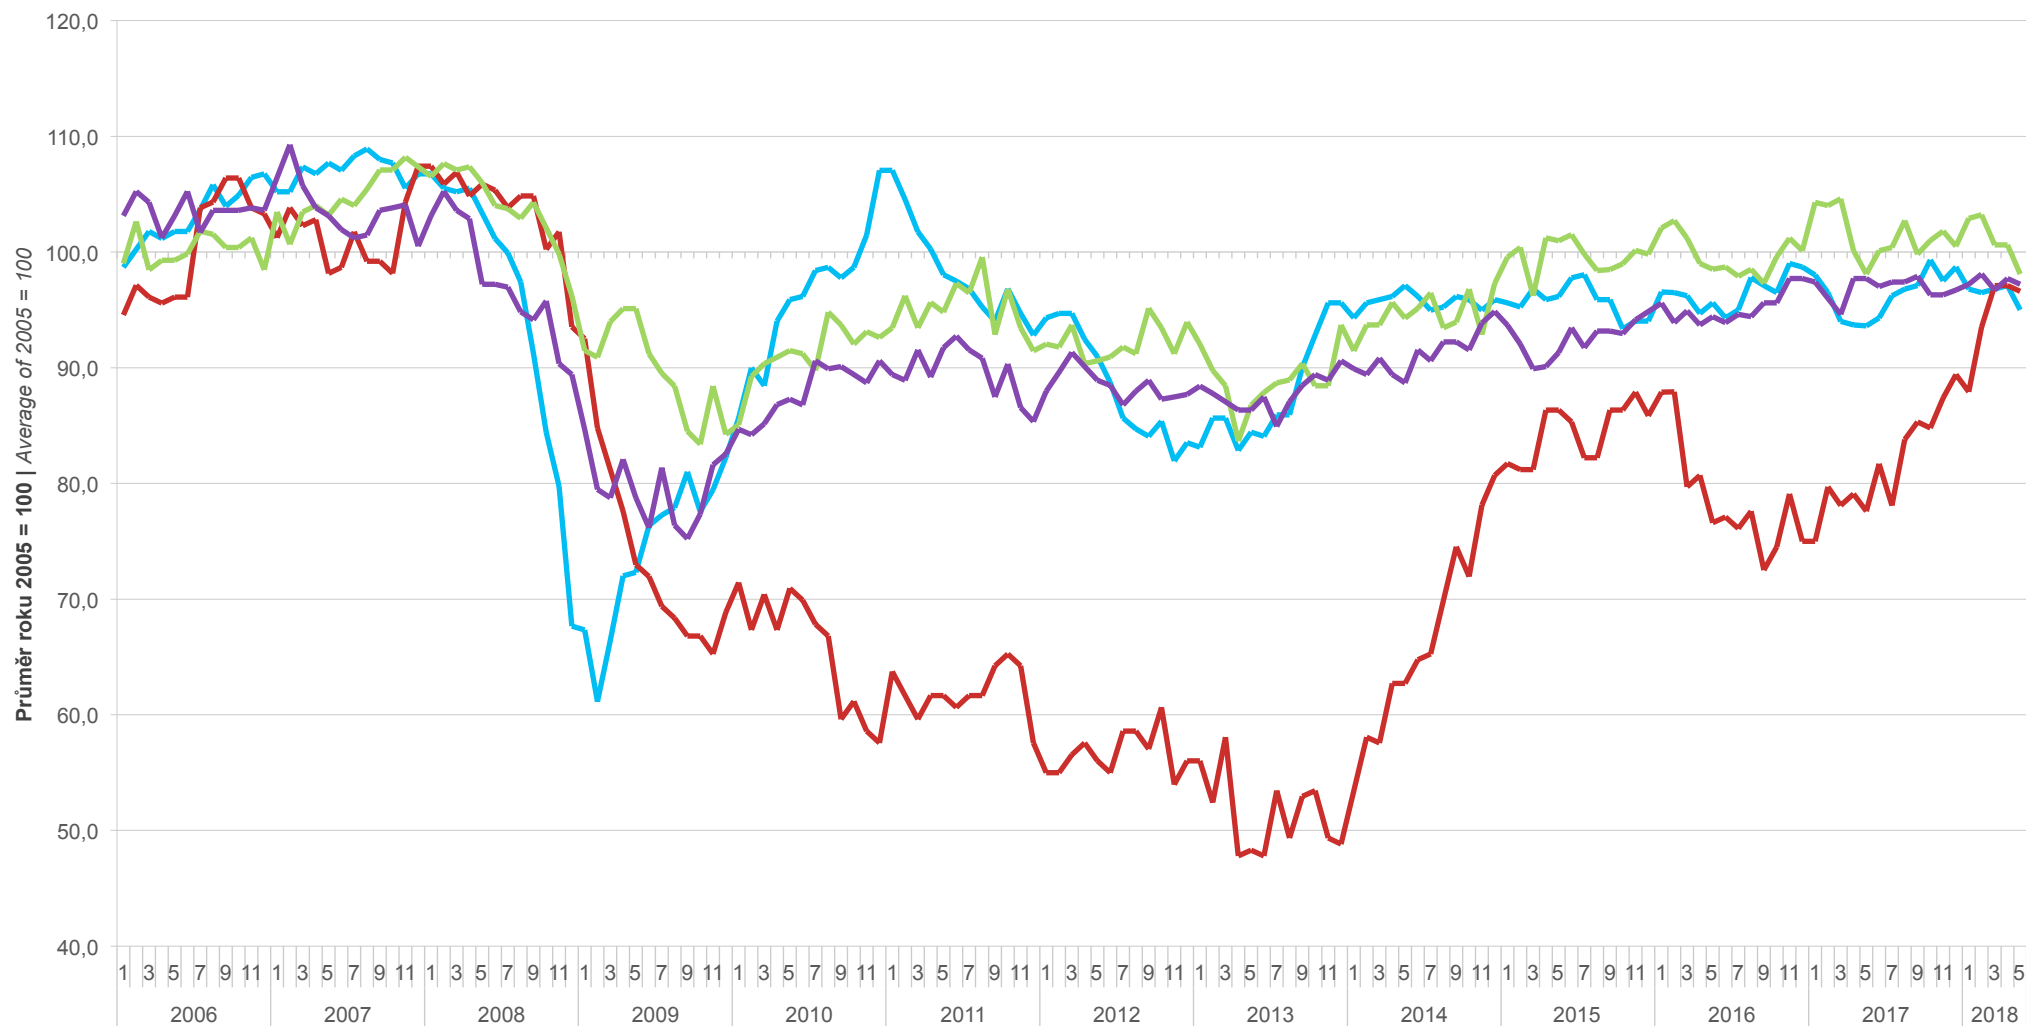

Sezónně očištěné indikátory důvěry v průmyslu, stavebnictví, obchodě a ve vybraných službách – bazické indexy
Confidence indicators for industry, construction, retail trade, and selected services – base indices, seasonally adjusted