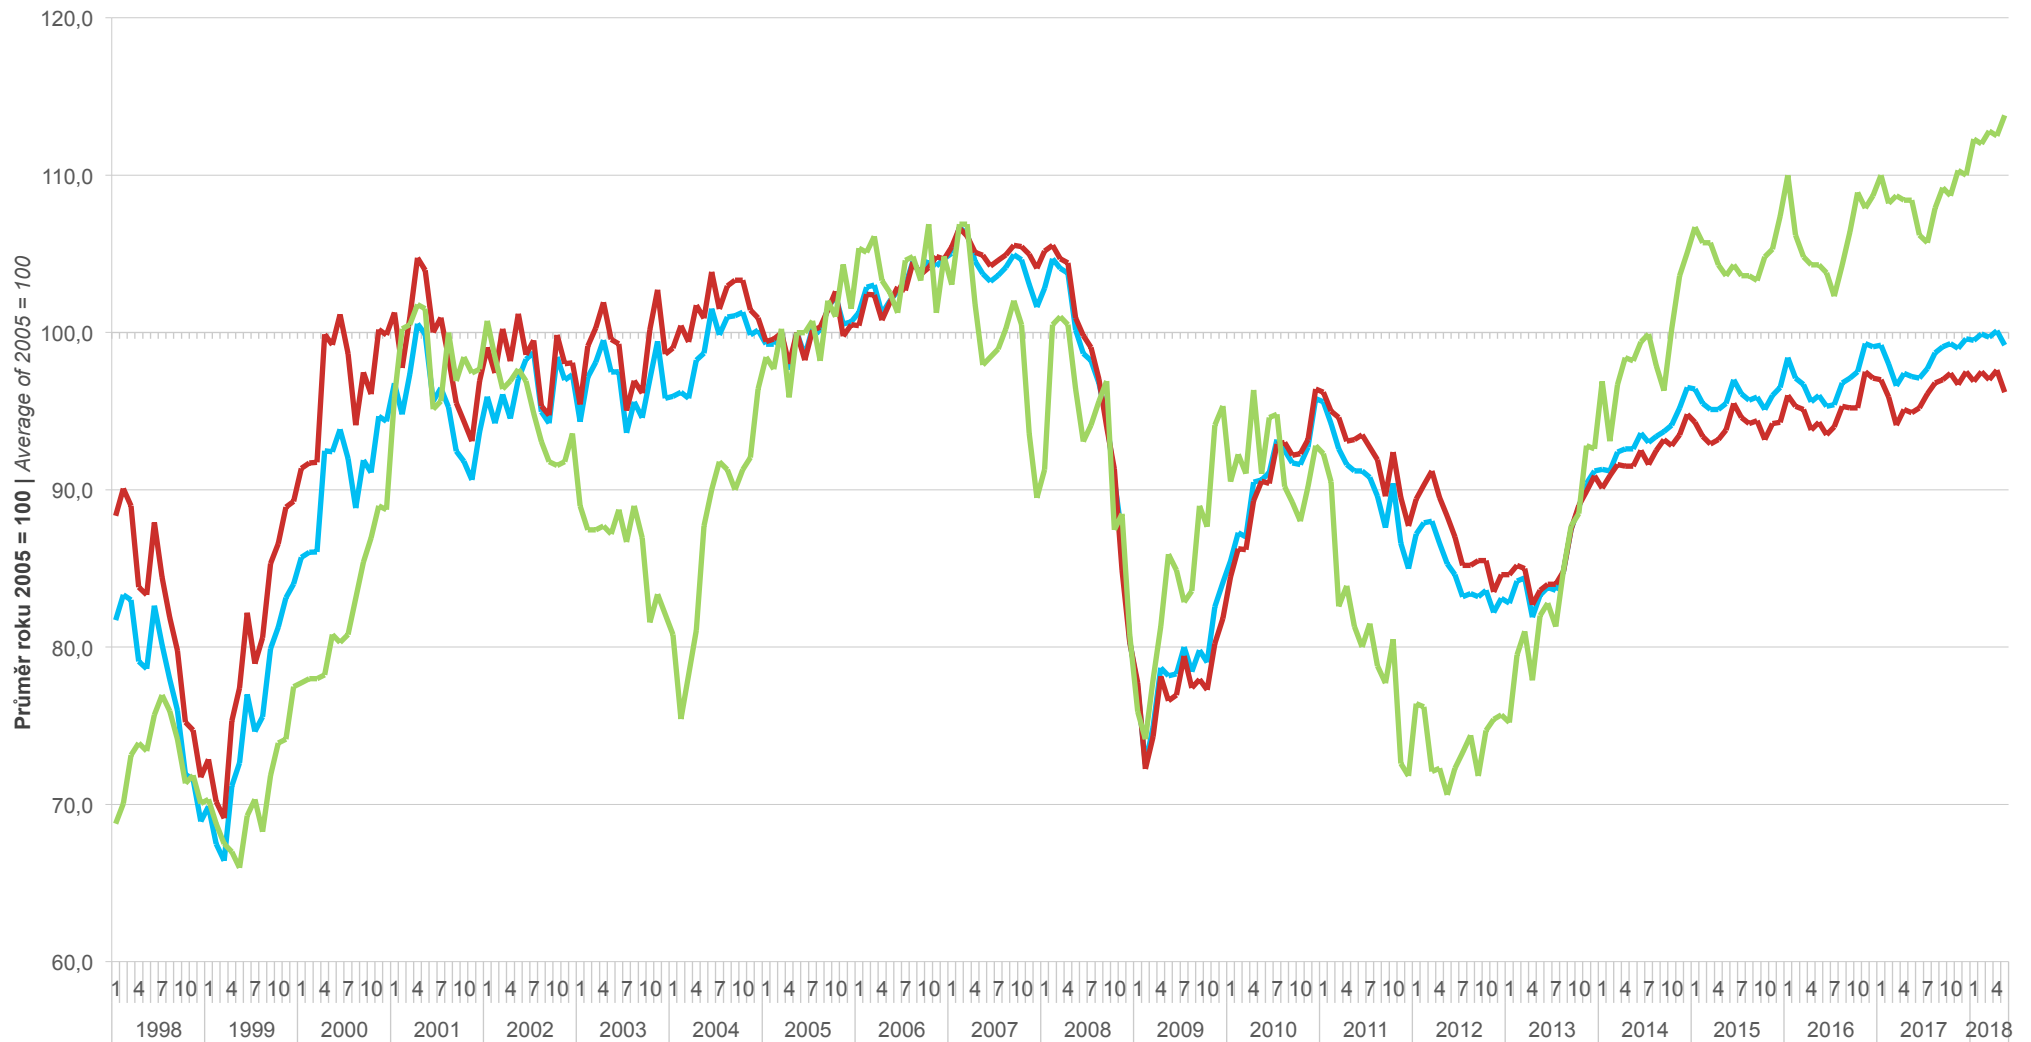

Sezónně očištěné indikátory důvěry – bazické indexy *Confidence indicators – base indices, seasonally adjusted*

— Souhrnný indikátor
Economic sentiment indicator

— Podnikatelský indikátor
Business indicator

— Spotřebitelský indikátor
Consumer indicator