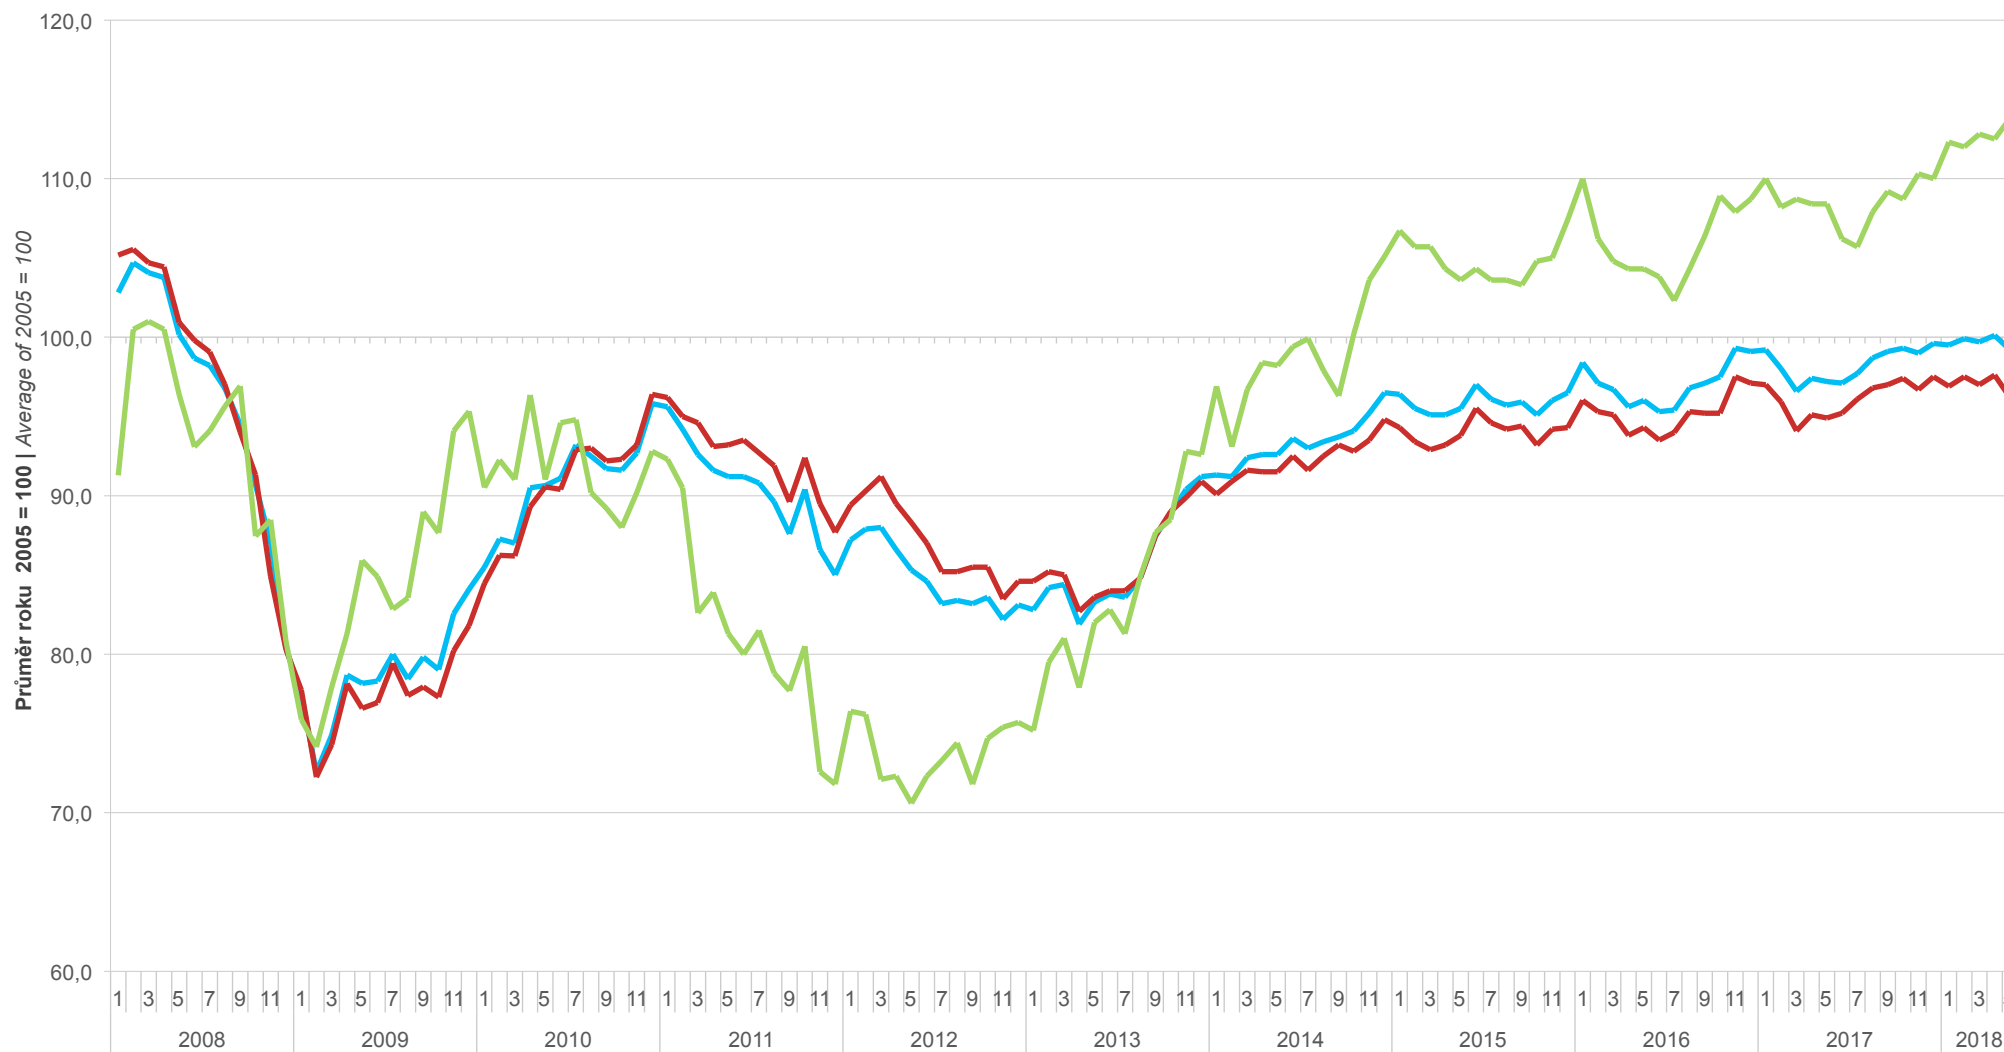

**Sezónně očištěné indikátory důvěry – bazické indexy**  
*Confidence indicators – base indices, seasonally adjusted*

 Souhrnný indikátor  
Economic sentiment indicator

 Podnikatelský indikátor  
Business indicator

 Spotřebitelský indikátor  
Consumer indicator