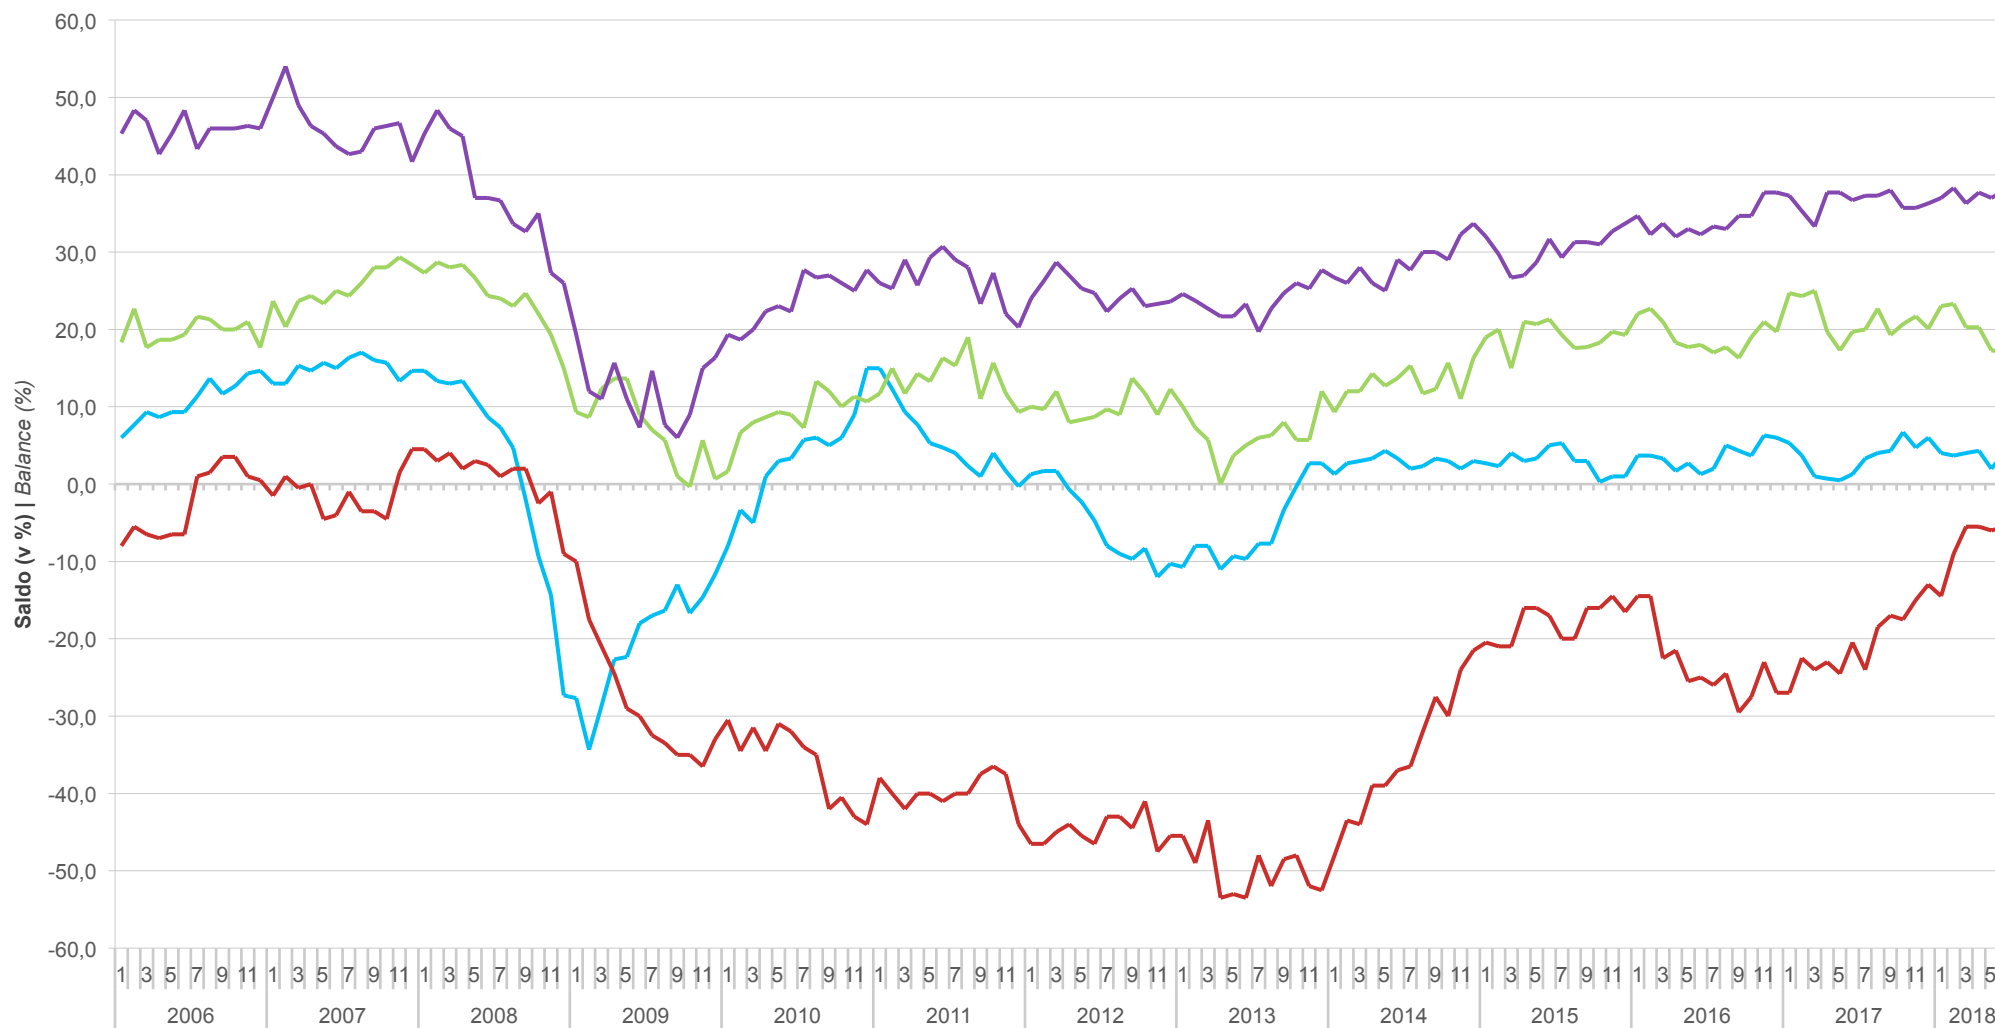

**Salda sezónně očištěných indikátorů důvěry v průmyslu, stavebnictví, obchodě a ve vybraných službách**  
*Balances of seasonally adjusted confidence indicators for industry, construction, retail trade, and selected services*