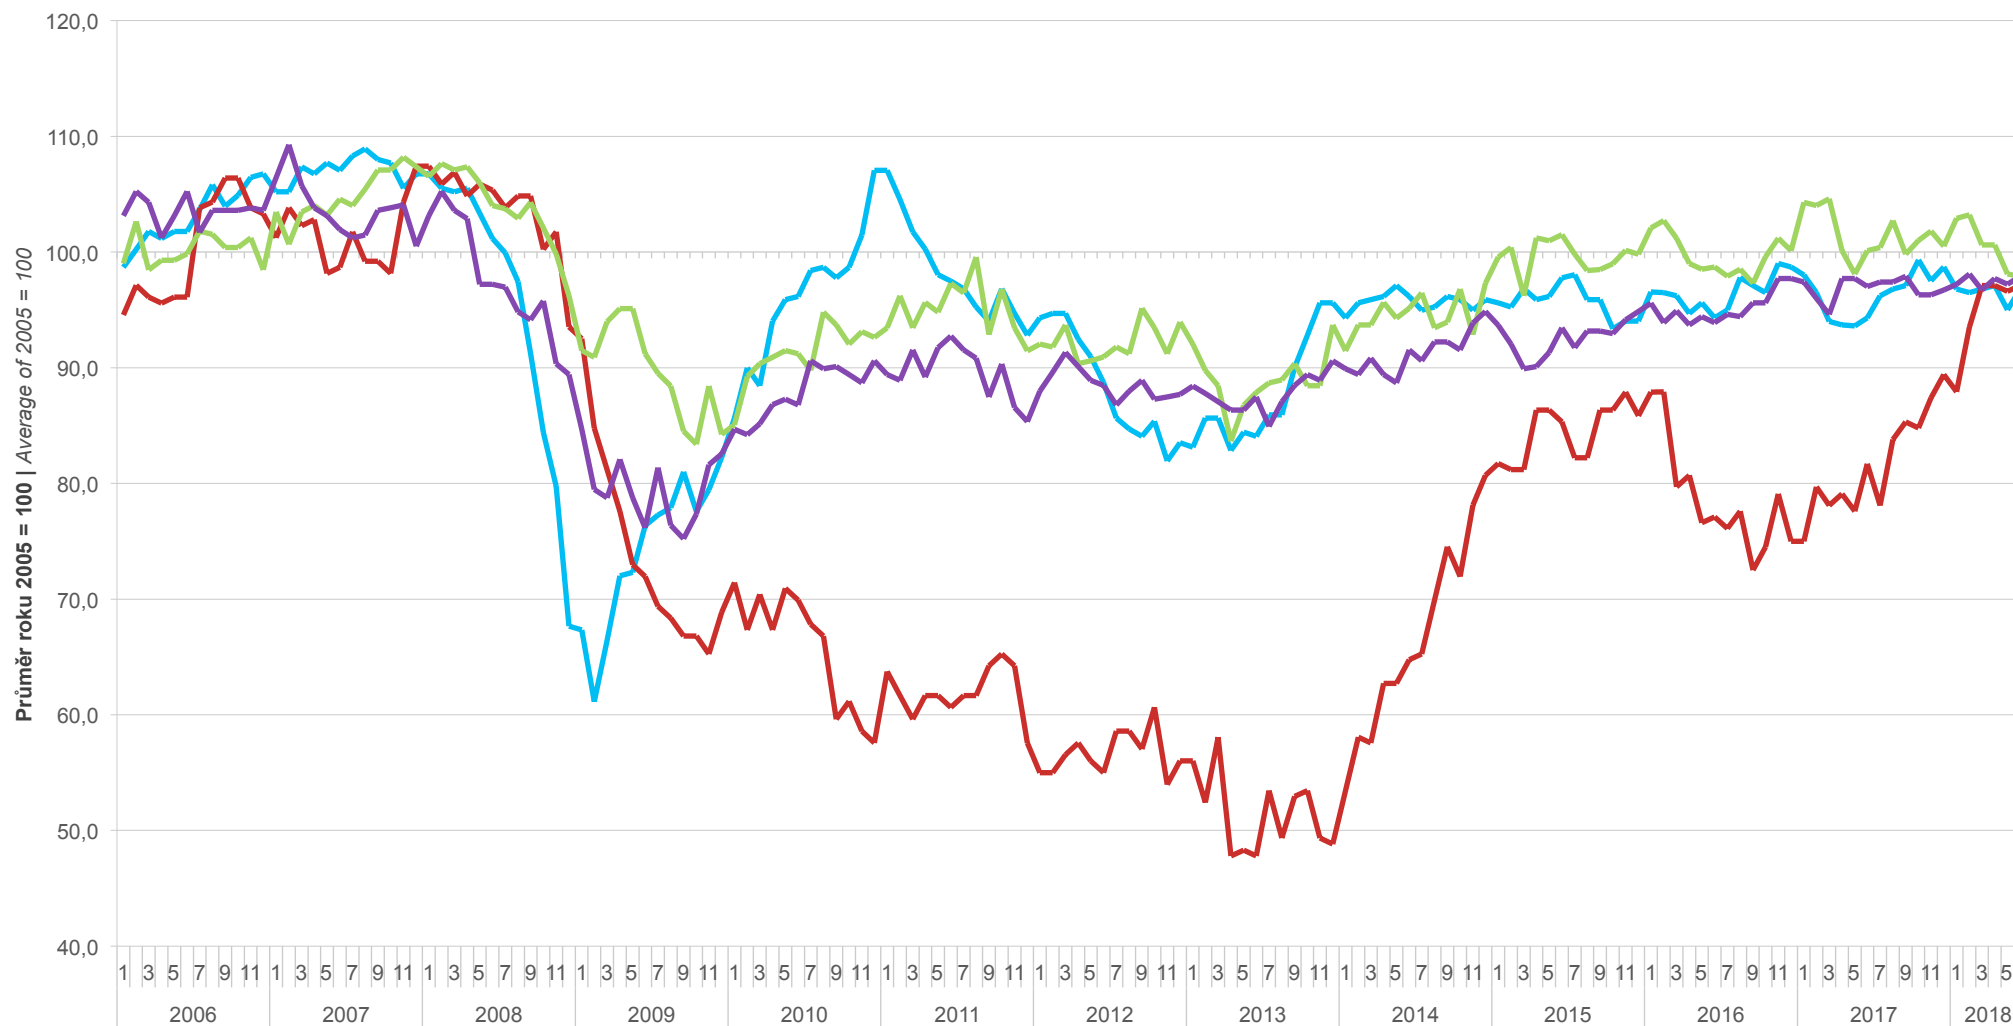

Sezónně očištěné indikátory důvěry v průmyslu, stavebnictví, obchodě a ve vybraných službách – bazické indexy
Confidence indicators for industry, construction, retail trade, and selected services – base indices, seasonally adjusted