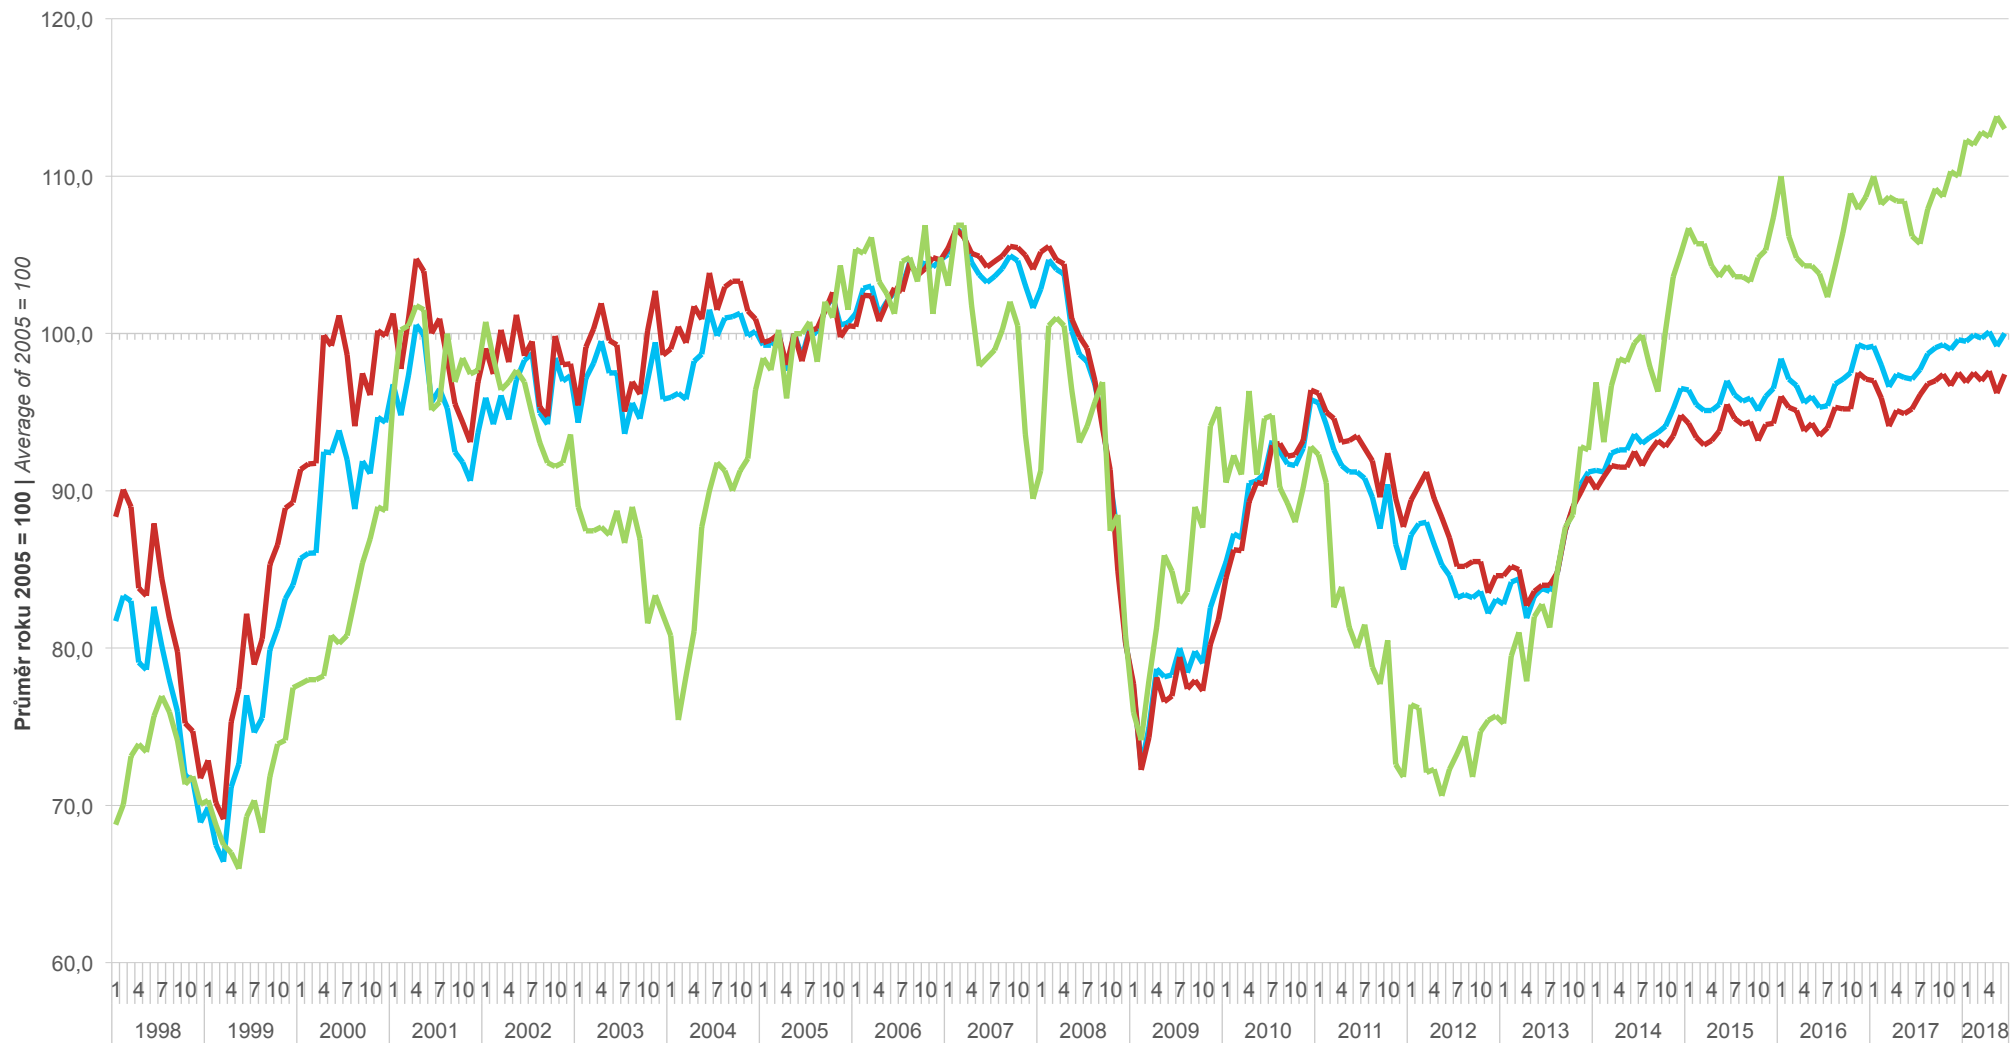

**Sezónně očištěné indikátory důvěry – bazické indexy**  
*Confidence indicators – base indices, seasonally adjusted*

 Souhrnný indikátor  
Economic sentiment indicator

 Podnikatelský indikátor  
Business indicator

 Spotřebitelský indikátor  
Consumer indicator