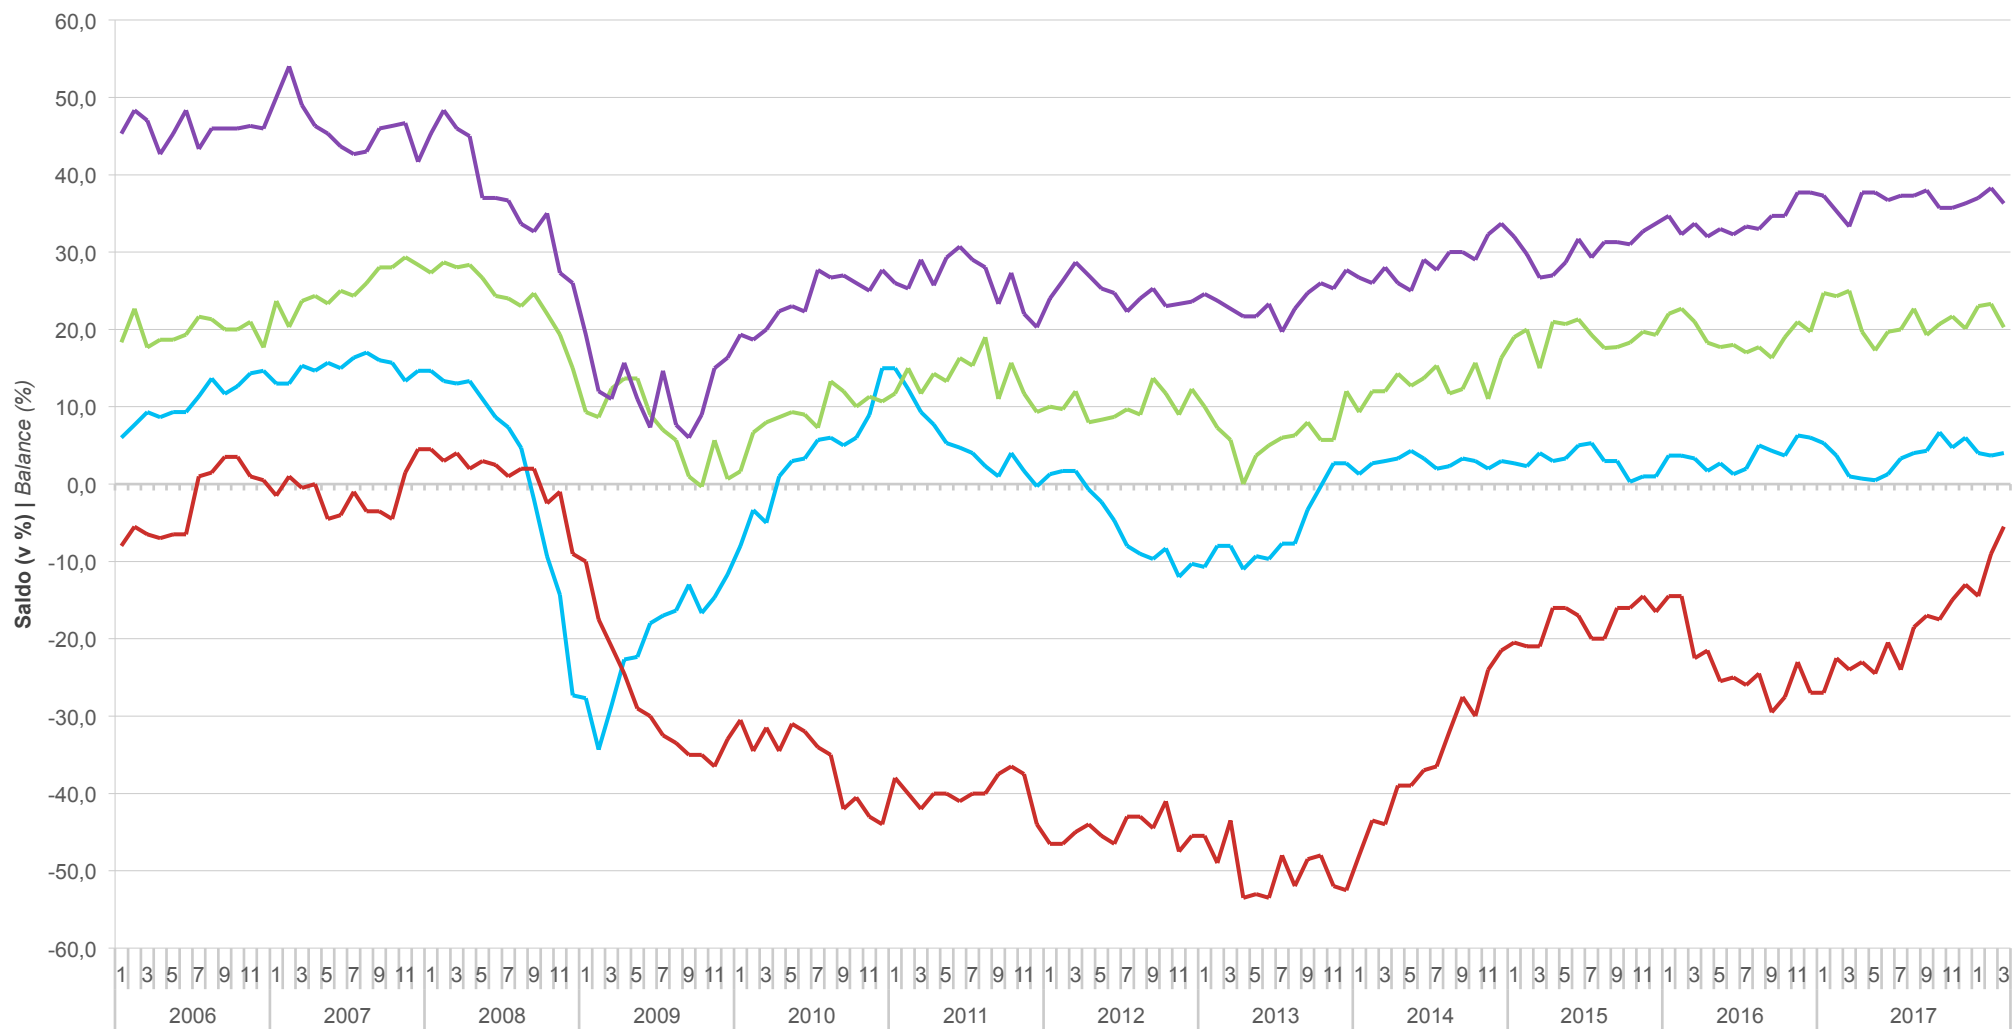

**Salda sezónně očištěných indikátorů důvěry v průmyslu, stavebnictví, obchodě a ve vybraných službách**  
*Balances of seasonally adjusted confidence indicators for industry, construction, retail trade, and selected services*