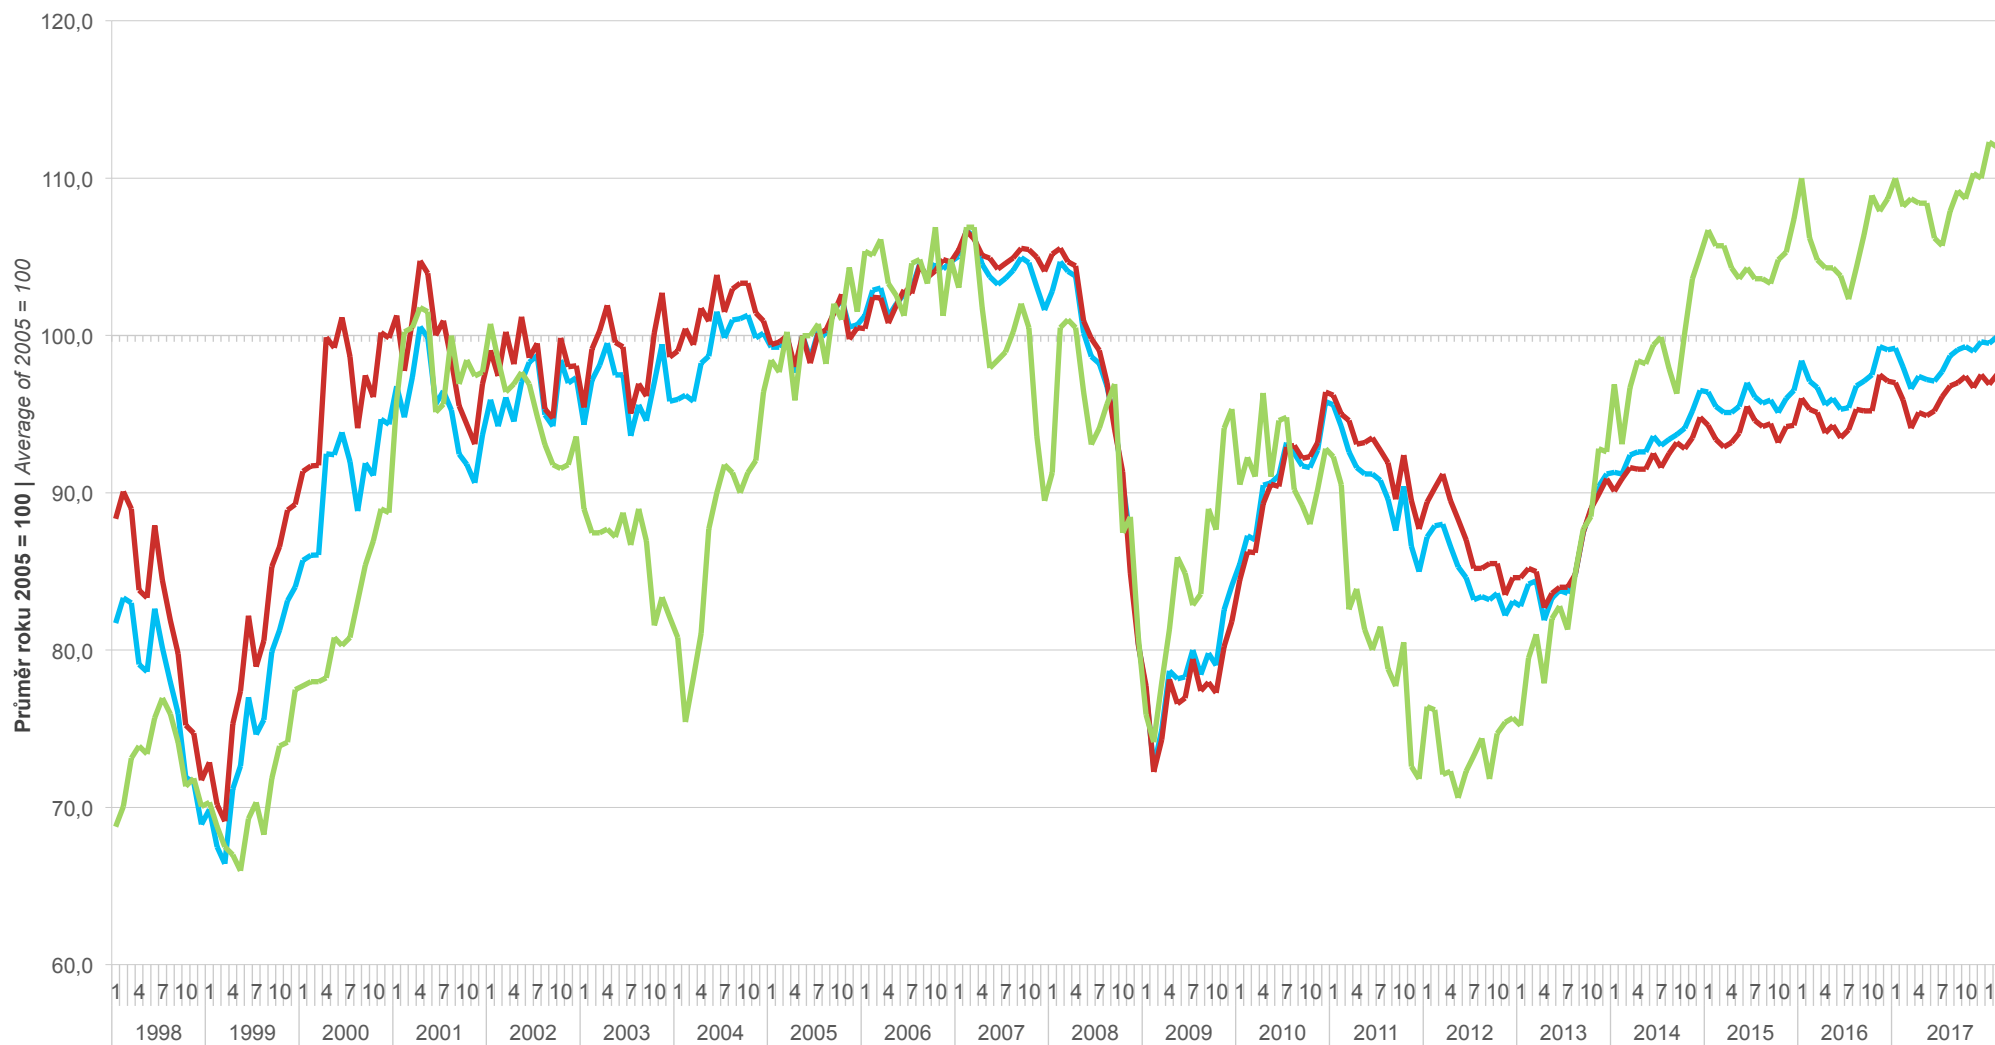

Sezónně očištěné indikátory důvěry – bazické indexy
Confidence indicators – base indices, seasonally adjusted

— Souhrnný indikátor
Economic sentiment indicator

— Podnikatelský indikátor
Business indicator

— Spotřebitelský indikátor
Consumer indicator